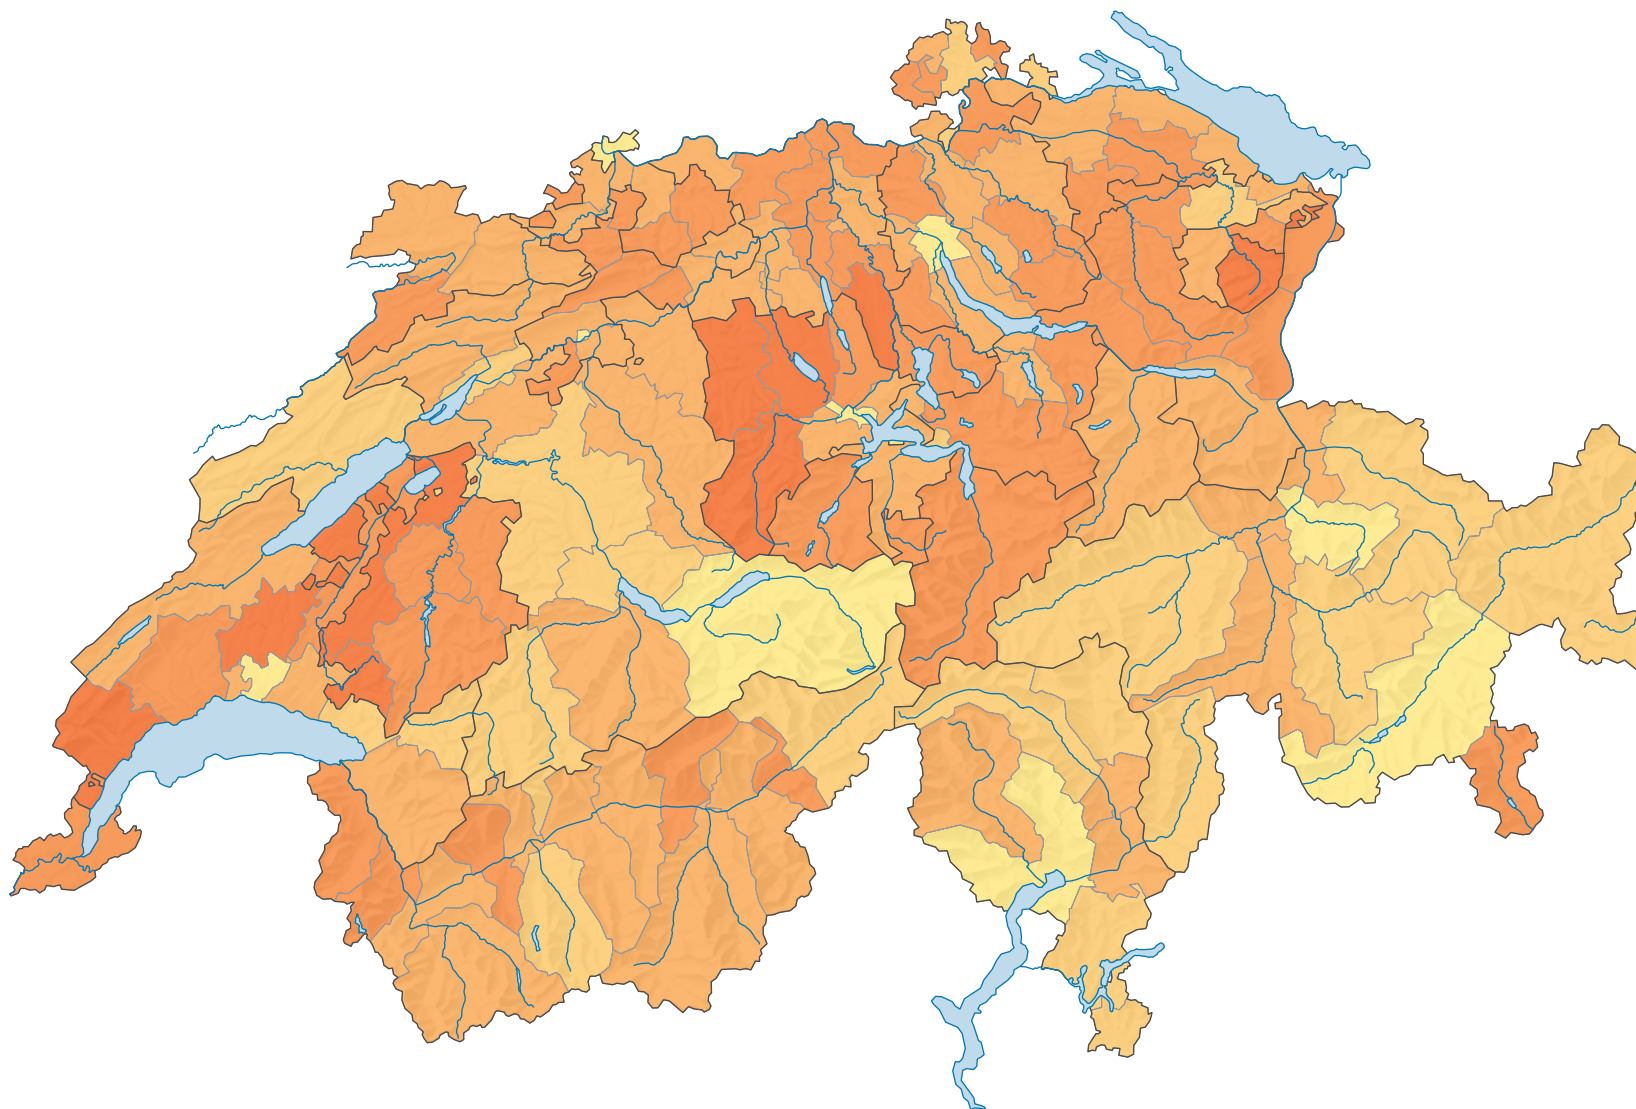

Taille moyenne des ménages, en 2020

Taille moyenne des ménages*, en personnes

Suisse: 2,20

* ménages privés

0 35 70 km

Niveau géographique:
Districts