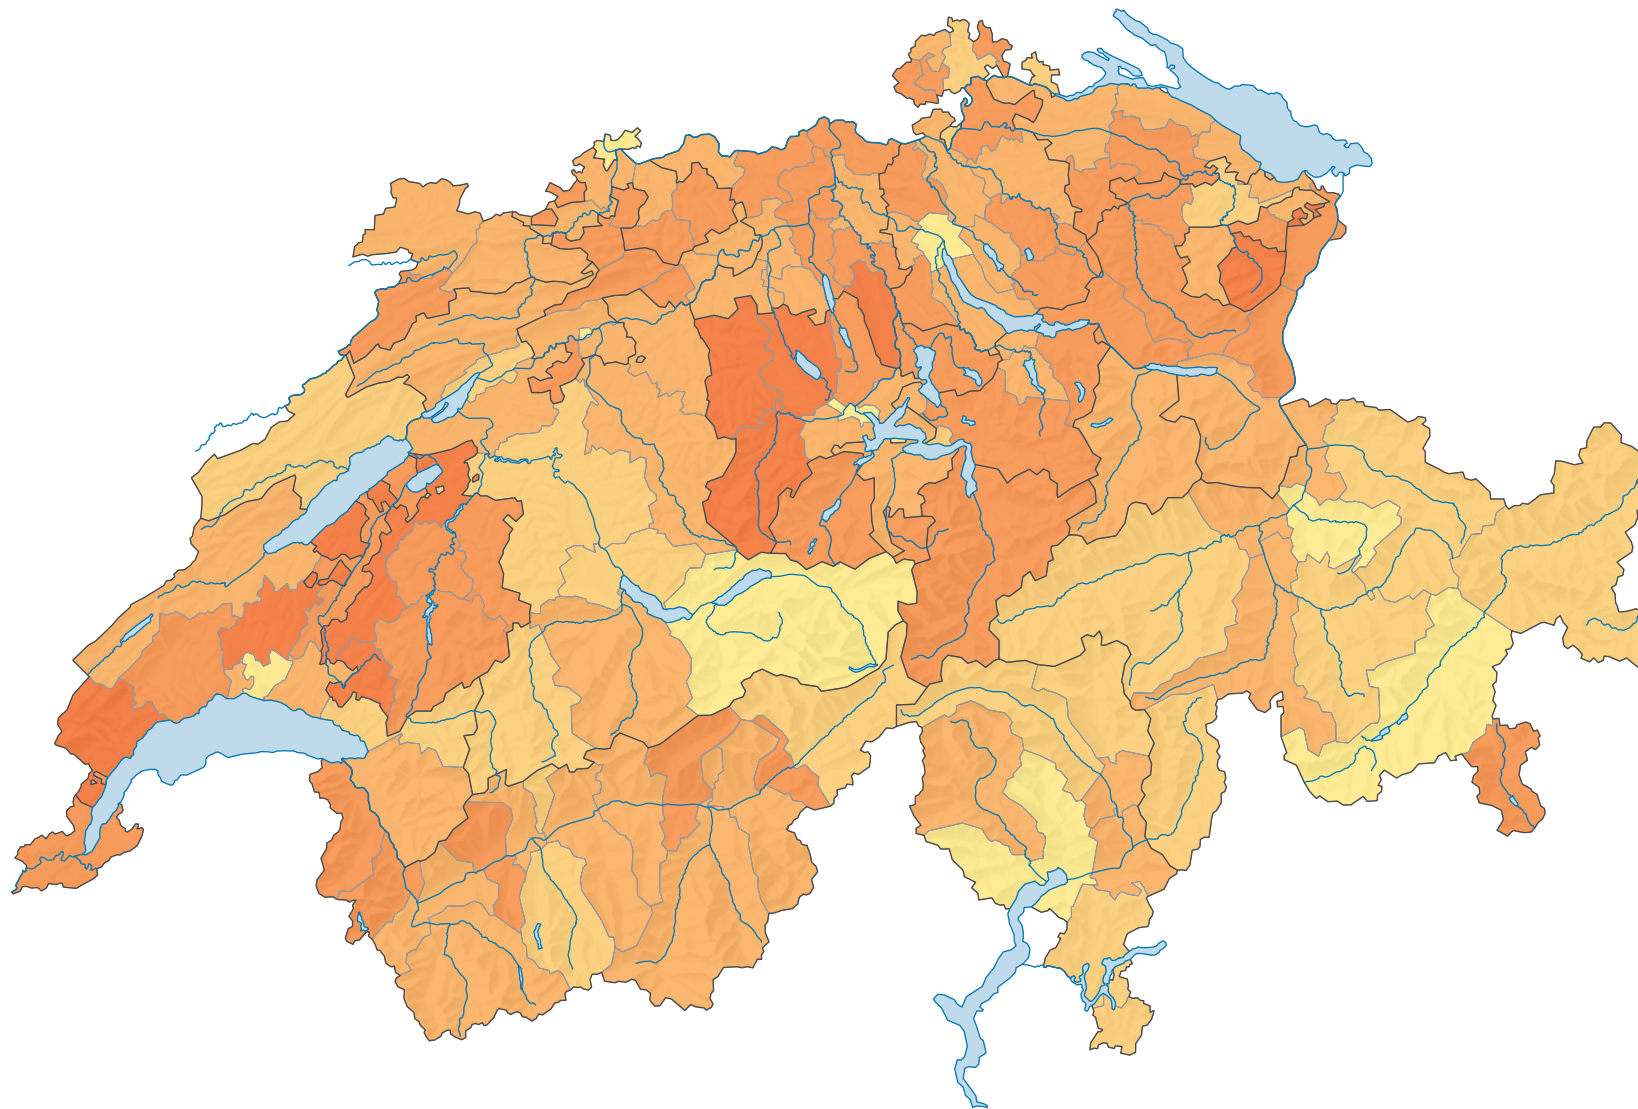

# Durchschnittliche Haushaltsgrosse, 2020

## Durchschnittliche Haushaltsgrosse\*, in Personen

Schweiz: 2,20

\* bezogen auf Privathaushalte

0 35 70 km

Raumgliederung:  
Bezirke