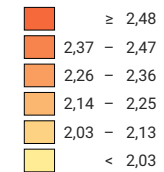

# Durchschnittliche Haushaltsgrosse, 2020

## Durchschnittliche Haushaltsgrosse\*, in Personen

Schweiz: 2,20

\* bezogen auf Privathaushalte

0 35 70 km

Raumgliederung:  
Bezirke