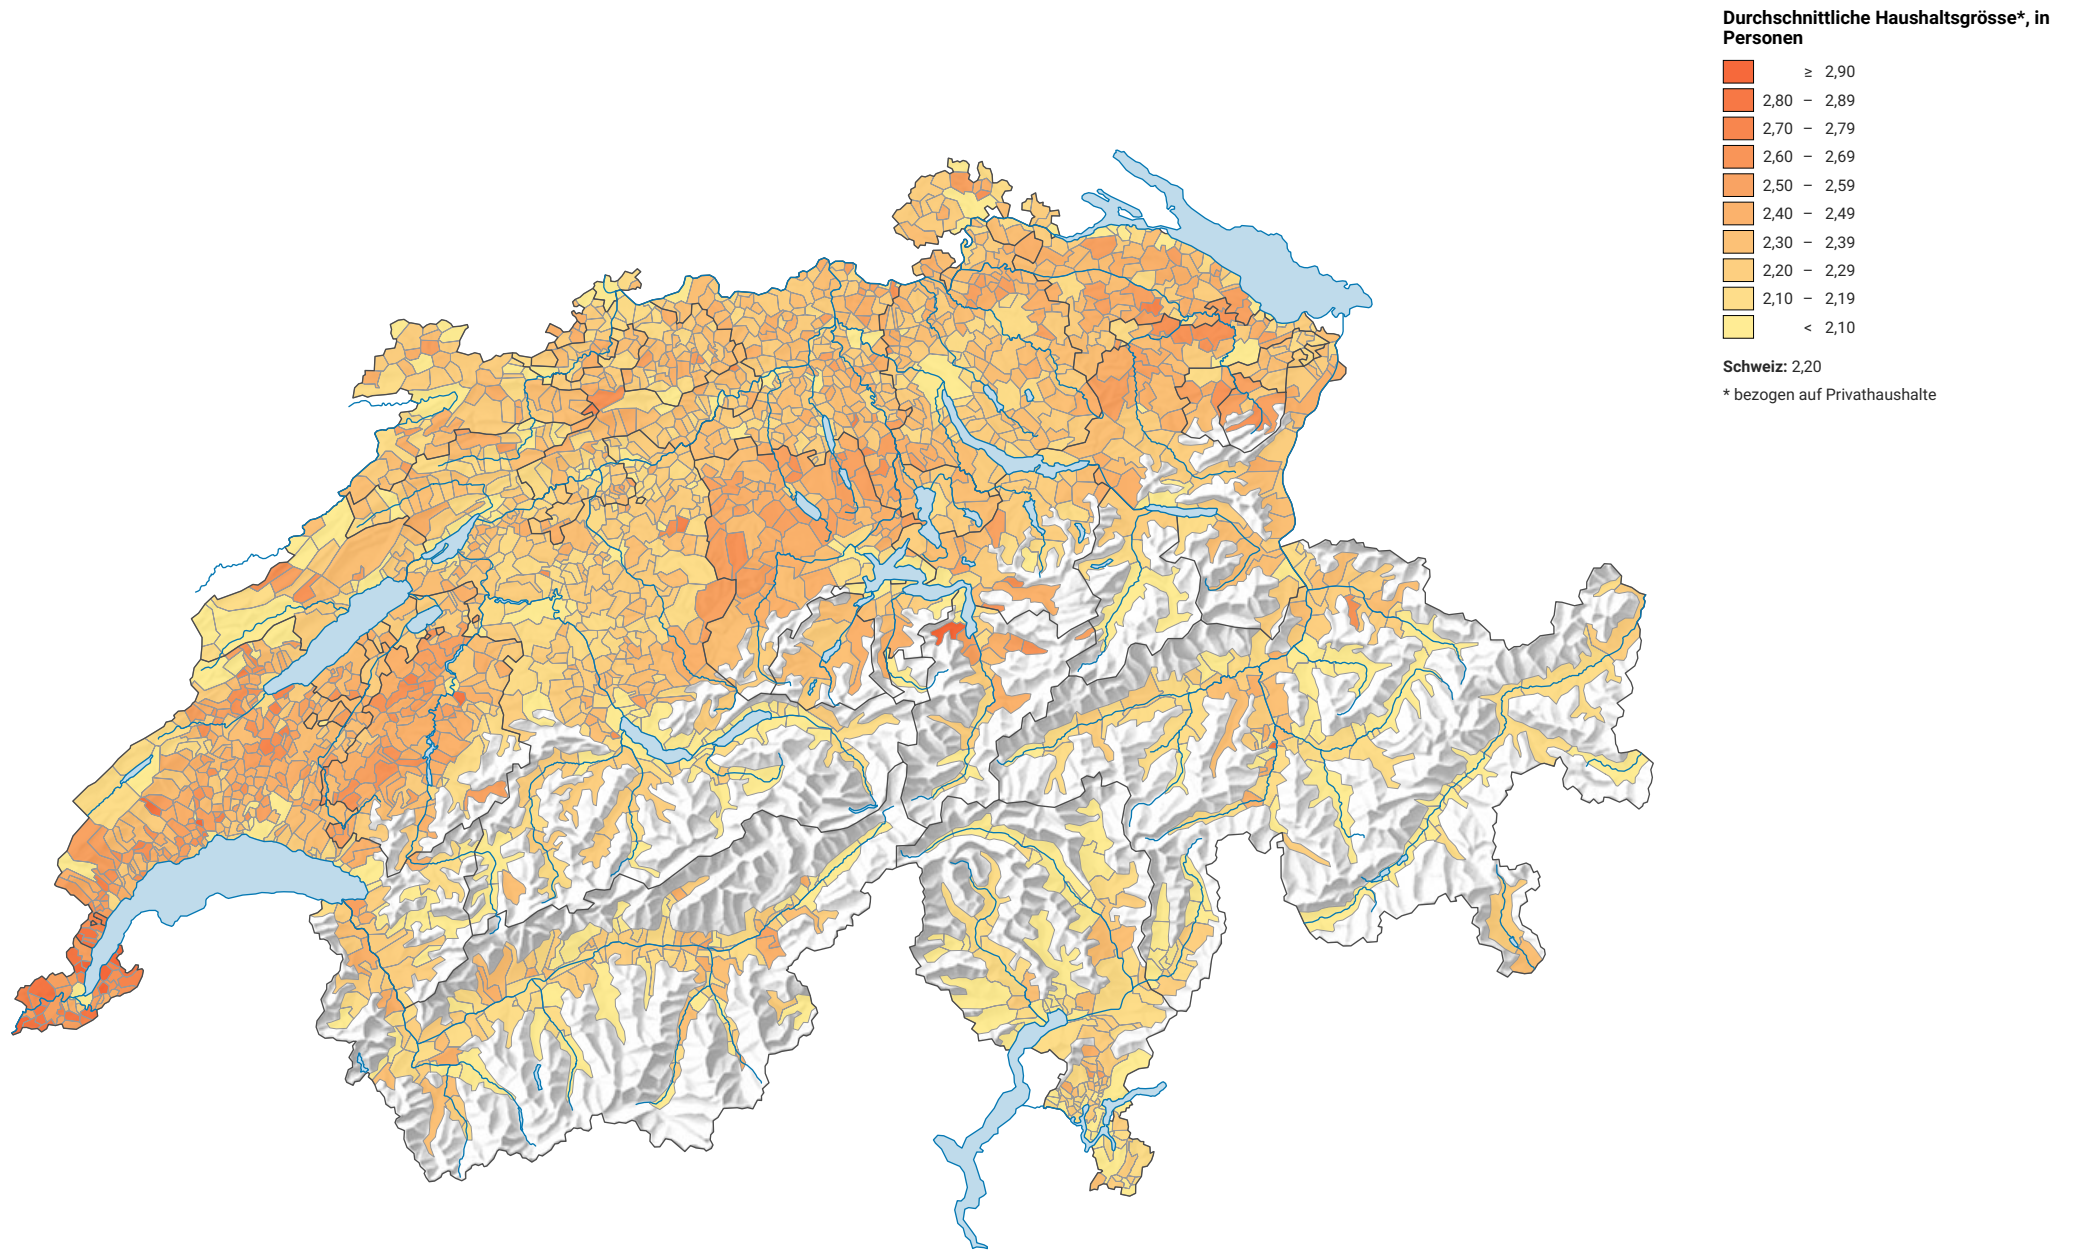

Durchschnittliche Haushaltsgrosse, 2020

0 35 70 km

Raumgliederung:
Politische Gemeinden