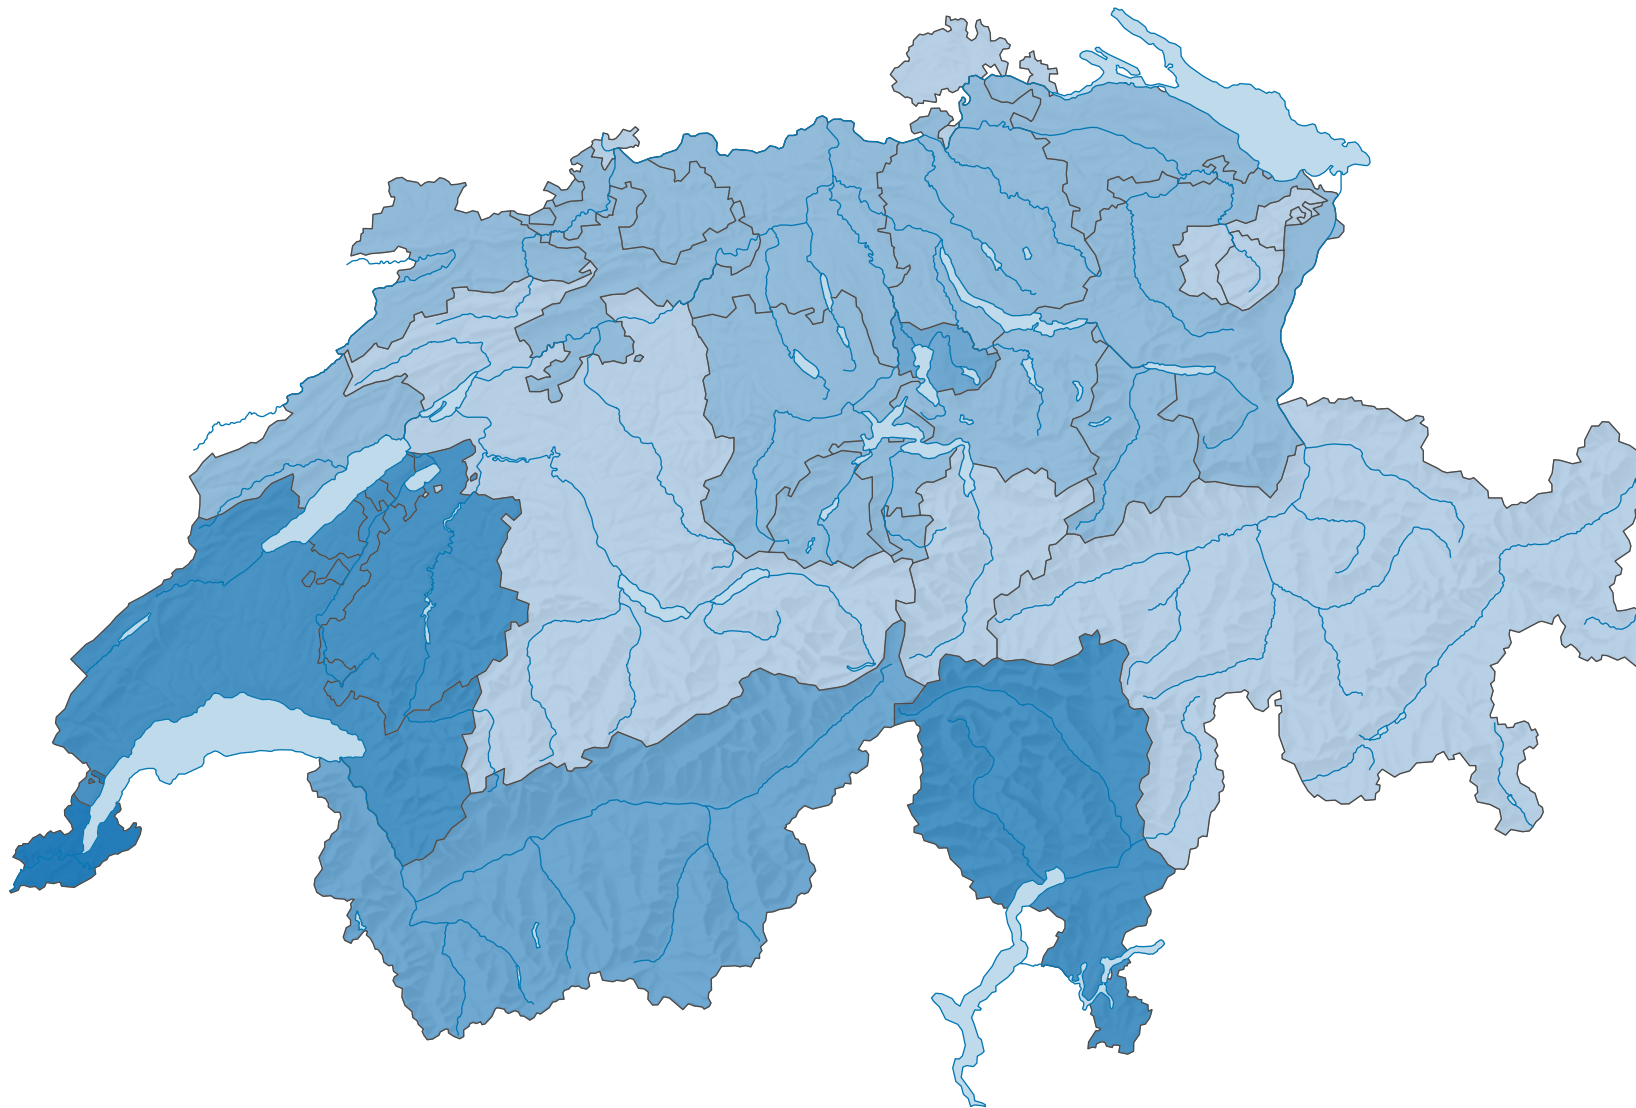

# Ménages de trois personnes, en 2020

Proportion des ménages de trois personnes  
parmi le total des ménages privés, en %

Suisse: 12,9

0 35 70 km

Niveau géographique:  
Cantons