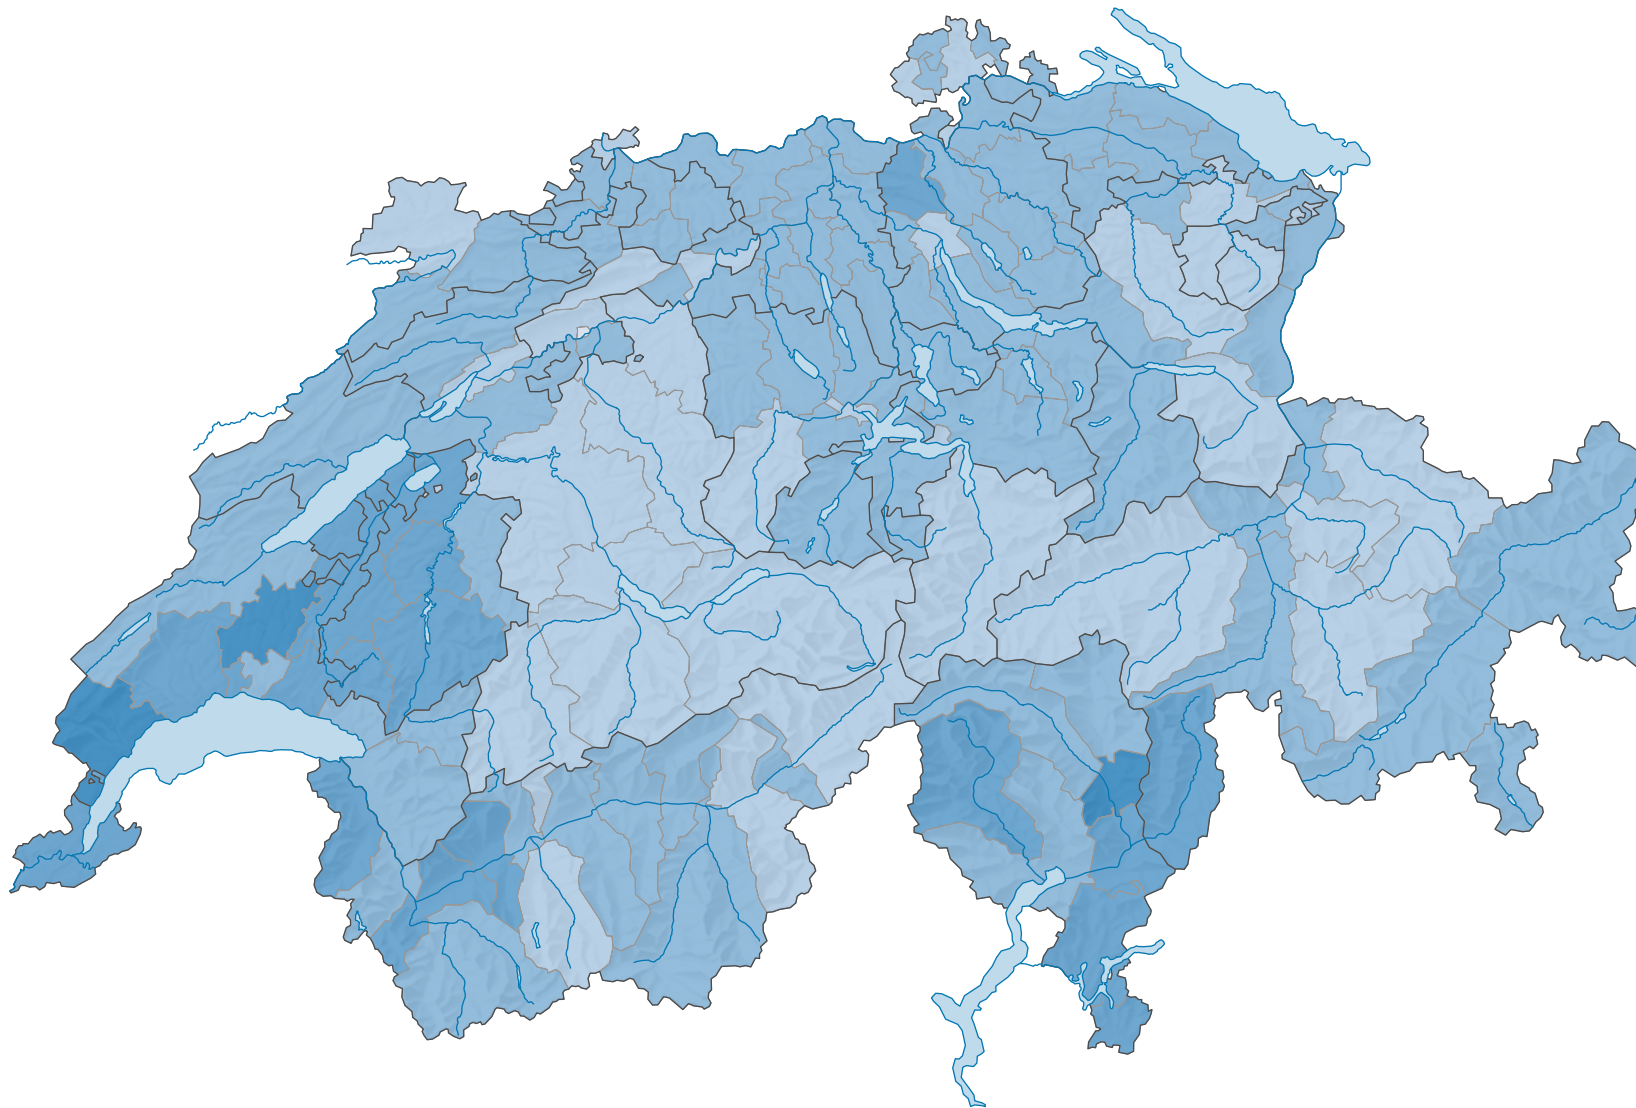

Ménages de trois personnes, en 2020

Proportion des ménages de trois personnes
parmi le total des ménages privés, en %

Suisse: 12,9

0 35 70 km

Niveau géographique:
Districts