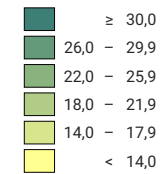

## Diplômés, en %

Suisse: 30,2

Proportion de nouveaux diplômés: licence/diplôme HEU, diplôme HES, bachelor (HEU, HES, HEP) parmi la population résidente suisse du même âge.

0 35 70 km

Niveau géographique:  
Cantons