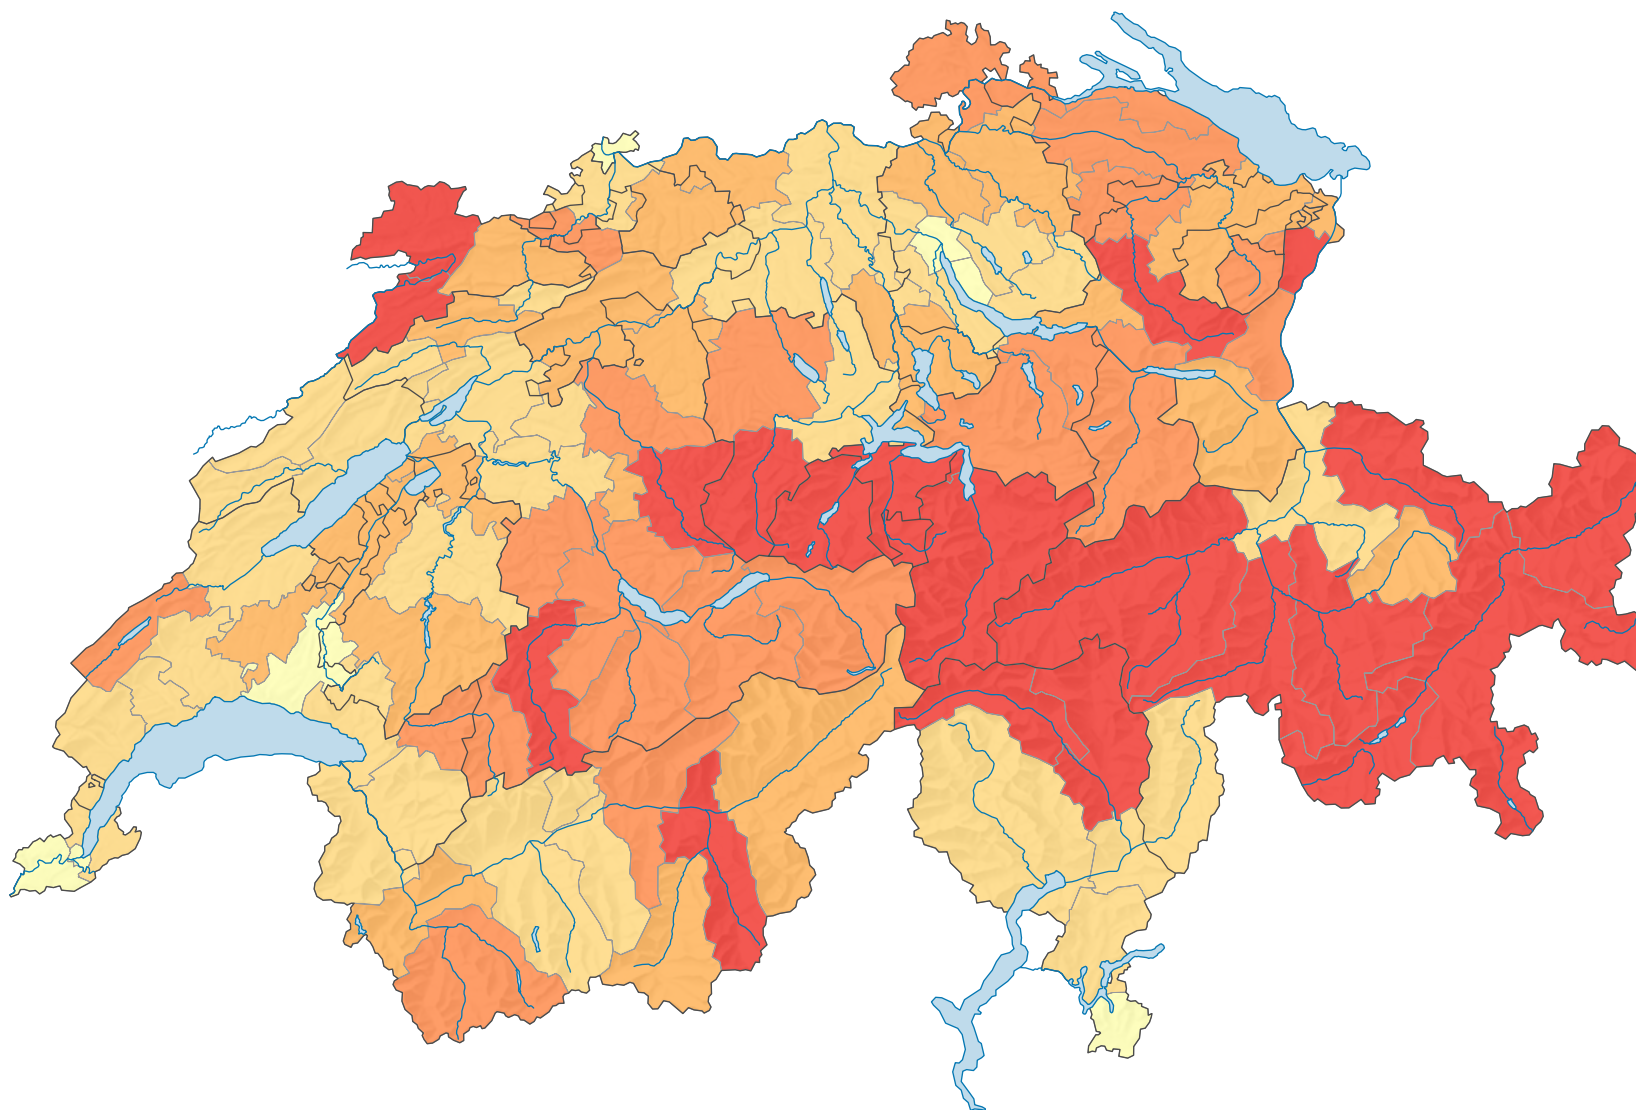

Distance** jusqu'à la pharmacie la plus proche, en mètres

Suisse: 2 048

* Selon la NOGA 2008, code 477300

** calculée selon le réseau des routes (swissTLM3D) et pondérée par la population résidante permanente

0 35 70 km

Niveau géographique:
Bassins d'emploi