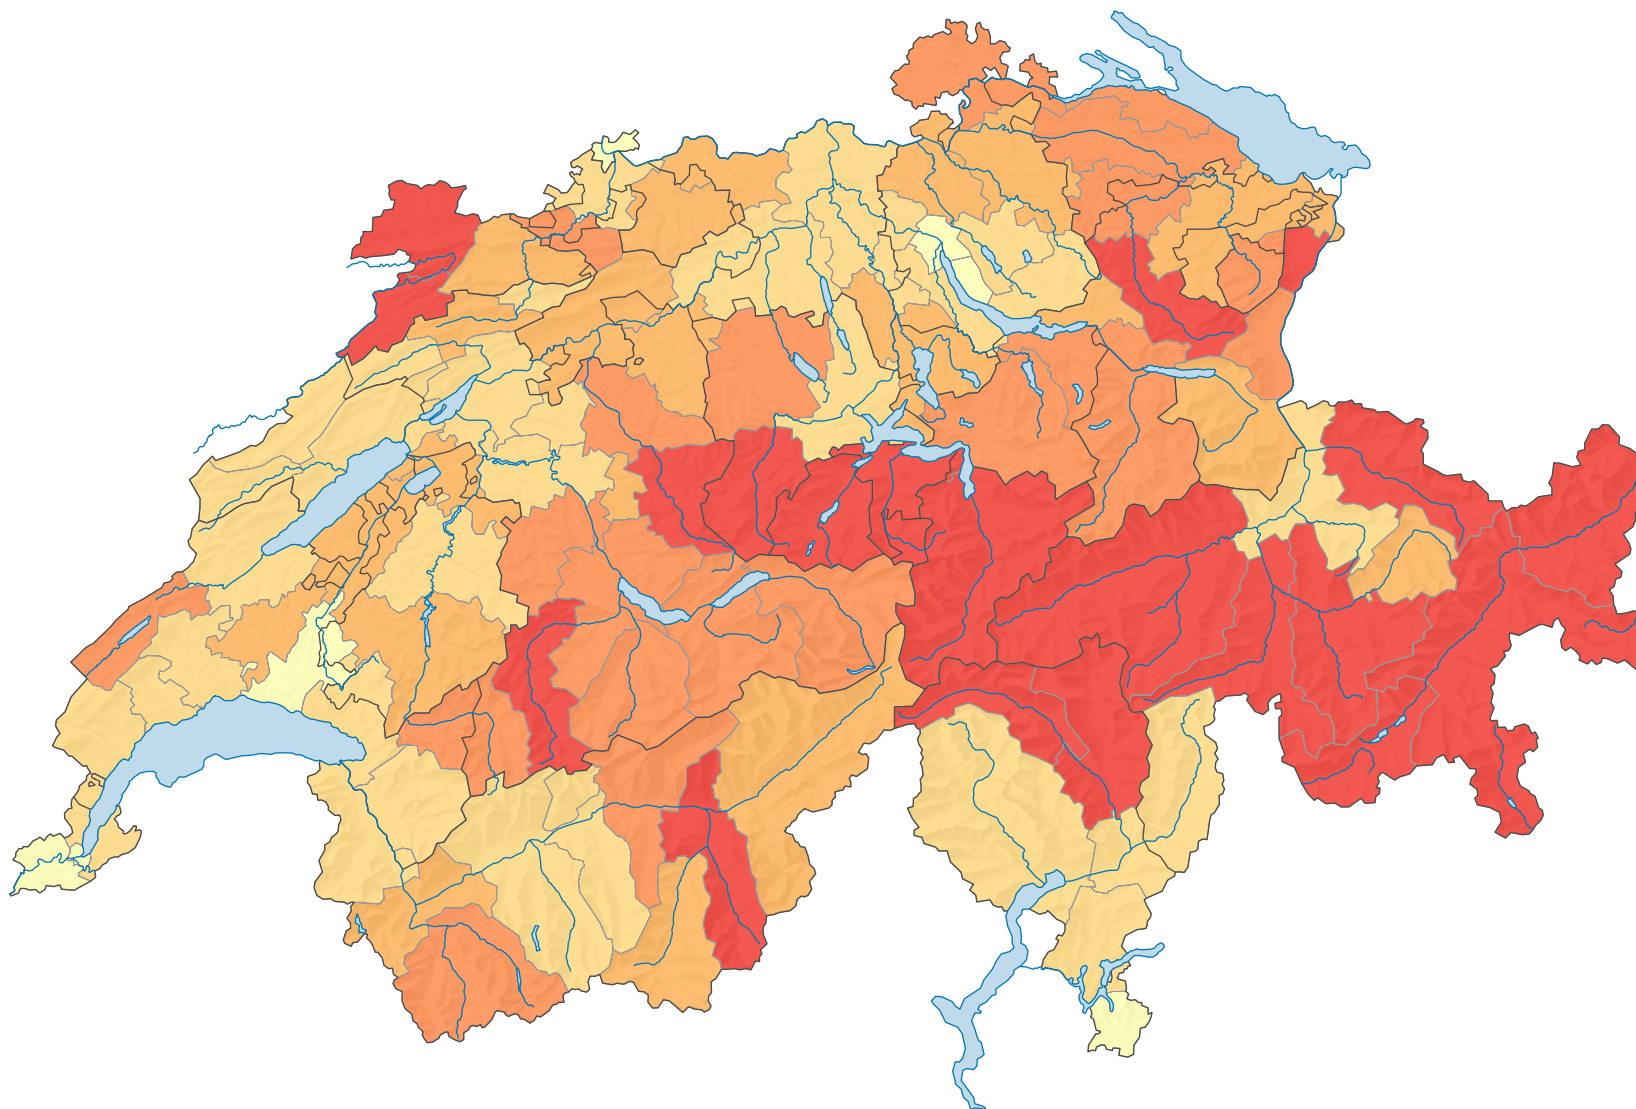

Distanz** bis zur nächsten Apotheke, in Metern

Schweiz: 2 048

* Gemäss NOGA 2008, Code 477300

** aufgrund des Strassennetzes berechnet (swissTLM3D) und durch die ständige Wohnbevölkerung gewichtet

0 35 70 km

Raumgliederung:
Arbeitsmarktreionen