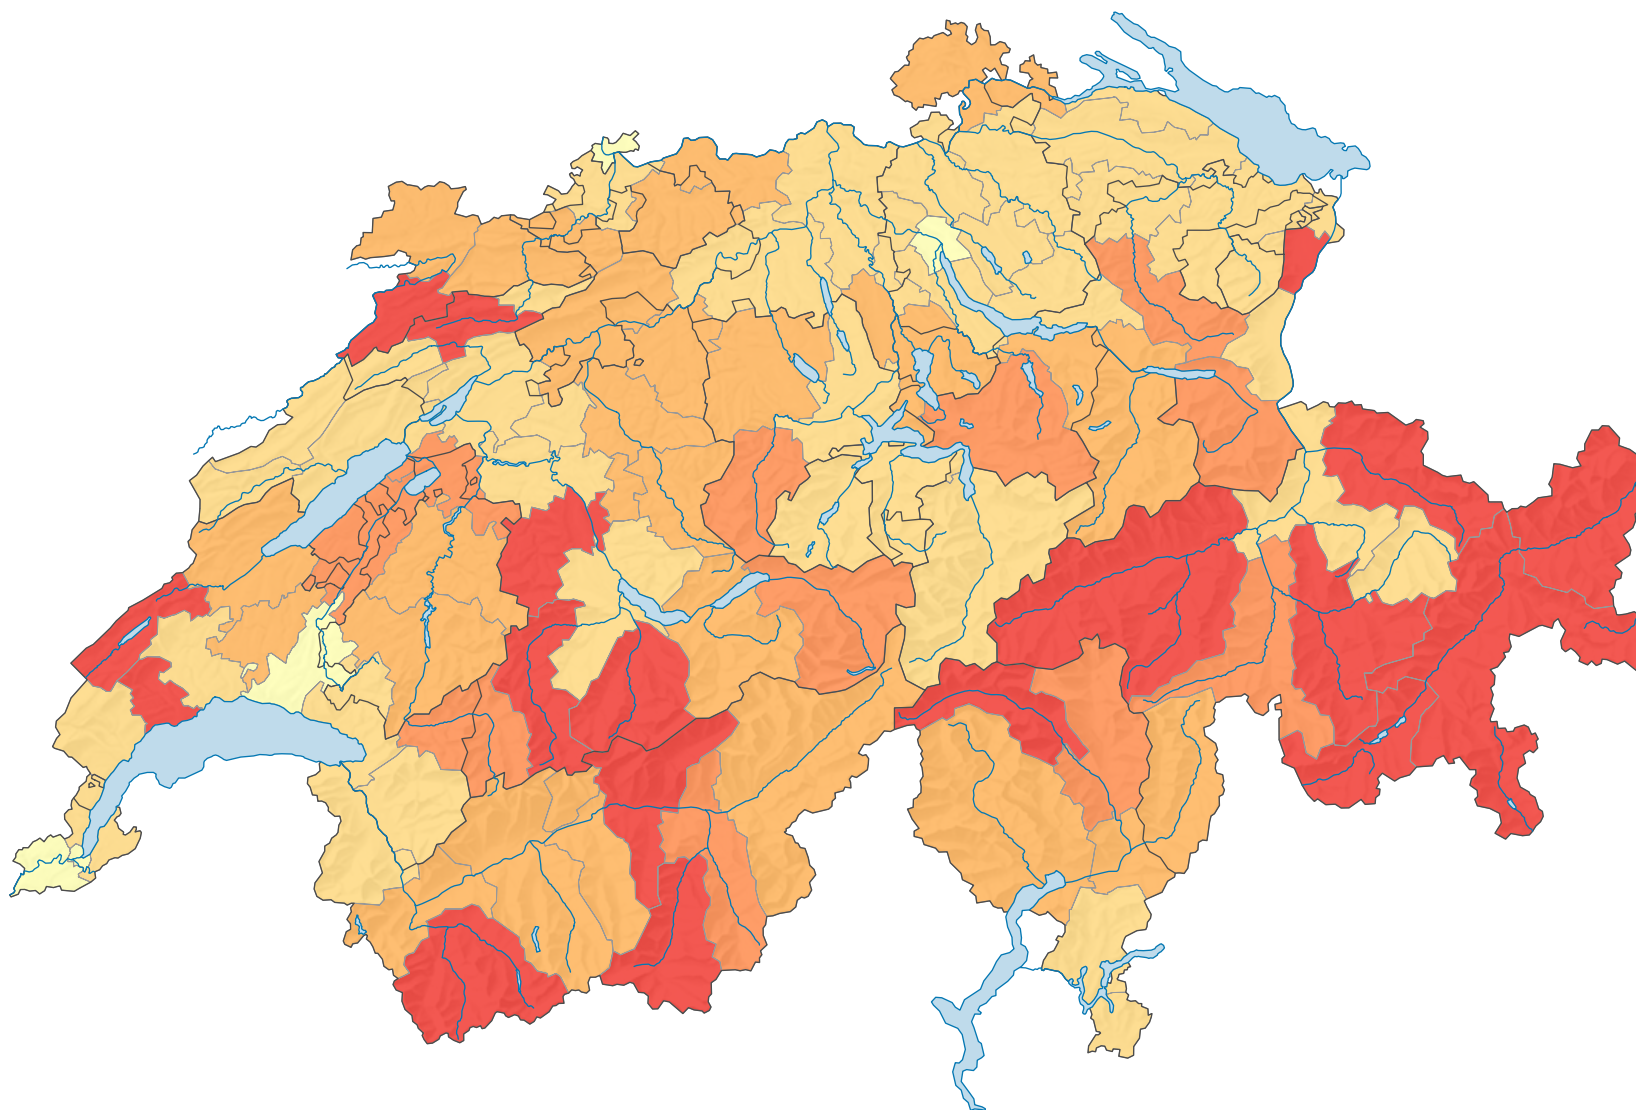

Accessibilité des écoles du degré secondaire II*, en 2018

Distance** jusqu'à l'école la plus proche, en mètres

Suisse: 3 578

* Selon la NOGA 2008, codes 853102 à 853200
** calculée selon le réseau des routes (swissTLM3D) et pondérée par la population résidente permanente

0 35 70 km

Niveau géographique:
Bassins d'emploi