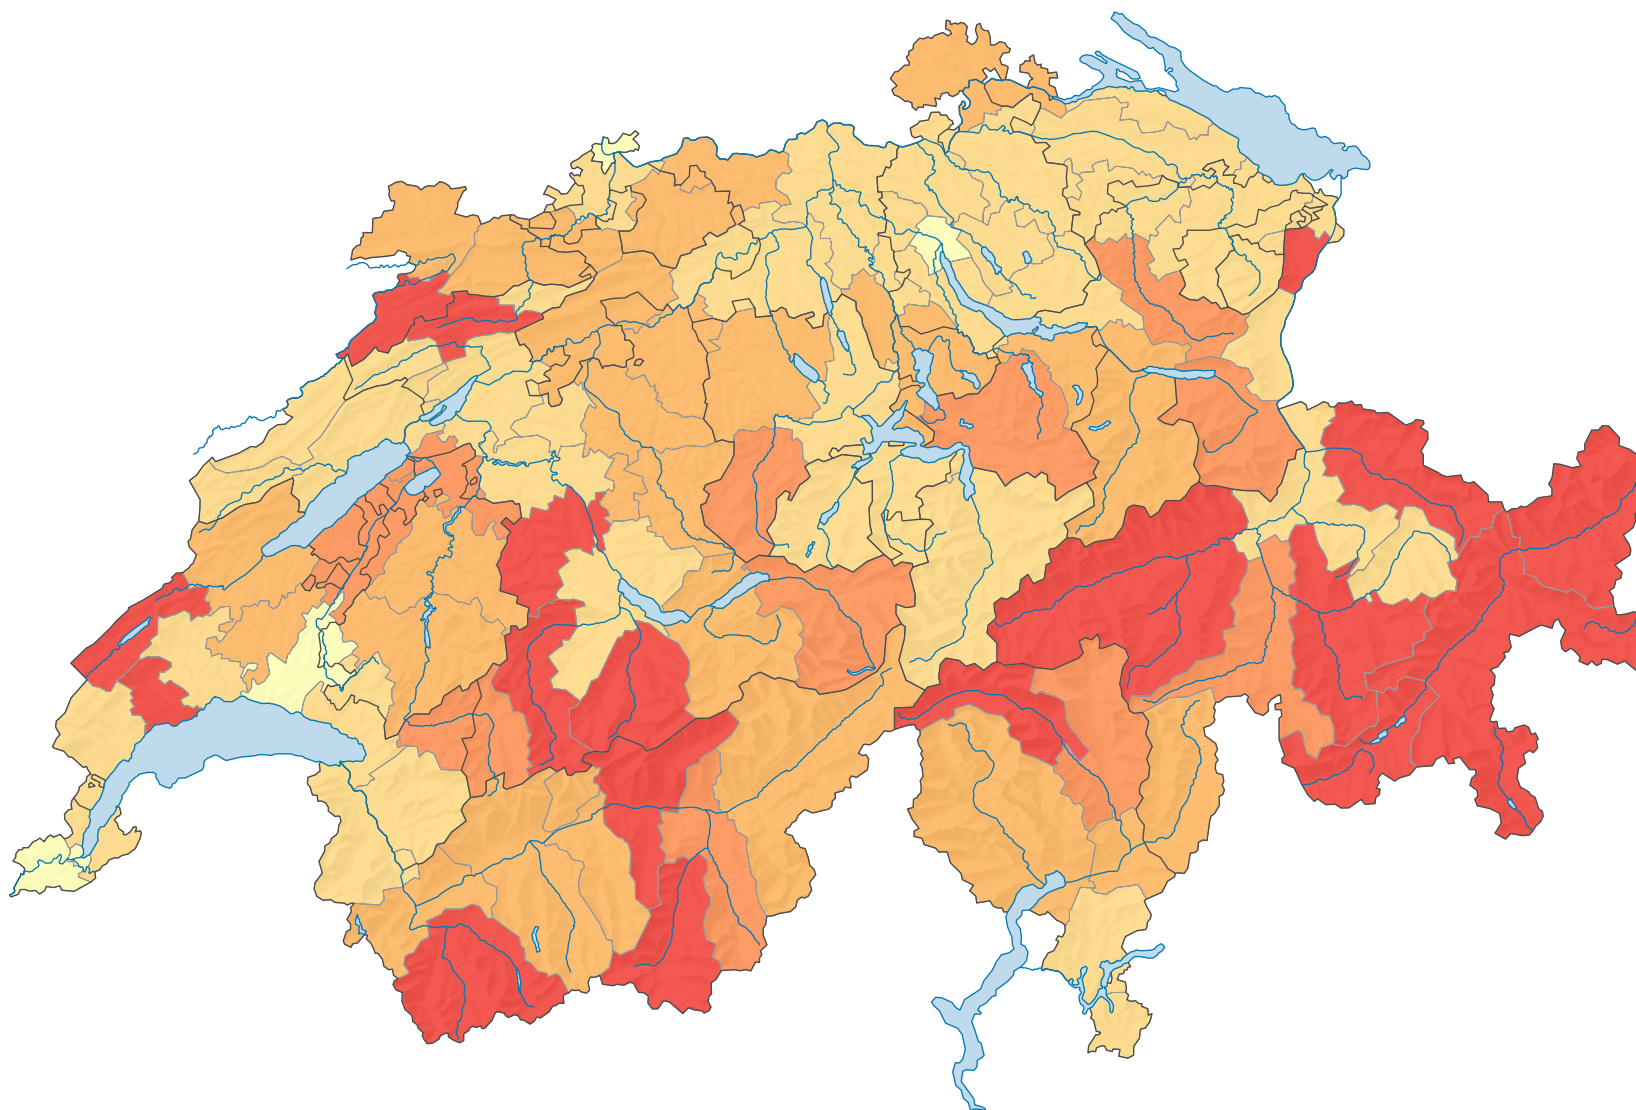

# Erreichbarkeit von Schulen der Sekundarstufe II\*, 2018

Distanz\*\* bis zur nächsten Schule, in Metern

Schweiz: 3 578

\* Gemäss NOGA 2008, Codes 853102 bis 853200  
\*\* aufgrund des Strassennetzes berechnet (swissTLM3D) und durch die ständige Wohnbevölkerung gewichtet

0 35 70 km

Raumgliederung:  
Arbeitsmarktregionen