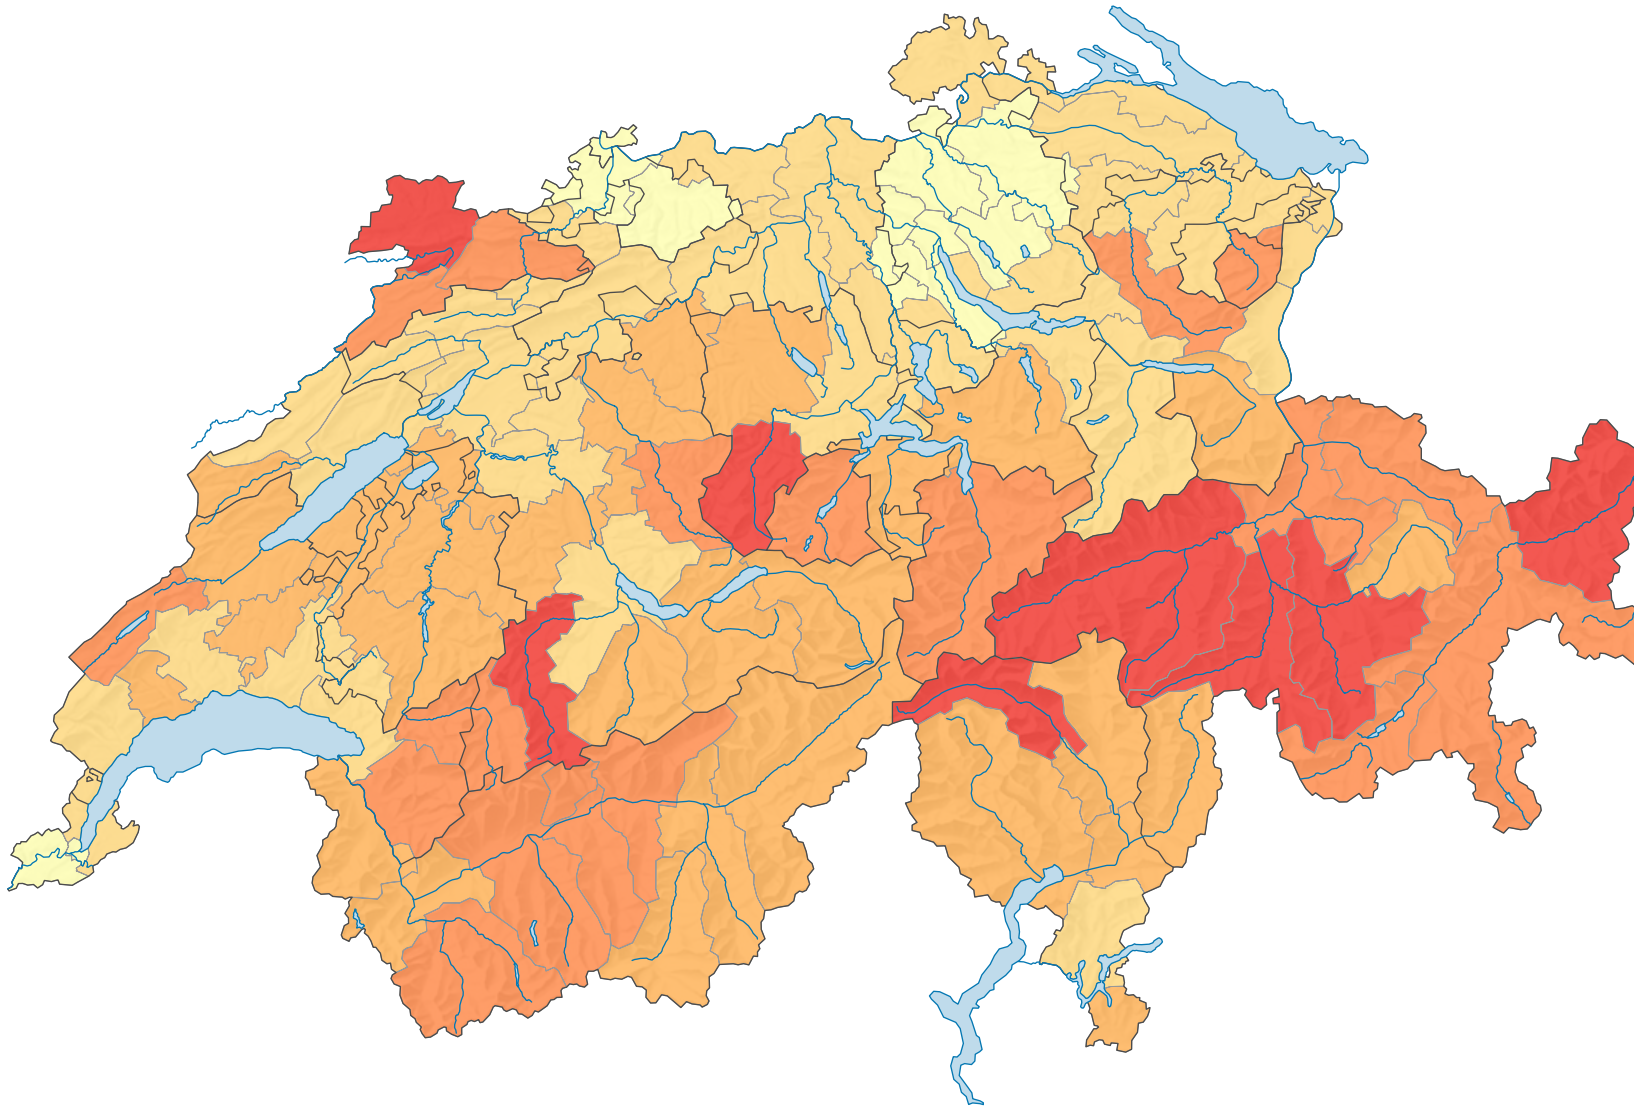

Accessibilité des écoles de la scolarité obligatoire*, en 2018

Distance** jusqu'à l'école la plus proche, en mètres

Suisse: 634

* Selon la NOGA 2008, codes 851000 à 853101
** calculée selon le réseau des routes (swissTLM3D)
et pondérée par la population résidente permanente

0 35 70 km

Niveau géographique:
Bassins d'emploi