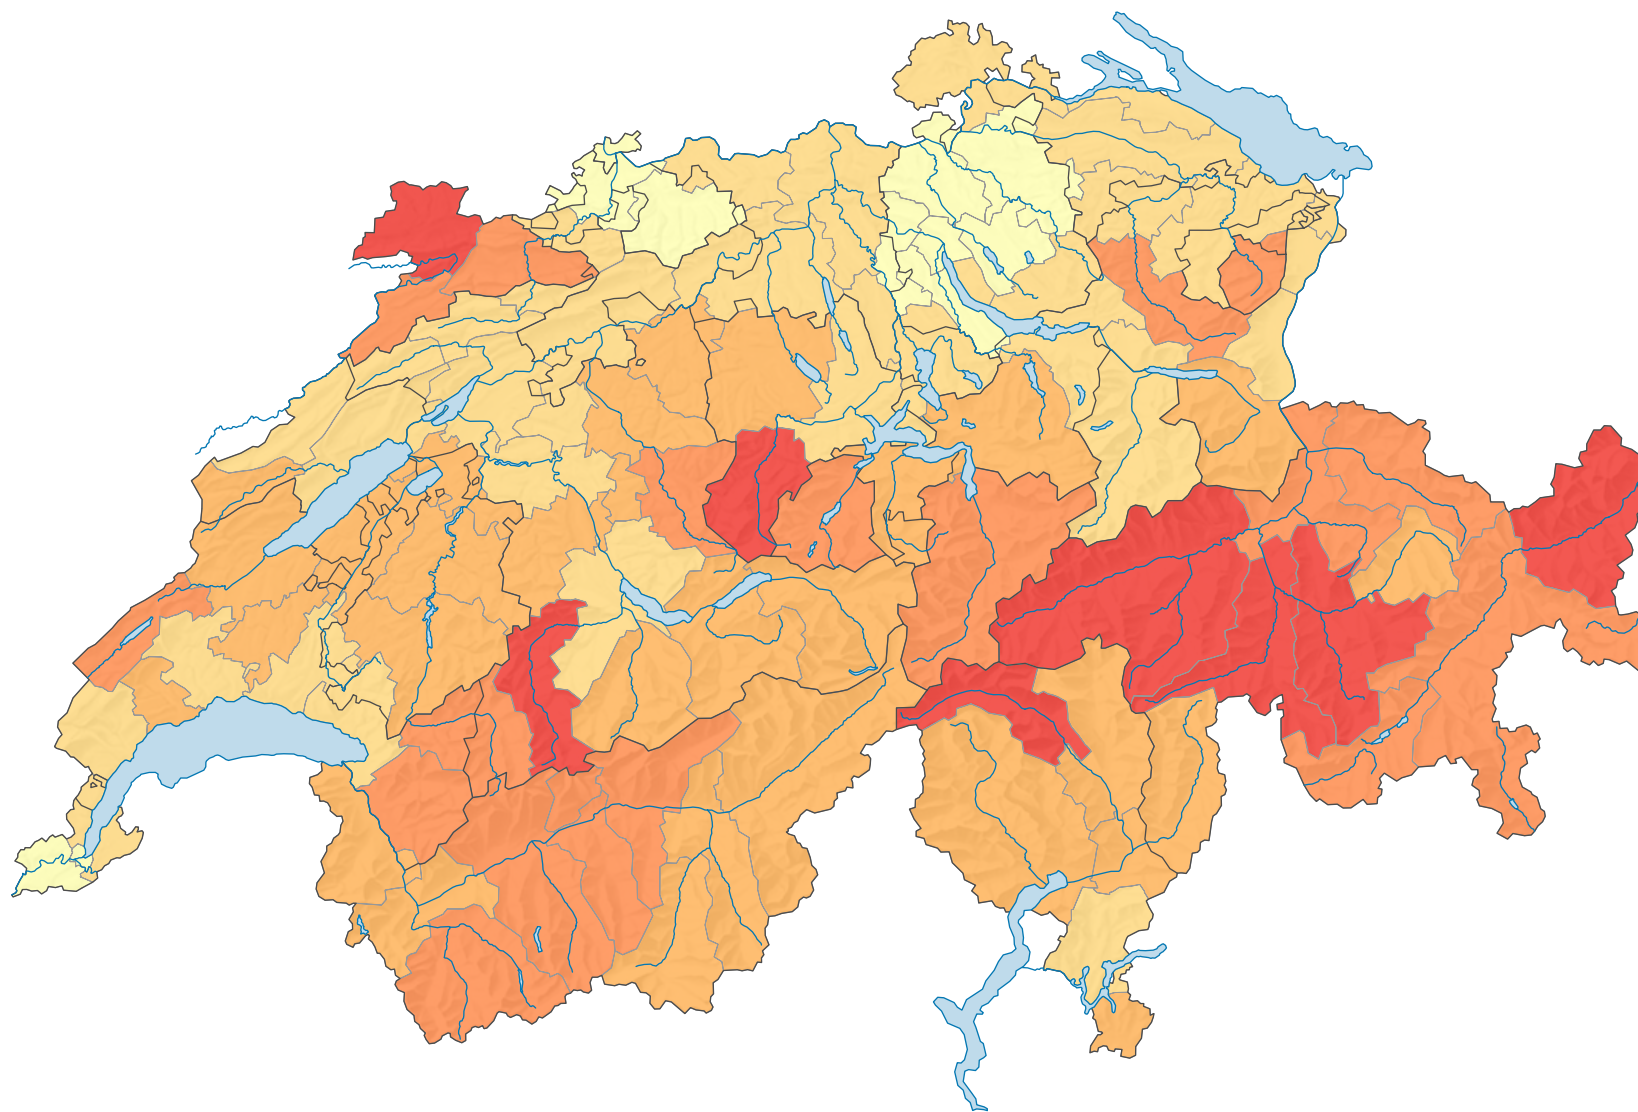

Erreichbarkeit der von obligatorischen Schulen*, 2018

Distanz** bis zur nächsten Schule, in Metern

Schweiz: 634

* Gemäss NOGA 2008, Codes 851000 bis 853101

** aufgrund des Strassennetzes berechnet
(swissTLM3D) und durch die ständige
Wohnbevölkerung gewichtet

0 35 70 km

Raumgliederung:
Arbeitsmarktregionen