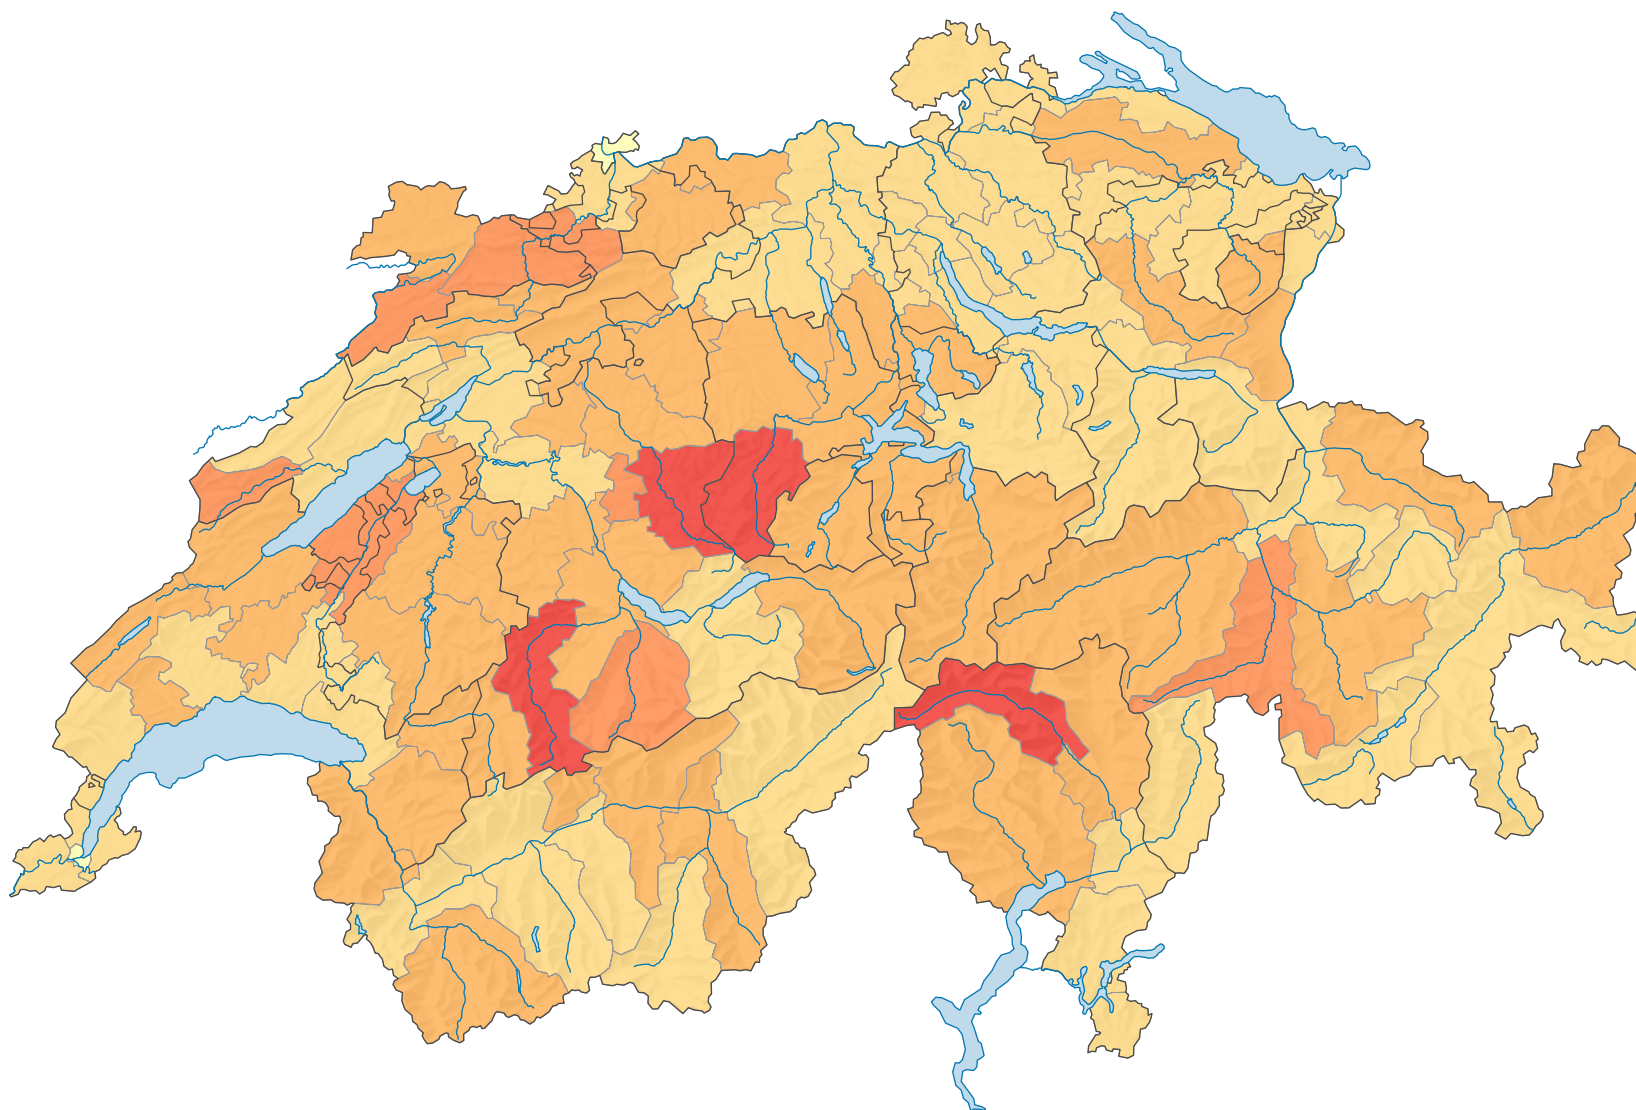

## Distance\*\* jusqu'au restaurant ou café le plus proche, en mètres

Suisse: 470

\* Selon la NOGA 2008, codes 561001, 561002, 563001, 551001

\*\* calculée selon le réseau des routes (swissTLM3D) et pondérée par la population résidante permanente

0 35 70 km

Niveau géographique:  
Bassins d'emploi