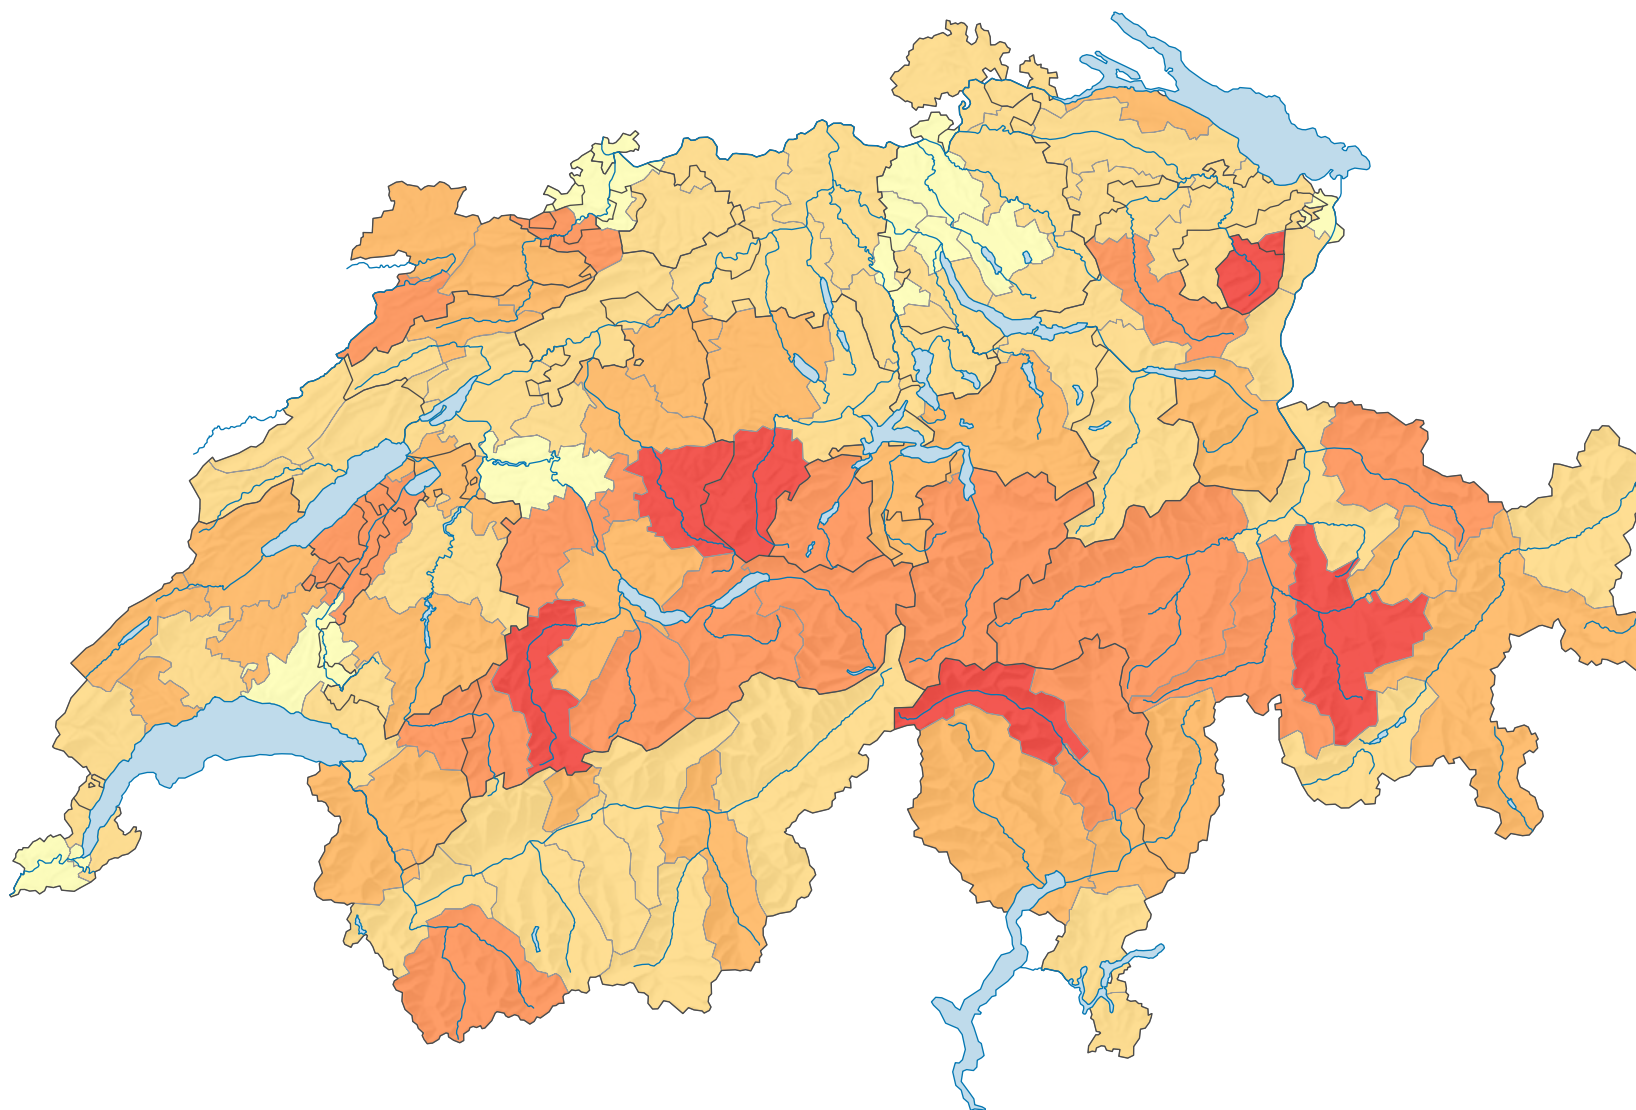

Distance** jusqu'au magasin d'alimentation le plus proche, en mètres

Suisse: 639

* Selon la NOGA 2008, codes 471101 à 471105, 471901, 471902, 472100 à 472902 (sans 472600)
** calculée selon le réseau des routes (swissTLM3D) et pondérée par la population résidente permanente

0 35 70 km

Niveau géographique:
Bassins d'emploi