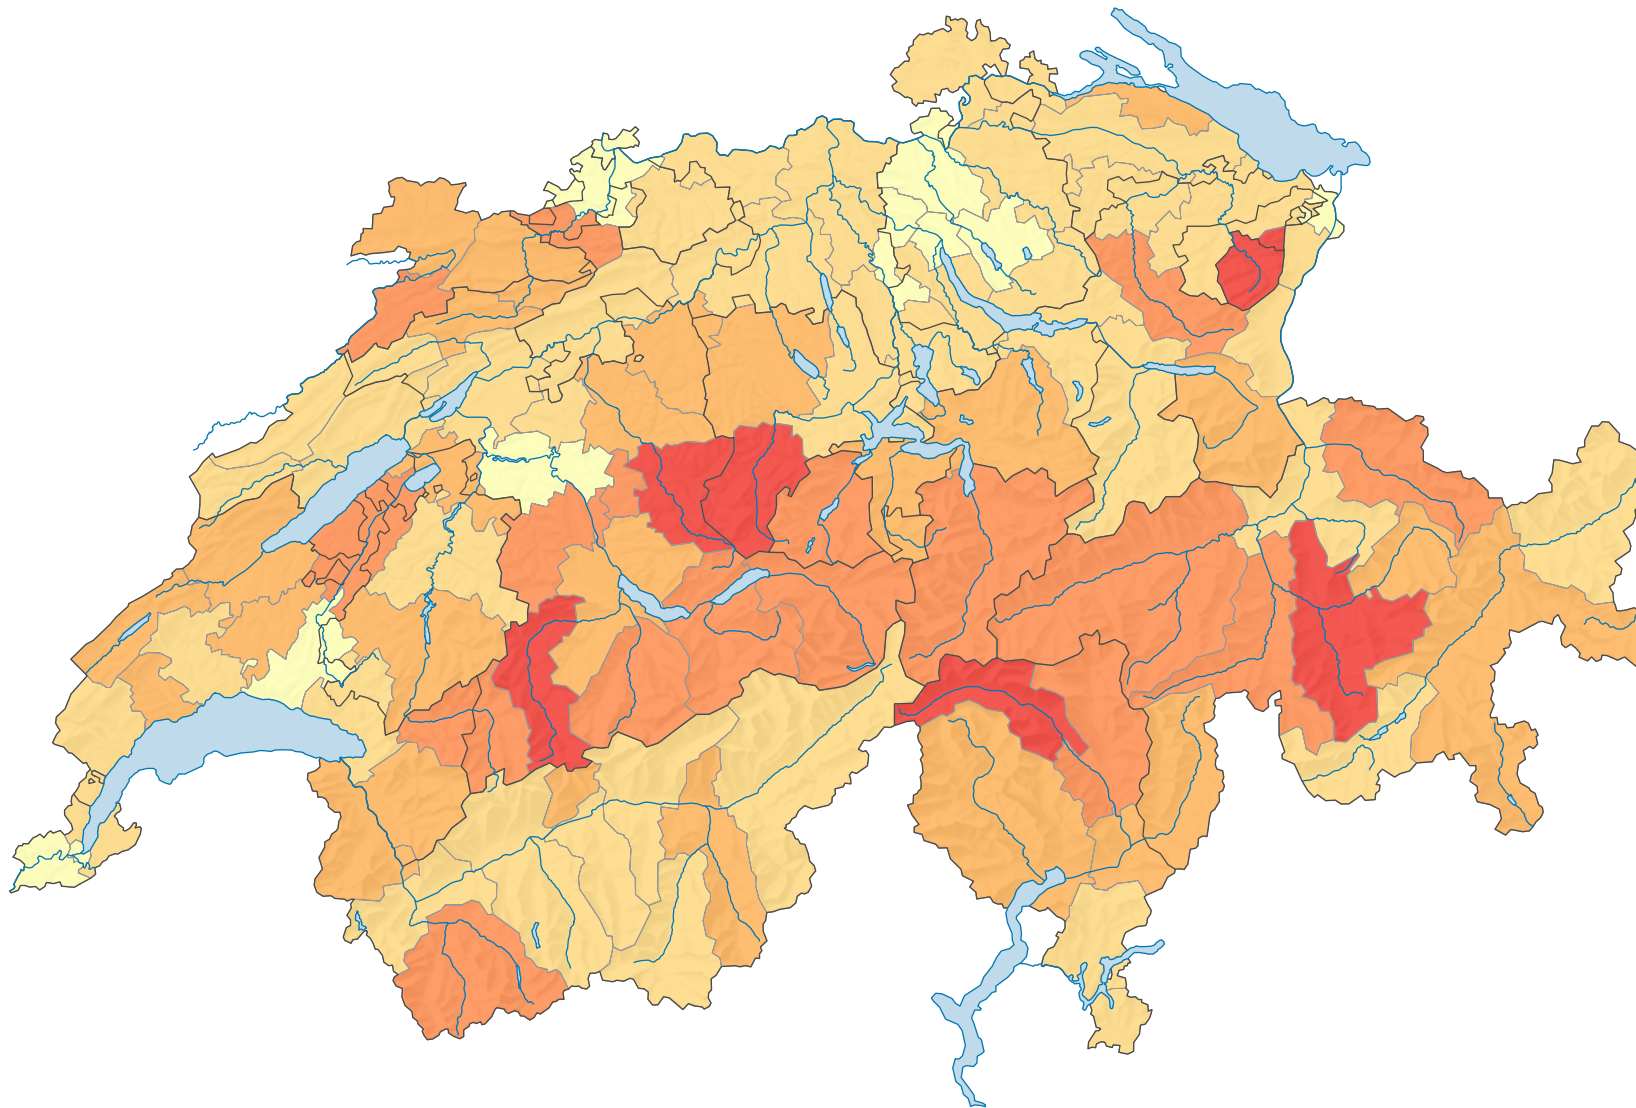

# Erreichbarkeit der Lebensmittelgeschäften\*, 2018

## Distanz\*\* bis zum nächsten Lebensmittelgeschäft, in Metern

Schweiz: 639

\* Gemäss NOGA 2008, Codes 471101 bis 471105, 471901, 471902, 472100 bis 472902 (ohne 472600)  
\*\* aufgrund des Strassennetzes berechnet (swissTLM3D) und durch die ständige Wohnbevölkerung gewichtet

0 35 70 km

Raumgliederung:  
Arbeitsmarktregionen