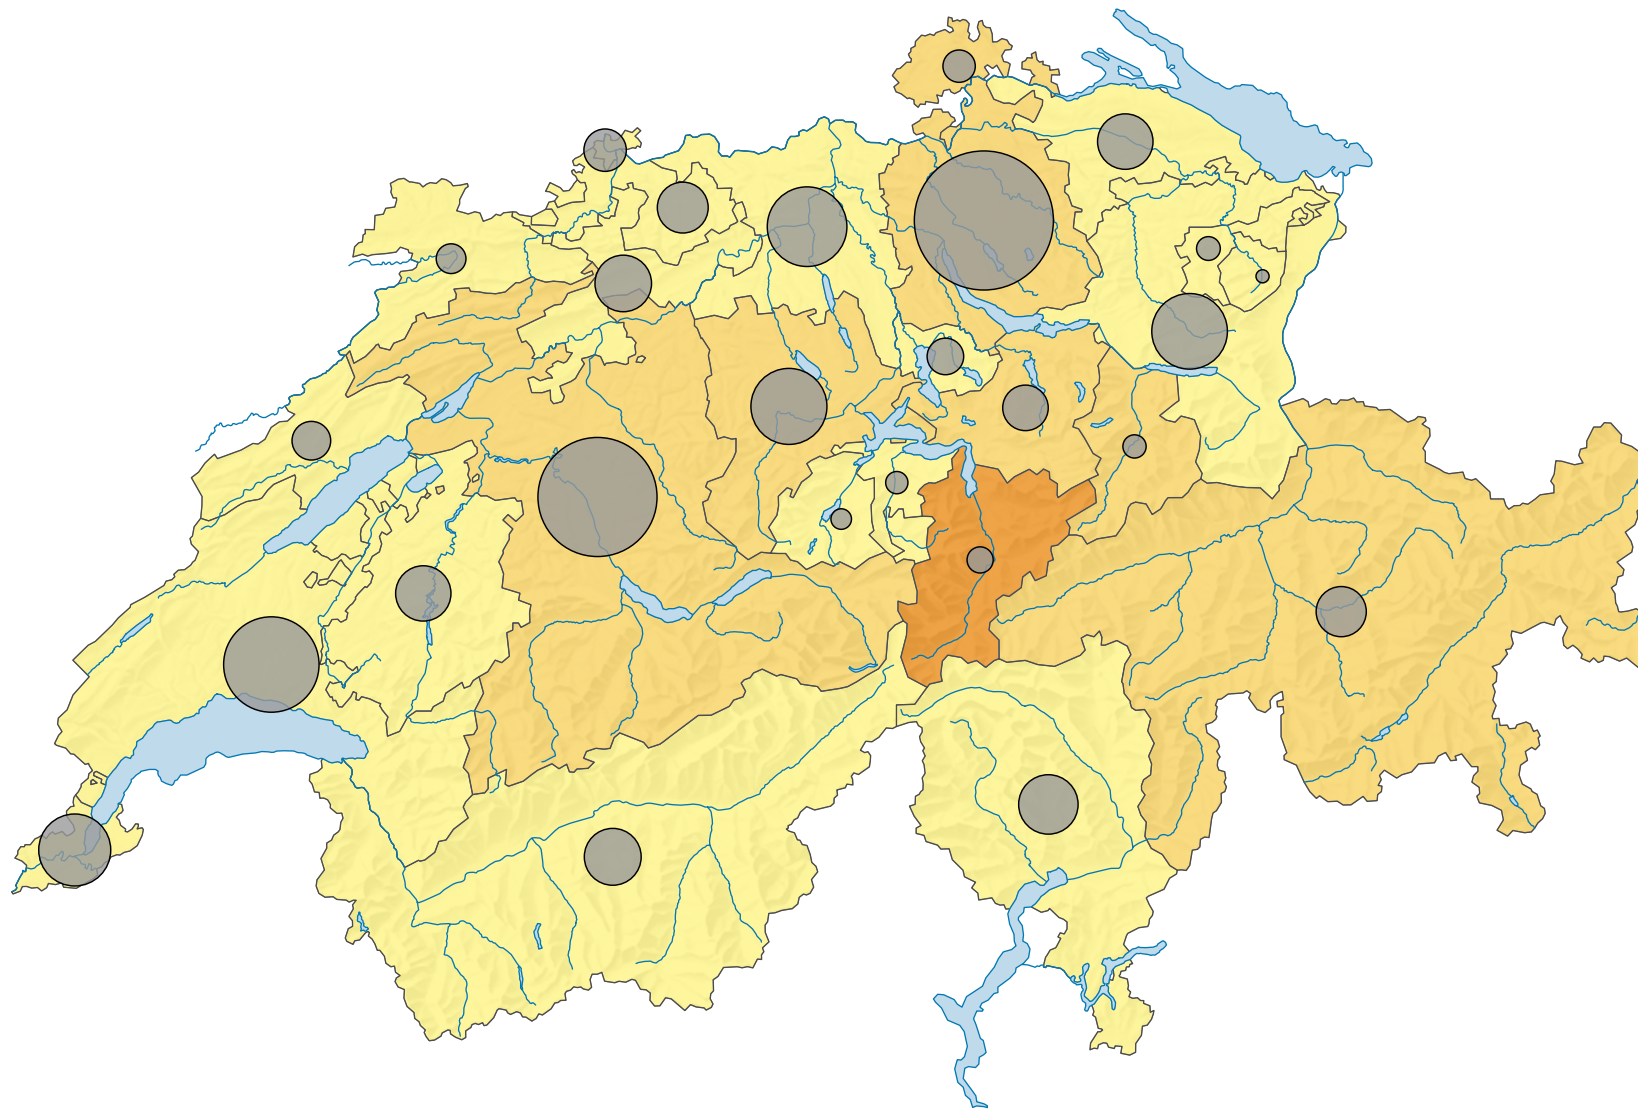

# Im Strassenverkehr verunfallte Personen, 2020

## Verunfallte Personen\* pro 10 000 Einwohner\*\*

Schweiz: 23,3

## Anzahl im Strassenverkehr verunfallter Personen\*

Schweiz: 20 022

\* verletzte und getötete Personen

\*\* ständige Wohnbevölkerung am 31.12.2019

0 35 70 km

Raumgliederung:  
Kantone