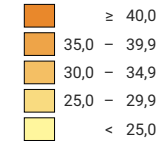

## Verunfallte Personen\* pro 10 000 Einwohner\*\*

Schweiz: 23,3