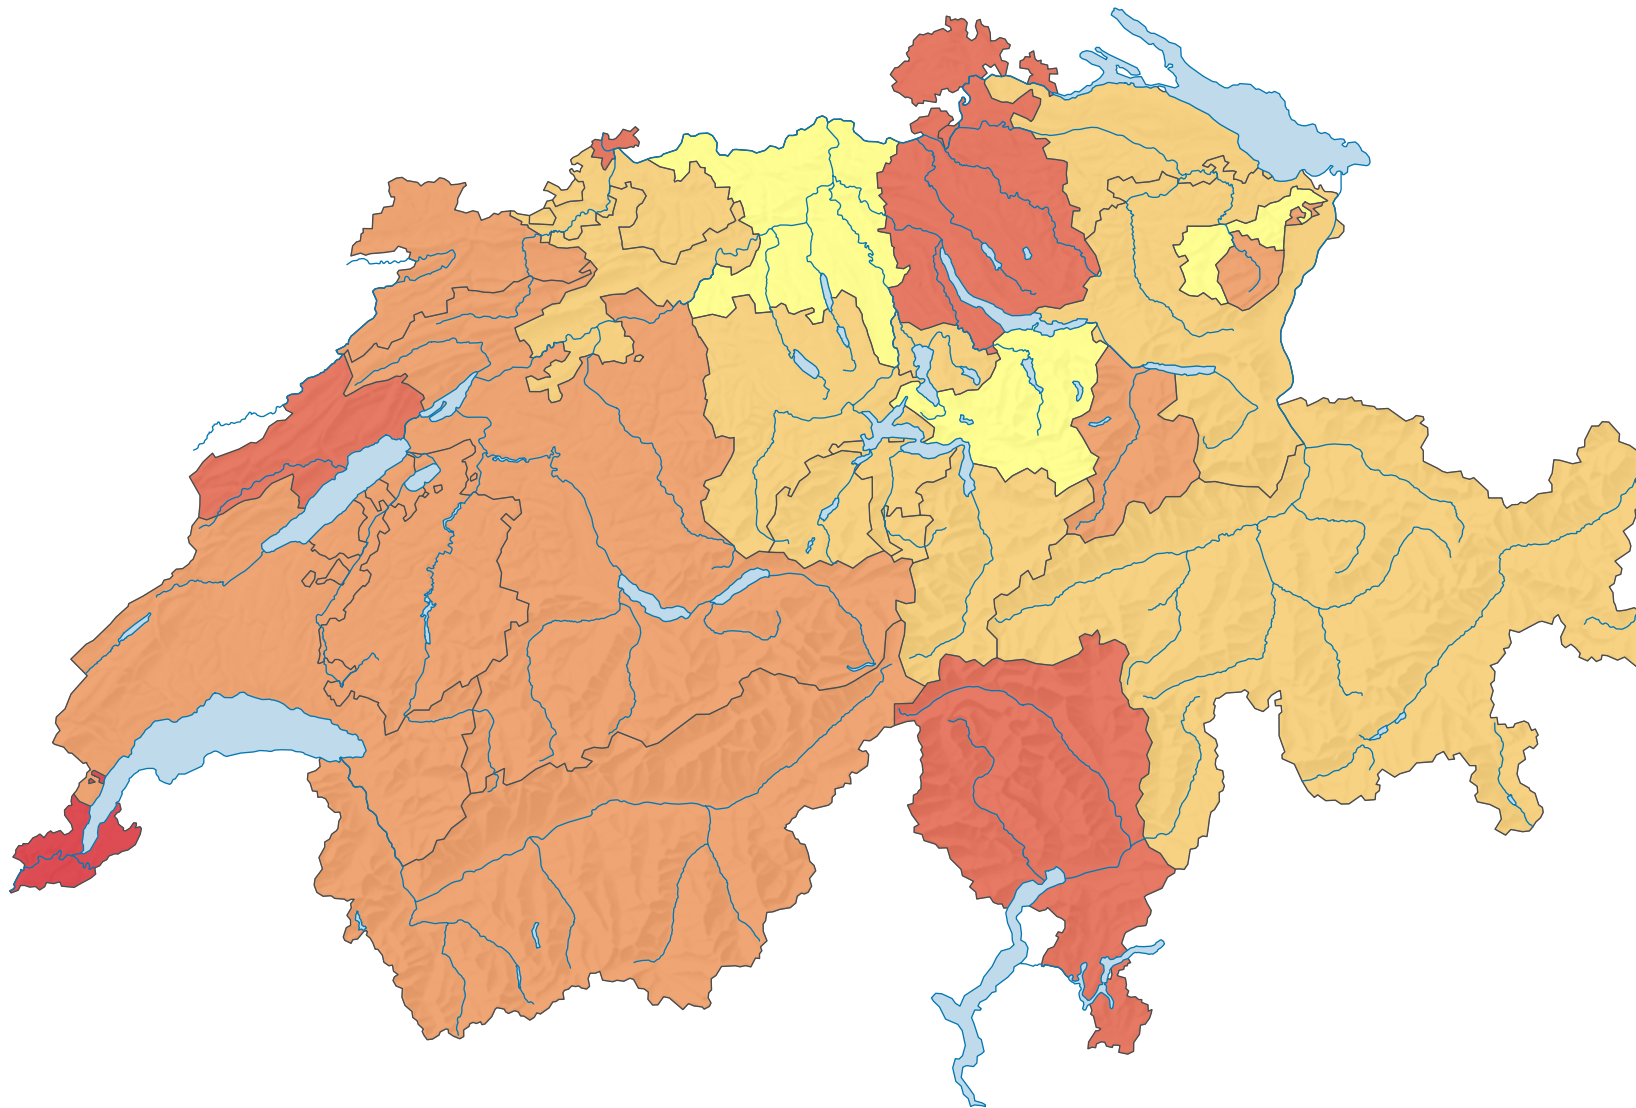

Nombre d'infractions par 1 000 habitants

Suisse: 0,9

0 35 70 km

Niveau géographique:
Cantons