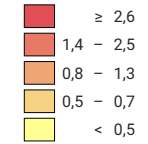

Anzahl Straftaten pro 1 000 Einwohner

Grey square: Häufigkeitszahlen, die auf weniger als 10 Straftaten beruhen, werden nicht angezeigt (X)

Schweiz: 1,3

Raumgliederung:
Kantone