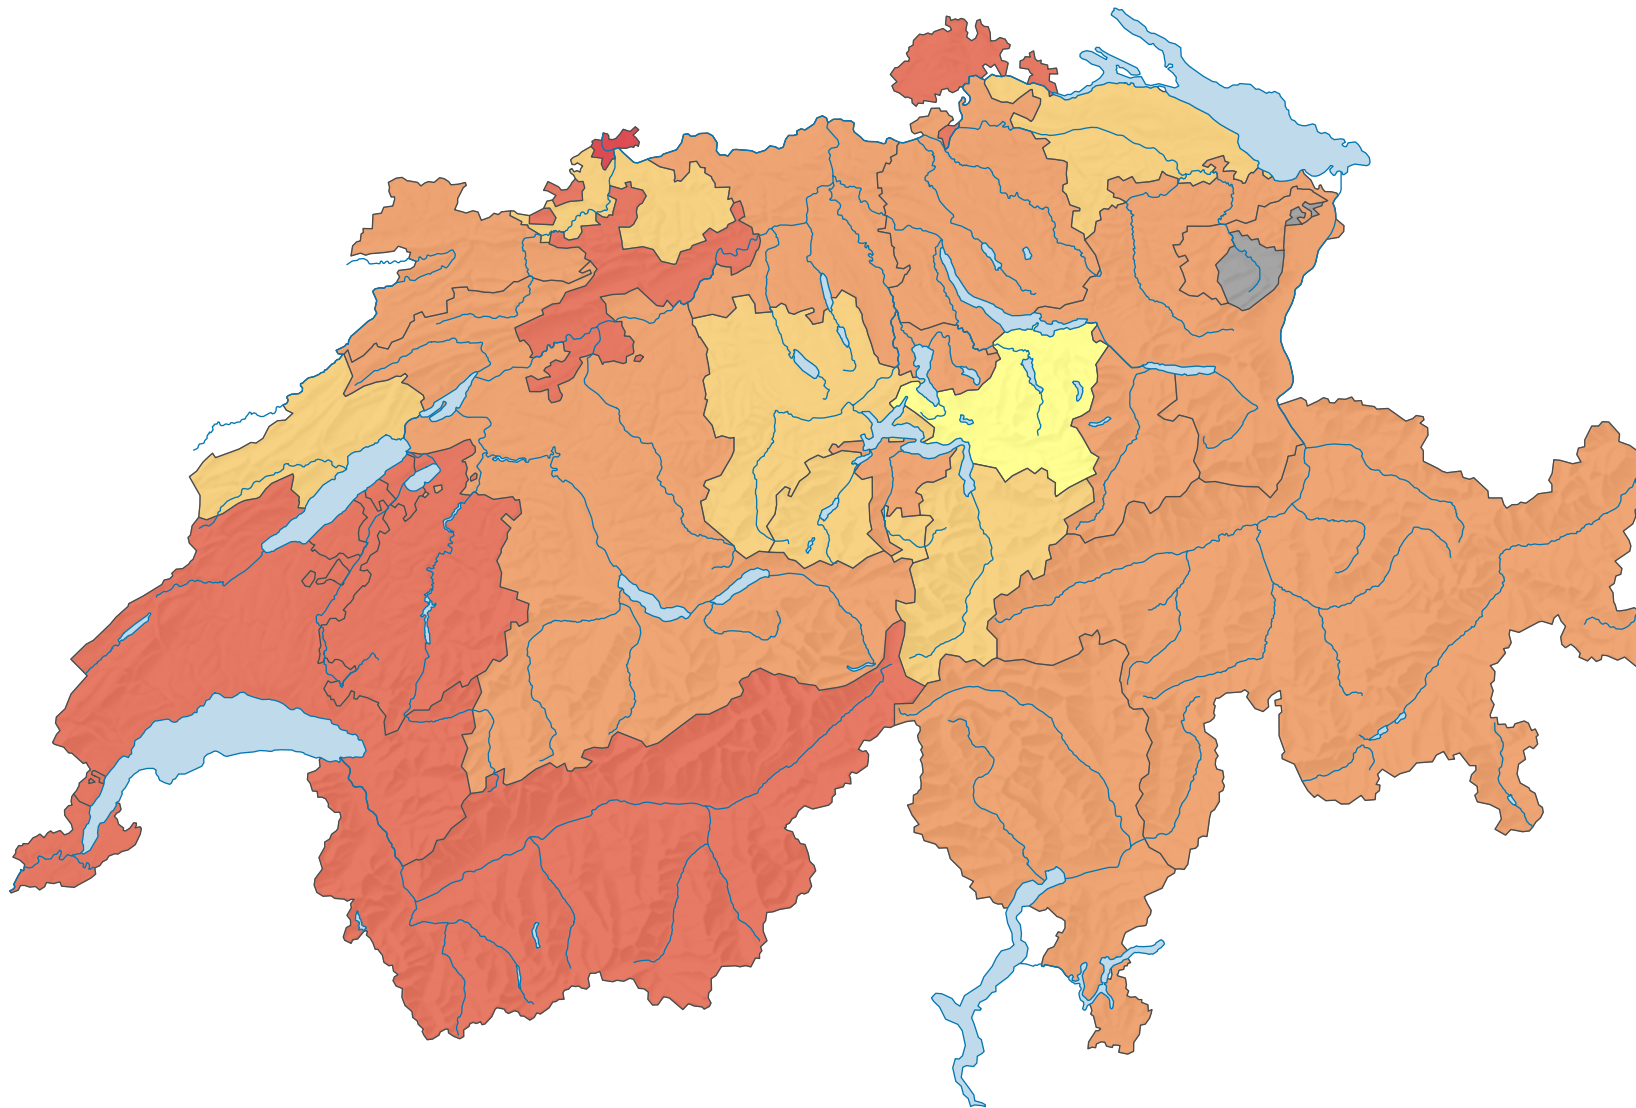

Anzahl Straftaten pro 1 000 Einwohner

Grey square: Häufigkeitszahlen, die auf weniger als 10 Straftaten beruhen, werden nicht angezeigt (X)

Schweiz: 1,3

Raumgliederung:
Kantone