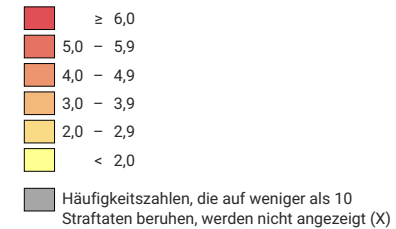

Anzahl Straftaten pro 1 000 Einwohner

Schweiz: 5,4

0 35 70 km

Raumgliederung:
Bezirke