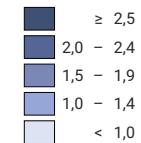

## Taux d'élèves en école spécialisée selon le canton de domicile, en %

Suisse: 1,8

0 35 70 km

Niveau géographique:  
Cantons