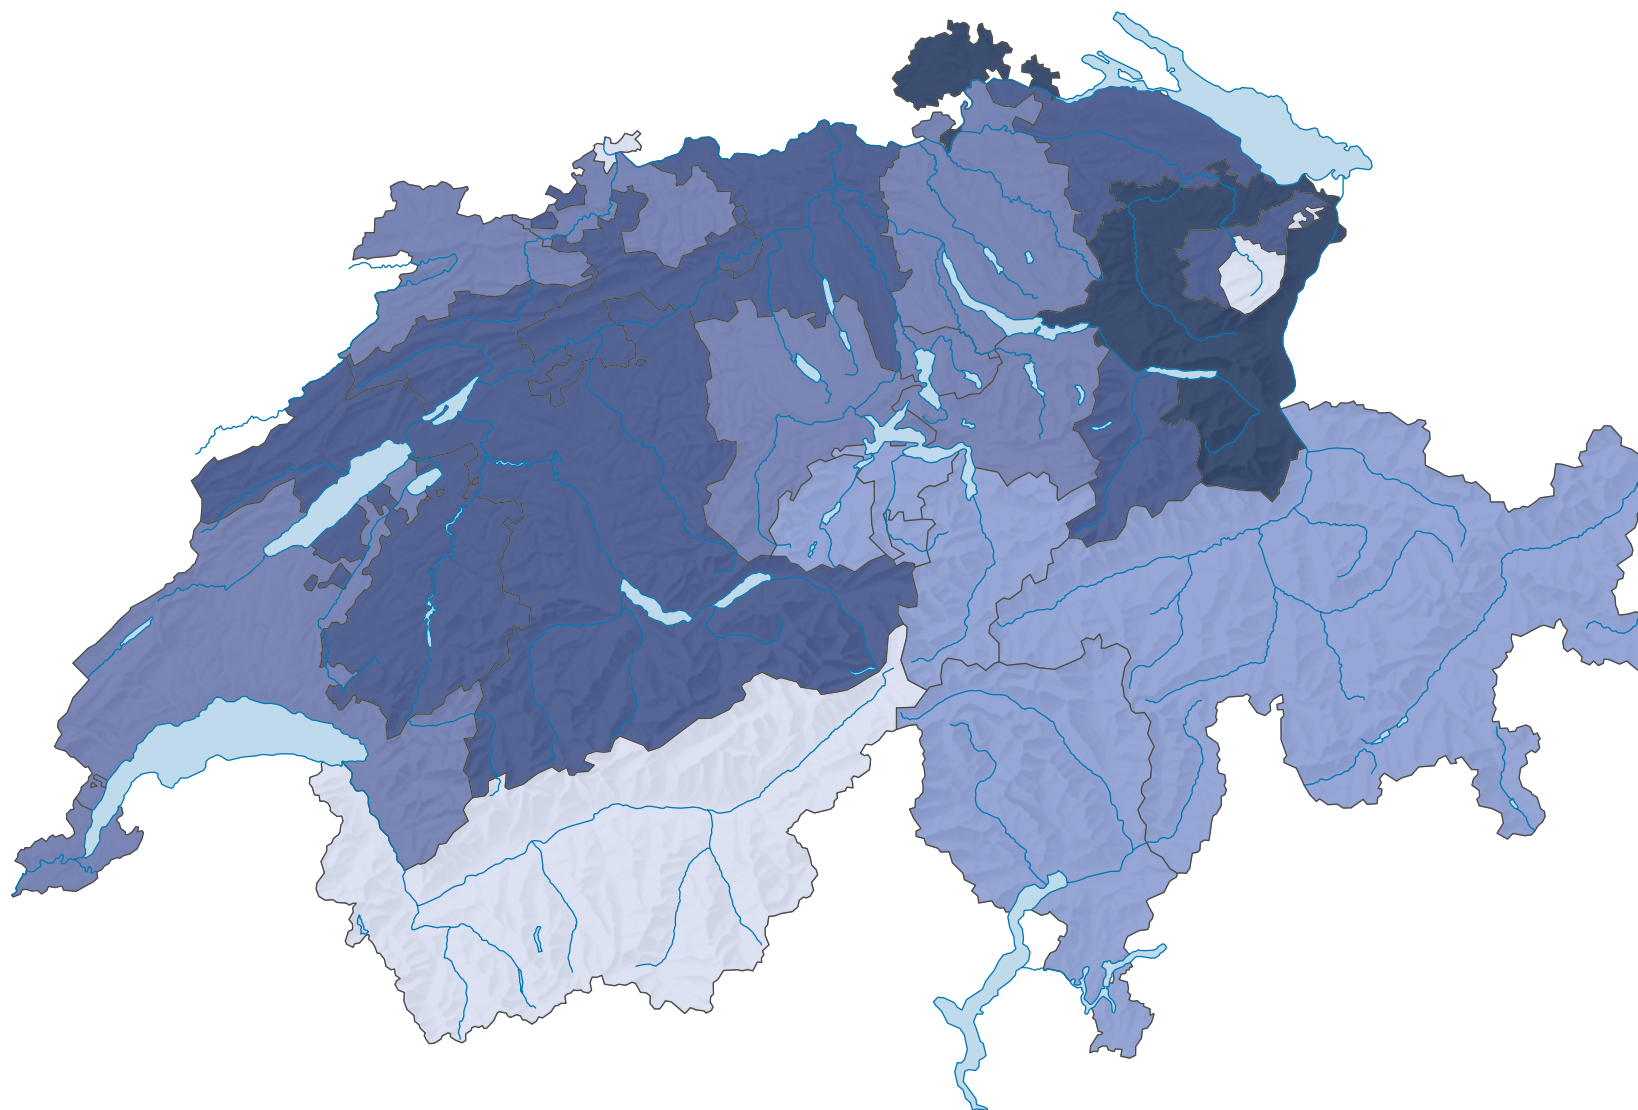

## Taux d'élèves en école spécialisée selon le canton de domicile, en %

Suisse: 1,8

0 35 70 km

Niveau géographique:  
Cantons