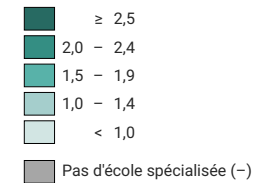

Taux d'élèves en école spécialisée selon le canton de l'école, en %

Suisse: 1,8

0 35 70 km

Niveau géographique:
Cantons