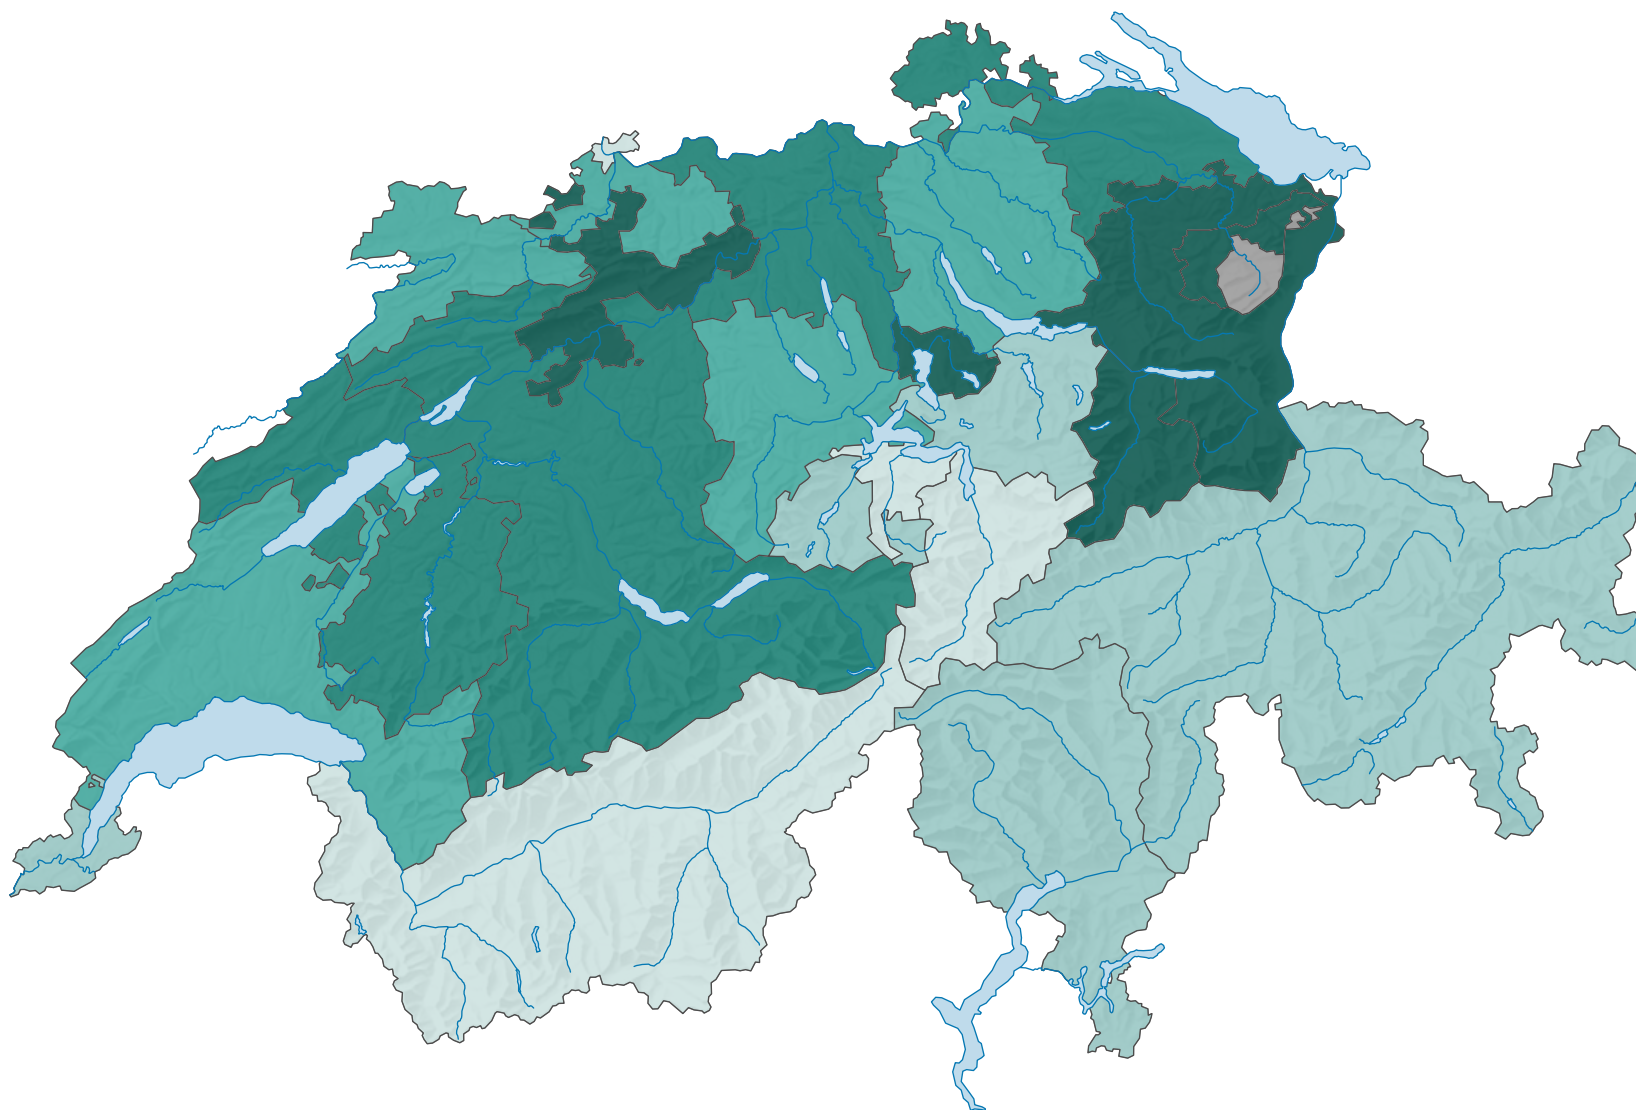

Taux d'élèves en école spécialisée selon le canton de l'école, en %

Suisse: 1,8

0 35 70 km

Niveau géographique:
Cantons