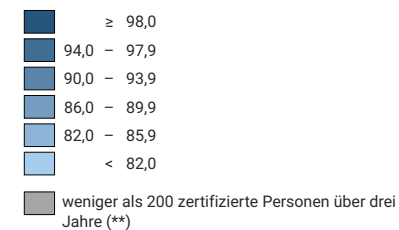

Anteil der Jugendlichen, die bis zum 25. Altersjahr einen Erstabschluss der Sekundarstufe II erworben haben, in % der gleichaltrigen Referenzbevölkerung

Schweiz: 90,5

* mittlere Nettoquote 2017-2019, Stand am 02.11.2021. Da die Daten, die den Berechnungen zu Grunde liegen, regelmässig aktualisiert werden und jeweils den neuesten Informationsstand wiedergeben, können diese Endergebnisse von den früher publizierten Vorergebnissen sehr leicht abweichen.