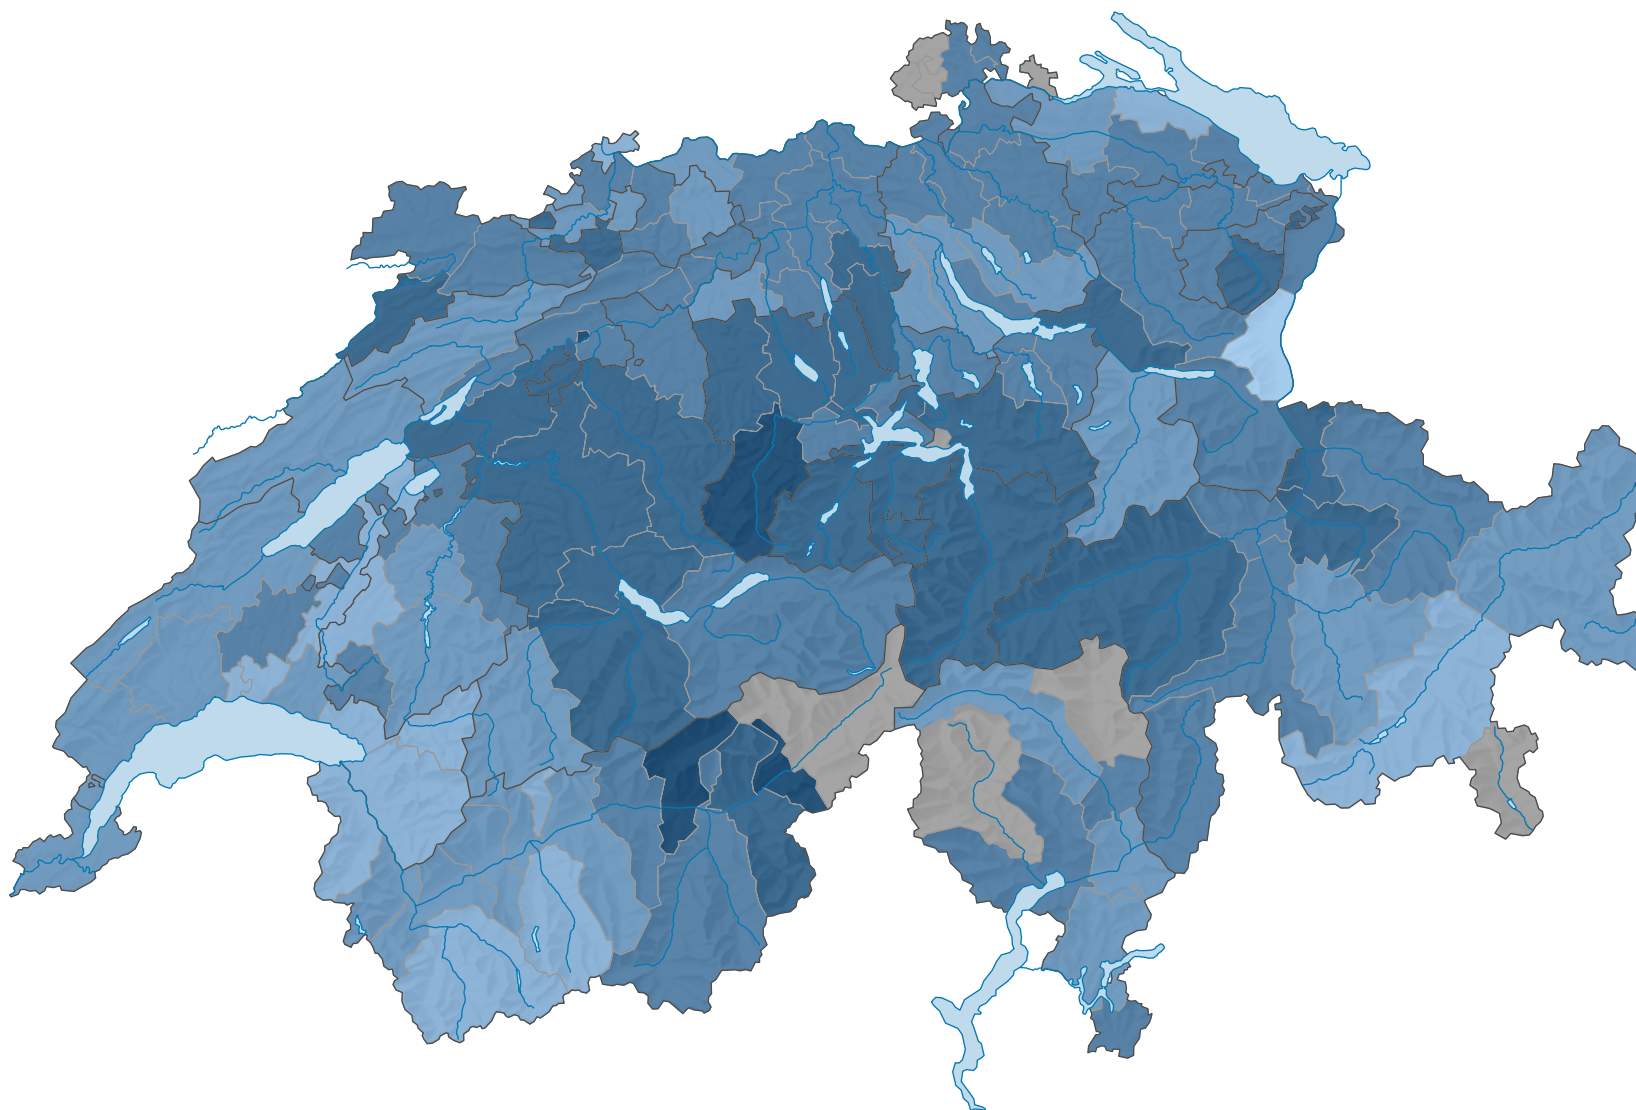

Anteil der Jugendlichen, die bis zum 25. Altersjahr einen Erstabschluss der Sekundarstufe II erworben haben, in % der gleichaltrigen Referenzbevölkerung

Schweiz: 90,5

* mittlere Nettoquote 2017-2019, Stand am 02.11.2021. Da die Daten, die den Berechnungen zu Grunde liegen, regelmässig aktualisiert werden und jeweils den neuesten Informationsstand wiedergeben, können diese Endergebnisse von den früher publizierten Vorergebnissen sehr leicht abweichen.

** Bei kleinen Bevölkerungsgruppen können die berechneten Werte von Jahr zu Jahr spürbar variieren; deswegen werden die Quoten von Bezirken mit weniger als 200 zertifizierten Personen über drei Jahre nicht dargestellt.

Bei kleinen Bevölkerungsgruppen können die berechneten Werte manchmal zeitweise 100% übersteigen (Darstellung: 100,0).

0 35 70 km

Raumgliederung:
Bezirke