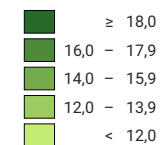

Proportion de jeunes qui ont obtenu un certificat de maturité jusqu'à l'âge de 25 ans, en % de la population de référence du même âge

Suisse: 15,8

* taux net moyen 2017-2019, état du 02.11.2021.

Comme les données à la base des calculs sont régulièrement actualisées et tiennent toujours compte des informations les plus récentes, ces résultats finals peuvent différer très légèrement des résultats provisoires publiés précédemment.