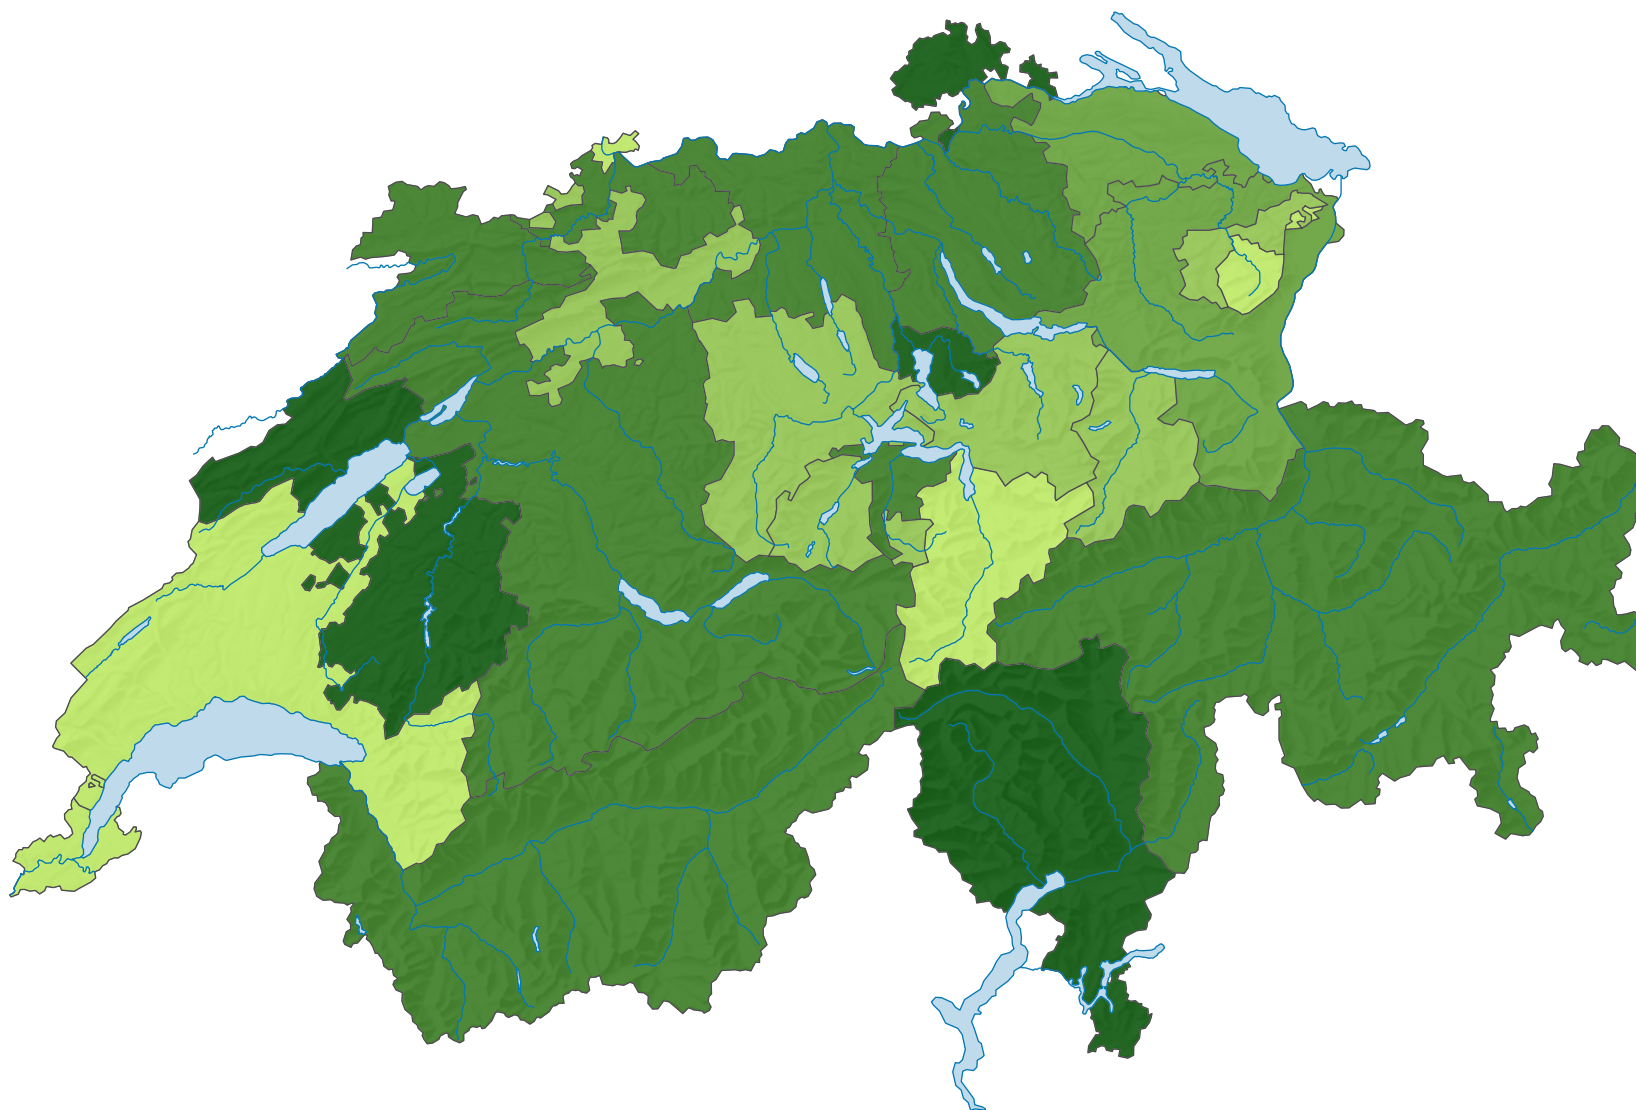

Proportion de jeunes qui ont obtenu un certificat de maturité jusqu'à l'âge de 25 ans, en % de la population de référence du même âge

Suisse: 15,8

* taux net moyen 2017-2019, état du 02.11.2021.

Comme les données à la base des calculs sont régulièrement actualisées et tiennent toujours compte des informations les plus récentes, ces résultats finals peuvent différer très légèrement des résultats provisoires publiés précédemment.

0 35 70 km

Niveau géographique:
Cantons