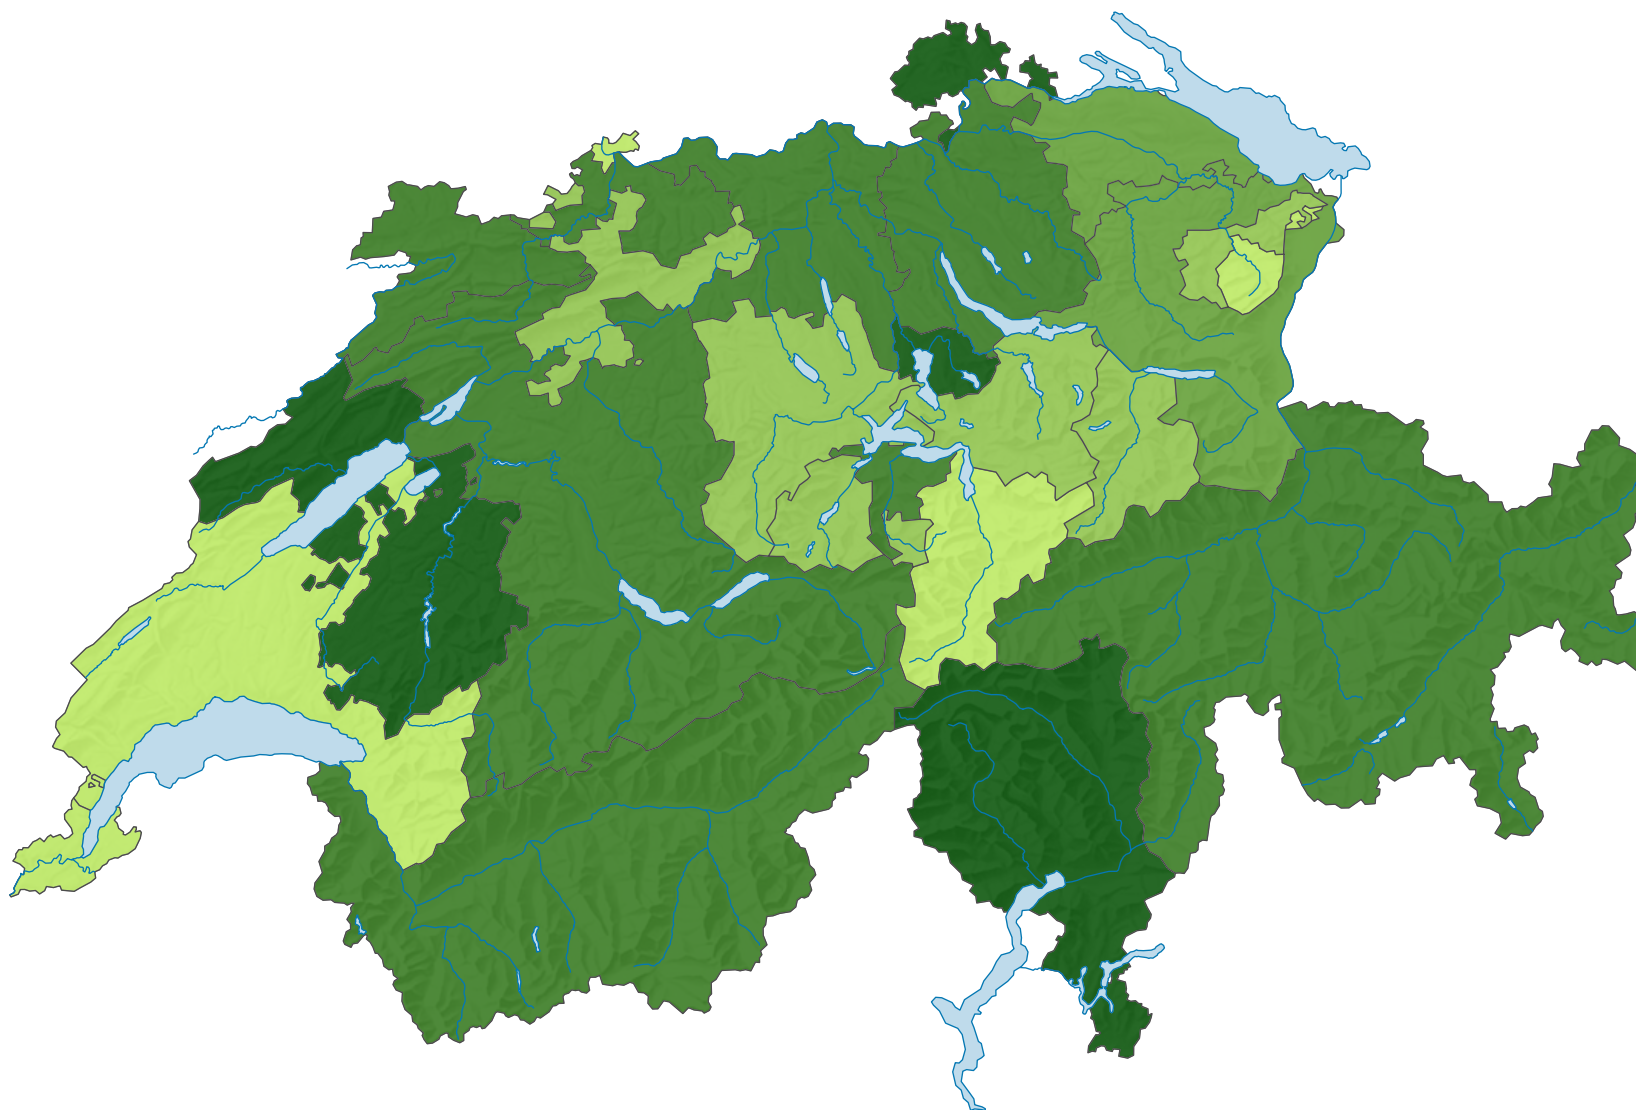

**Anteil der Jugendlichen, die bis zum 25. Altersjahr ein Berufsmaturitätszeugnis erworben haben, in % der gleichaltrigen Referenzbevölkerung**

**Schweiz: 15,8**

\* mittlere Nettoquote 2017-2019, Stand am 02.11.2021. Da die Daten, die den Berechnungen zu Grunde liegen, regelmässig aktualisiert werden und jeweils den neuesten Informationsstand wiedergeben, können diese Endergebnisse von den früher publizierten Vorergebnissen sehr leicht abweichen.

0 35 70 km

**Raumgliederung:**  
Kantone