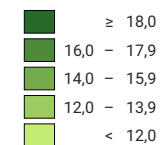

**Anteil der Jugendlichen, die bis zum 25. Altersjahr ein Berufsmaturitätszeugnis erworben haben, in % der gleichaltrigen Referenzbevölkerung**

**Schweiz: 15,8**

\* mittlere Nettoquote 2017-2019, Stand am 02.11.2021. Da die Daten, die den Berechnungen zu Grunde liegen, regelmässig aktualisiert werden und jeweils den neuesten Informationsstand wiedergeben, können diese Endergebnisse von den früher publizierten Vorergebnissen sehr leicht abweichen.