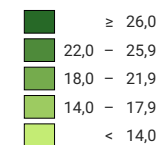

Anteil der Jugendlichen, die bis zum 25. Altersjahr ein gymnasiales Maturitätszeugnis erworben haben, in % der gleichaltrigen Referenzbevölkerung

Schweiz: 21,8

* mittlere Nettoquote 2017-2019, Stand am 02.11.2021. Da die Daten, die den Berechnungen zu Grunde liegen, regelmässig aktualisiert werden und jeweils den neuesten Informationsstand wiedergeben, können diese Endergebnisse von den früher publizierten Vorergebnissen sehr leicht abweichen.