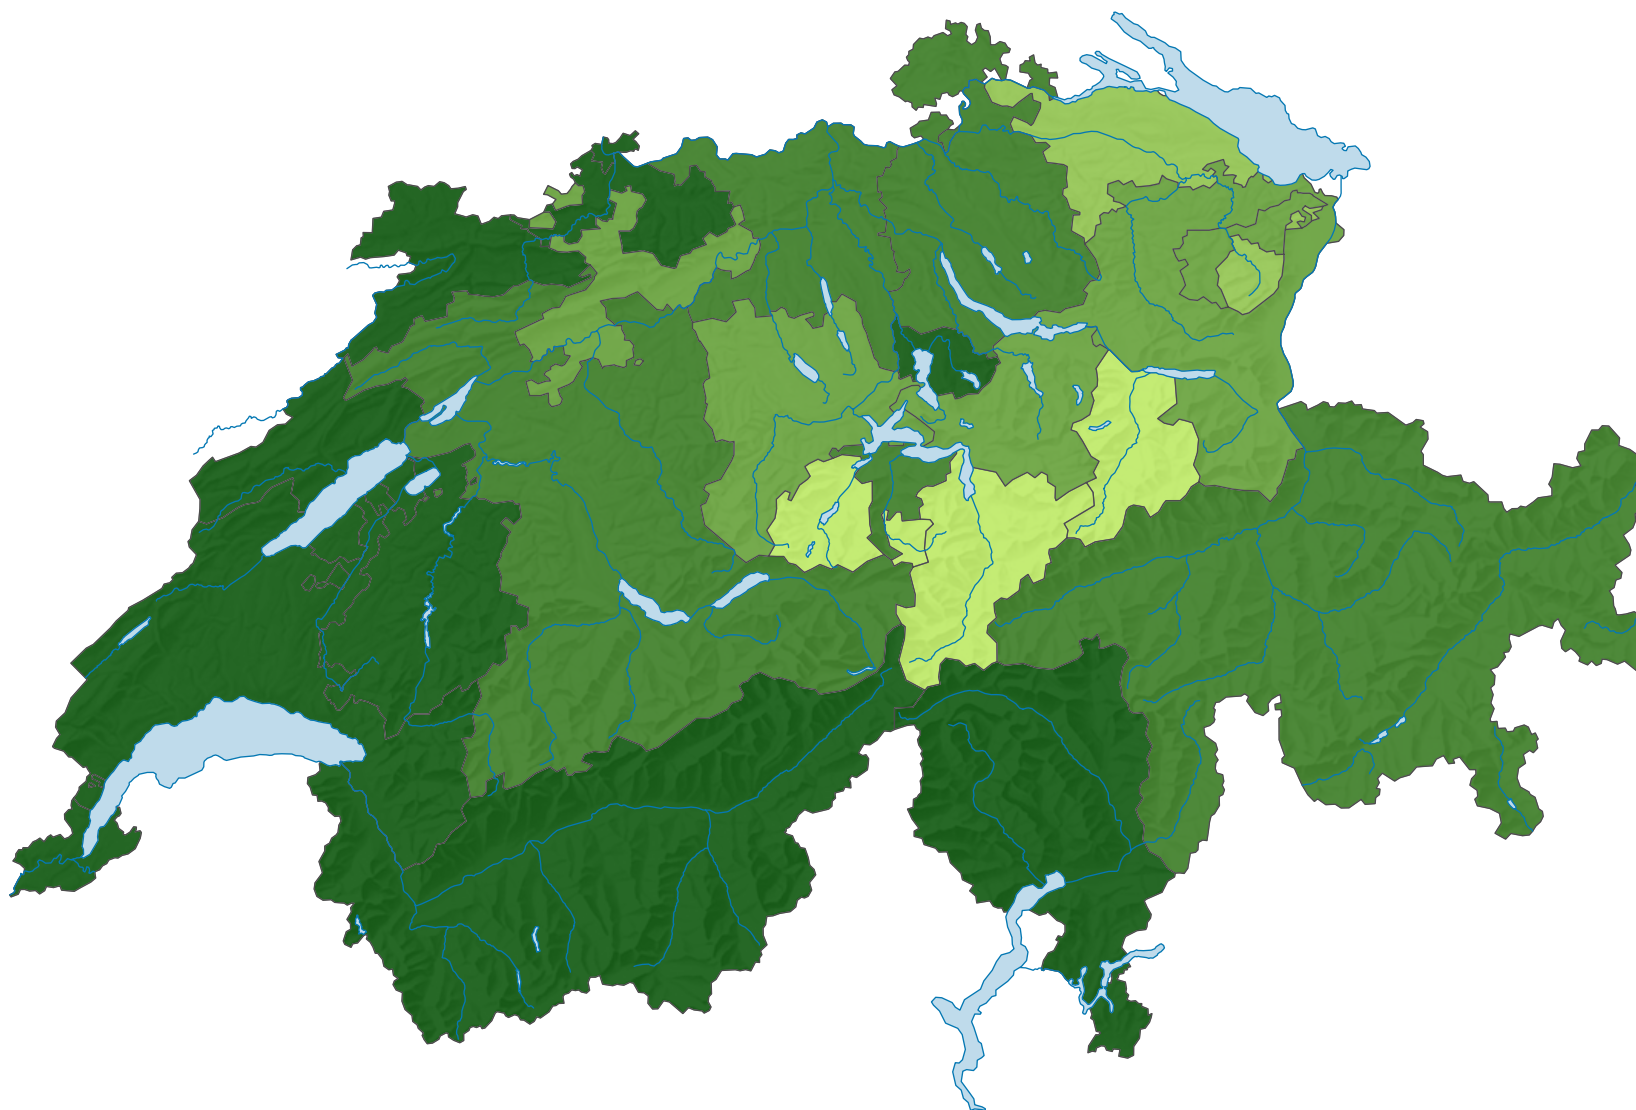

Proportion de jeunes qui ont obtenu un certificat de maturité jusqu'à l'âge de 25 ans, en % de la population de référence du même âge

Suisse: 40,9

* taux net moyen 2017-2019, état du 02.11.2021.

Comme les données à la base des calculs sont régulièrement actualisées et tiennent toujours compte des informations les plus récentes, ces résultats finals peuvent différer très légèrement des résultats provisoires publiés précédemment.

0 35 70 km

Niveau géographique:
Cantons