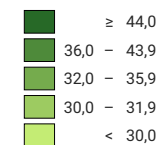

Proportion de jeunes qui ont obtenu un certificat de maturité jusqu'à l'âge de 25 ans, en % de la population de référence du même âge

Suisse: 40,9

* taux net moyen 2017-2019, état du 02.11.2021.

Comme les données à la base des calculs sont régulièrement actualisées et tiennent toujours compte des informations les plus récentes, ces résultats finals peuvent différer très légèrement des résultats provisoires publiés précédemment.