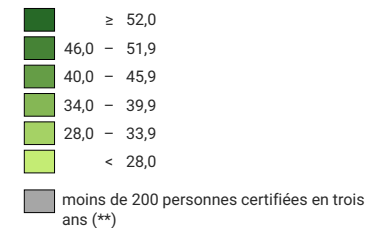

Proportion de jeunes qui ont obtenu un certificat de maturité jusqu'à l'âge de 25 ans, en % de la population de référence du même âge

Suisse: 40,9

* taux net moyen 2017-2019, état du 02.11.2021. Comme les données à la base des calculs sont régulièrement actualisées et tiennent toujours compte des informations les plus récentes, ces résultats finals peuvent différer très légèrement des résultats provisoires publiés précédemment.