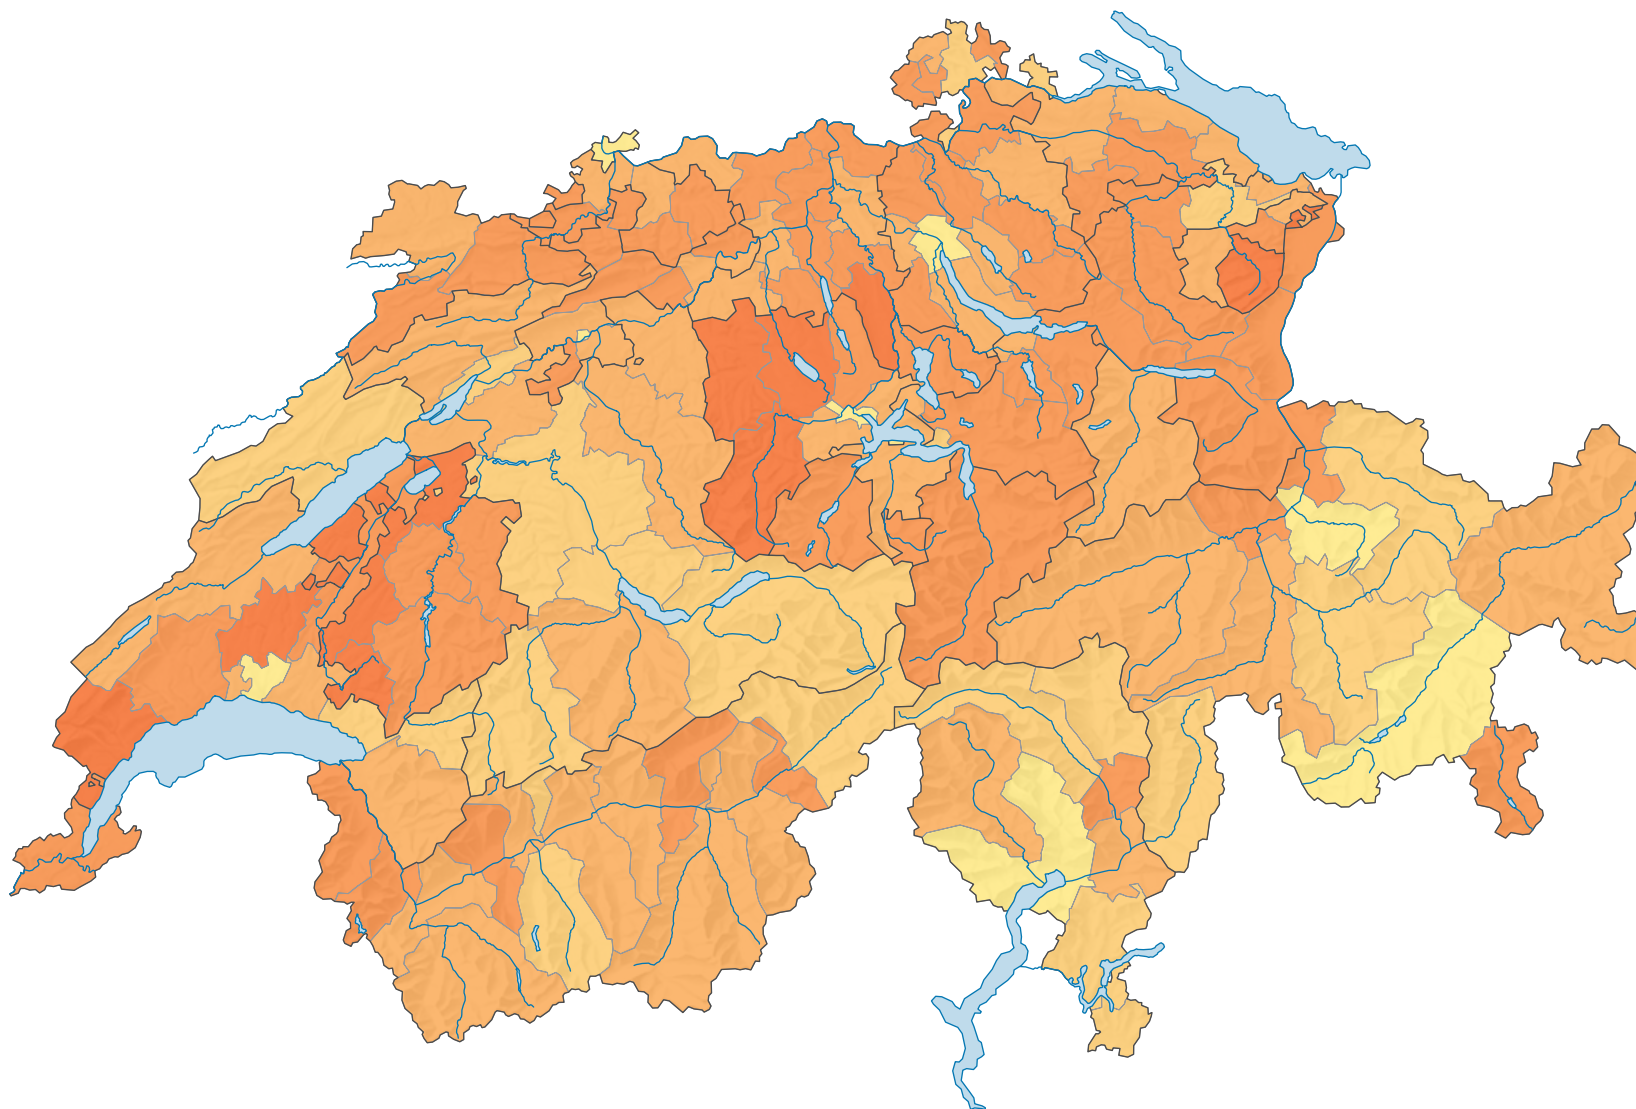

## Taille moyenne des ménages\*, en personnes

Suisse: 2,21

\* ménages privés

0 35 70 km

Niveau géographique:  
Districts