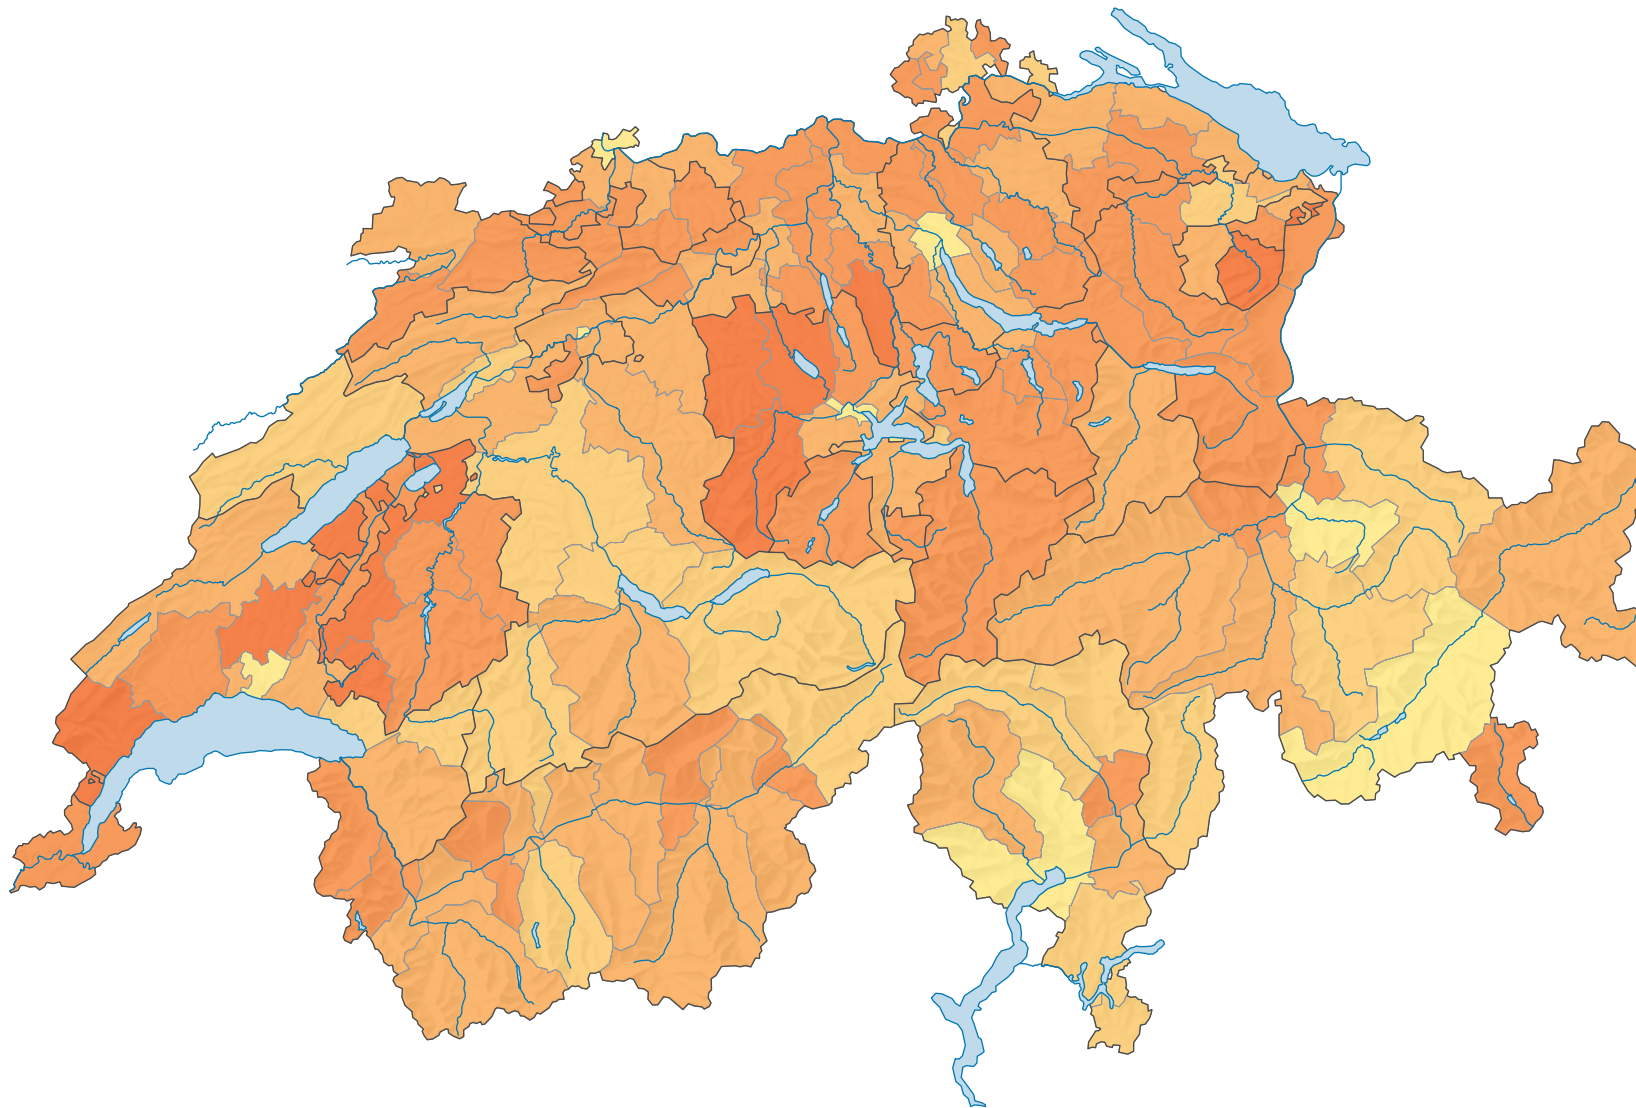

Durchschnittliche Haushaltsgrosse, 2019

Durchschnittliche Haushaltsgrosse*, in Personen

Schweiz: 2,21

* bezogen auf Privathaushalte

0 35 70 km

Raumgliederung:
Bezirke