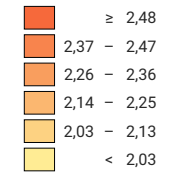

Durchschnittliche Haushaltsgrosse, 2019

Durchschnittliche Haushaltsgrosse*, in Personen

Schweiz: 2,21

* bezogen auf Privathaushalte

0 35 70 km

Raumgliederung:
Bezirke