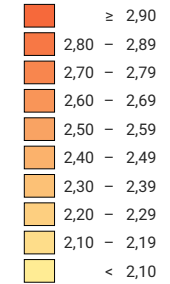

Durchschnittliche Haushaltsgrosse, 2019

Durchschnittliche Haushaltsgrosse*, in Personen

Schweiz: 2,21

* bezogen auf Privathaushalte

0 35 70 km

Raumgliederung:
Politische Gemeinden