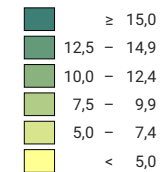

Taux de diplômés des hautes écoles universitaires, en 2019

Diplômés, en %

Suisse: 14,5

Proportion de nouveaux diplômés: licence/diplôme HEU et bachelor HEU parmi la population résidente suisse du même âge.