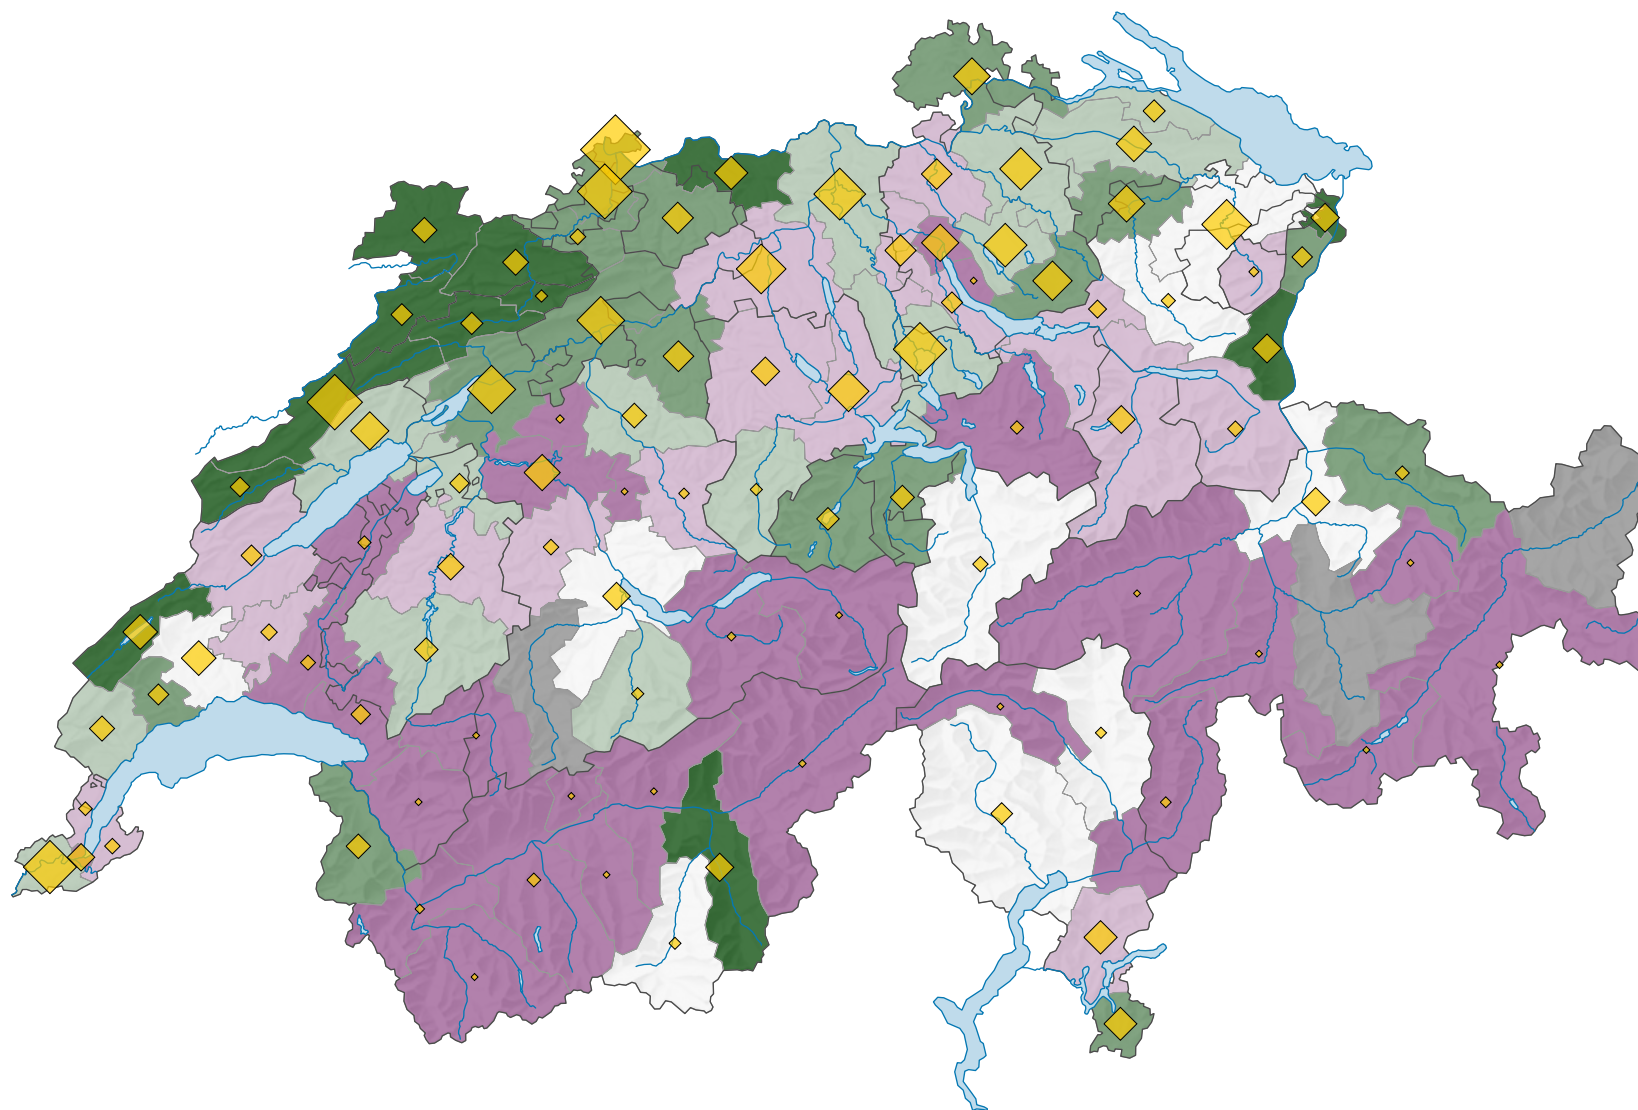

# Emplois (en équivalents plein temps) dans les branches des hautes technologies\*, en 2020

## Quotient de localisation

■ non indiqué pour des raisons liées à la protection des données (X)

Suisse: 1,00

## Nombre d'emplois, en équivalents plein temps

Suisse: 304 484

Les symboles ayant une valeur inférieure à 1 ont été masqués.

Pour des raisons de lisibilité, la taille des symboles ayant une valeur inférieure à 200 a été augmentée.

\* selon la NOGA 2008, sections 20, 21, 26-30 et groupes 254, 325

0 35 70 km

Niveau géographique:  
Bassins d'emploi