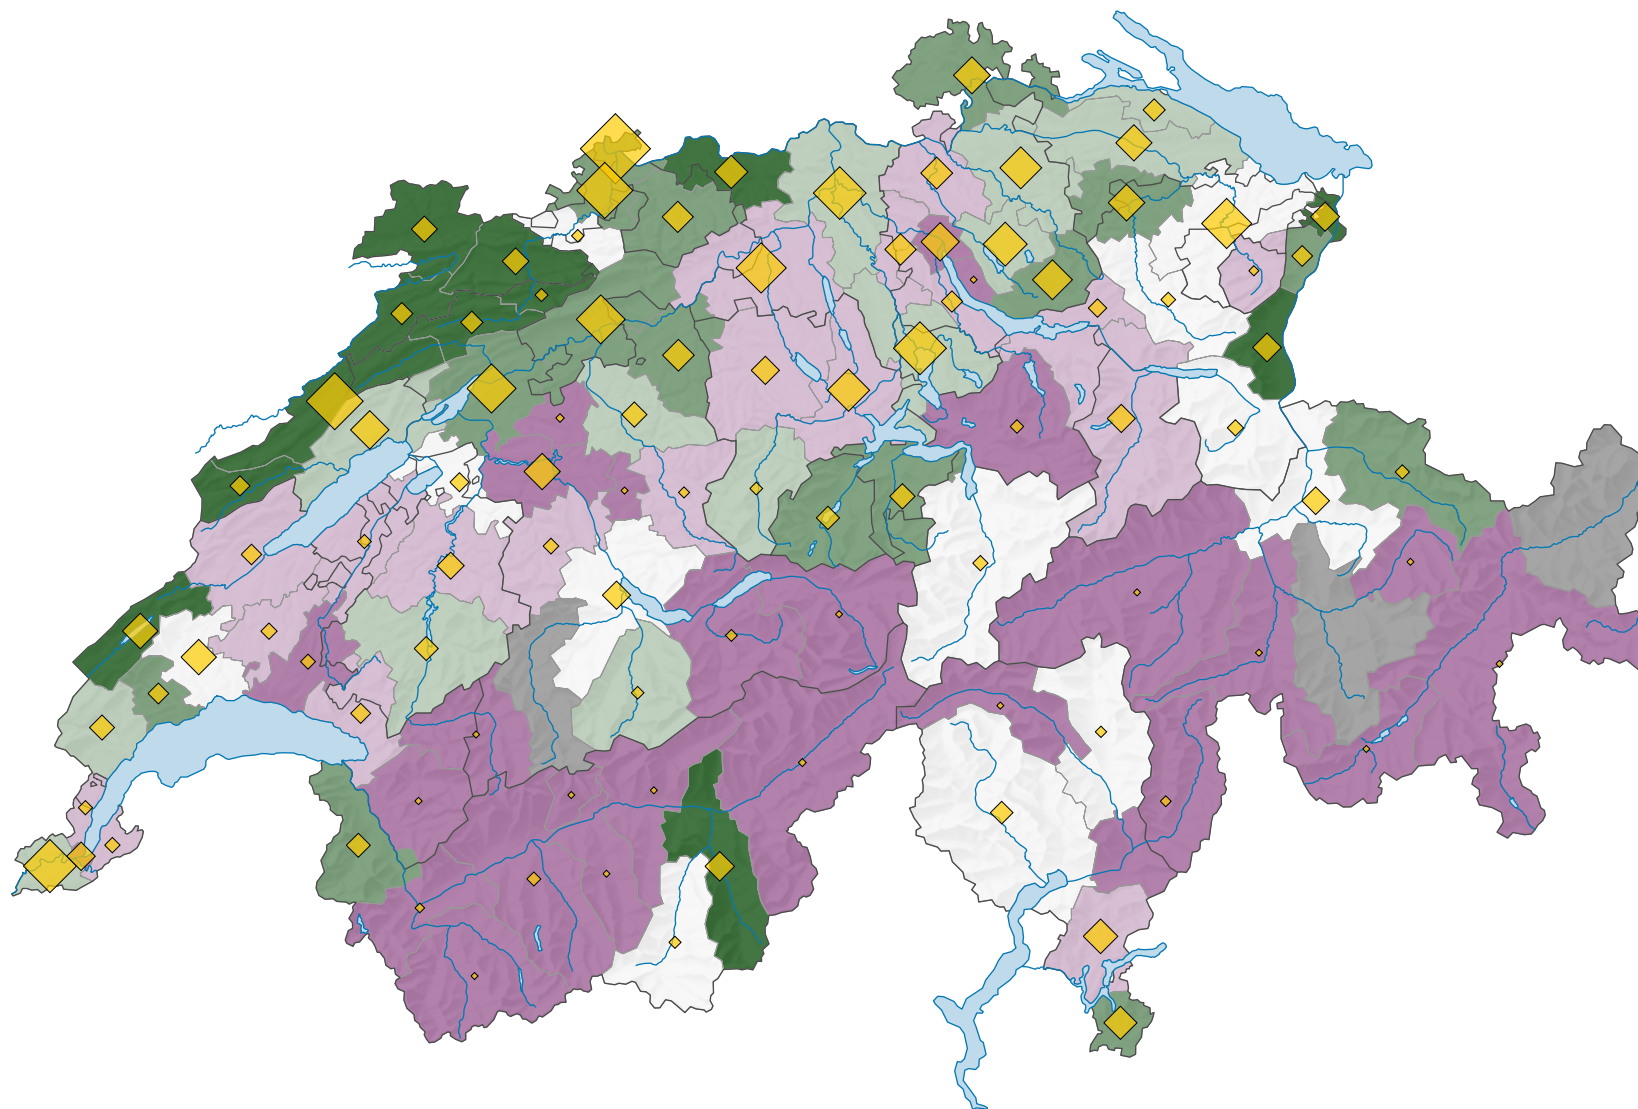

Emplois (en équivalents plein temps) dans les branches des hautes technologies*, en 2019

Quotient de localisation

■ non indiqué pour des raisons liées à la protection des données (X)

Suisse: 1,00

Nombre d'emplois, en équivalents plein temps

Suisse: 311 276

Les symboles ayant une valeur inférieure à 1 ont été masqués.

Pour des raisons de lisibilité, la taille des symboles ayant une valeur inférieure à 200 a été augmentée.

* selon la NOGA 2008, sections 20, 21, 26-30 et groupes 254, 325

Niveau géographique:
Bassins d'emploi