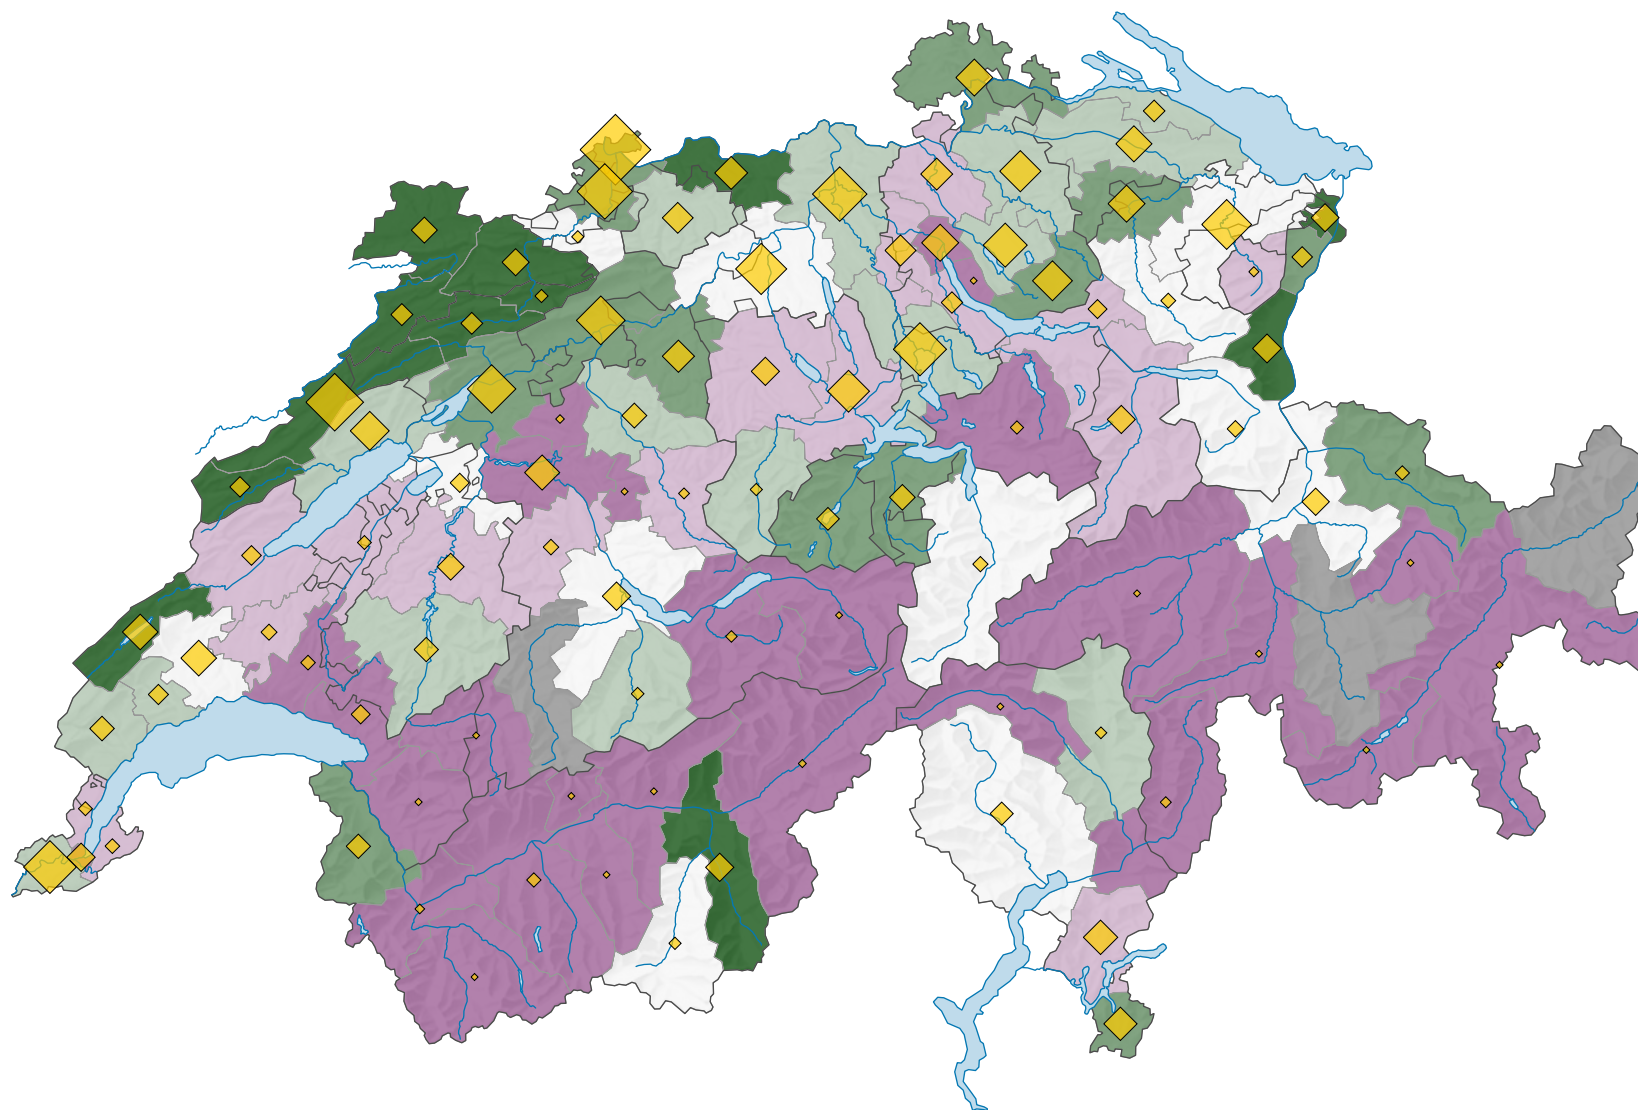

Emplois (en équivalents plein temps) dans les branches des hautes technologies*, en 2018

Quotient de localisation

non indiqué pour des raisons liées à la protection des données (X)

Suisse: 1,00

Nombre d'emplois, en équivalents plein temps

Suisse: 310 330

Les symboles ayant une valeur inférieure à 1 ont été masqués.

Pour des raisons de lisibilité, la taille des symboles ayant une valeur inférieure à 200 a été augmentée.

* selon la NOGA 2008, sections 20, 21, 26-30 et groupes 254, 325

Version corrigée 01.12.2021

0 35 70 km

Niveau géographique:
Bassins d'emploi