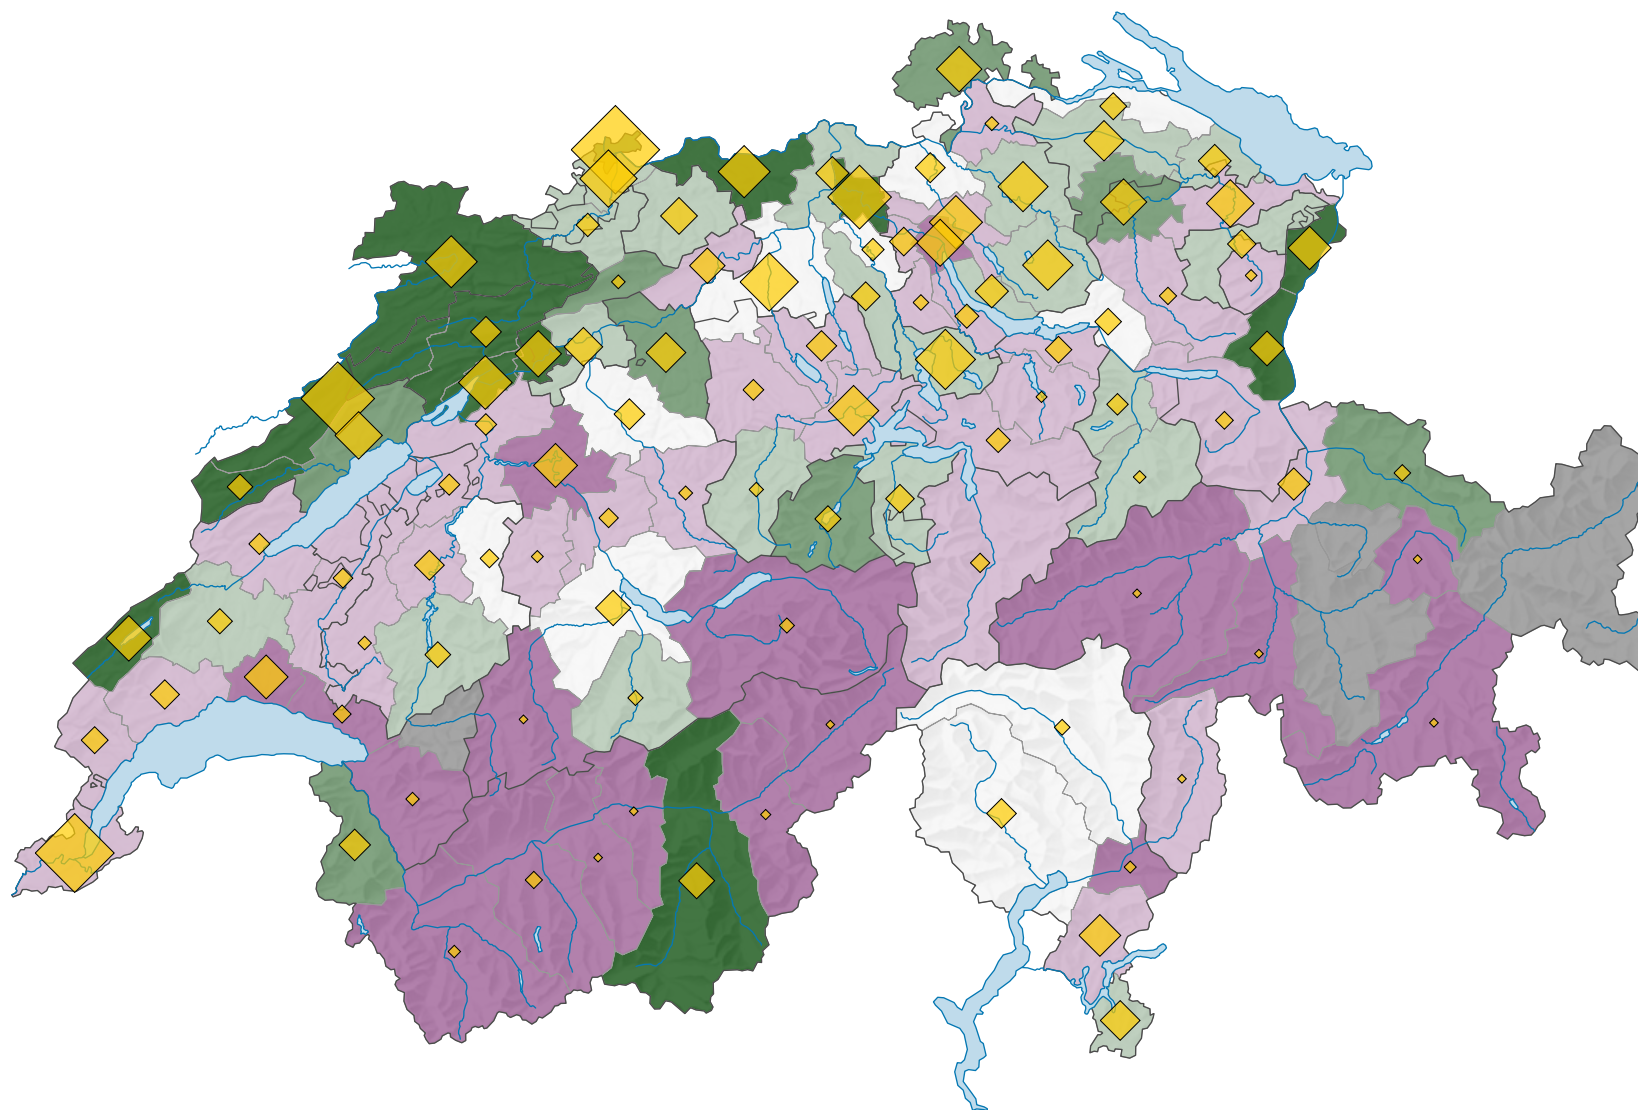

Emplois (en équivalents plein temps) dans les branches des hautes technologies*, en 2013

Quotient de localisation

■ non indiqué pour des raisons liées à la protection des données (X)

Suisse: 1,00

Nombre d'emplois, en équivalents plein temps

Suisse: 309 020

Les symboles ayant une valeur inférieure à 1 ont été masqués.

Pour des raisons de lisibilité, la taille des symboles ayant une valeur inférieure à 200 a été augmentée.

* selon la NOGA 2008, sections 20, 21, 26-30 et groupes 254, 325

Version corrigée 01.12.2021

0 35 70 km

Niveau géographique:
Régions MS