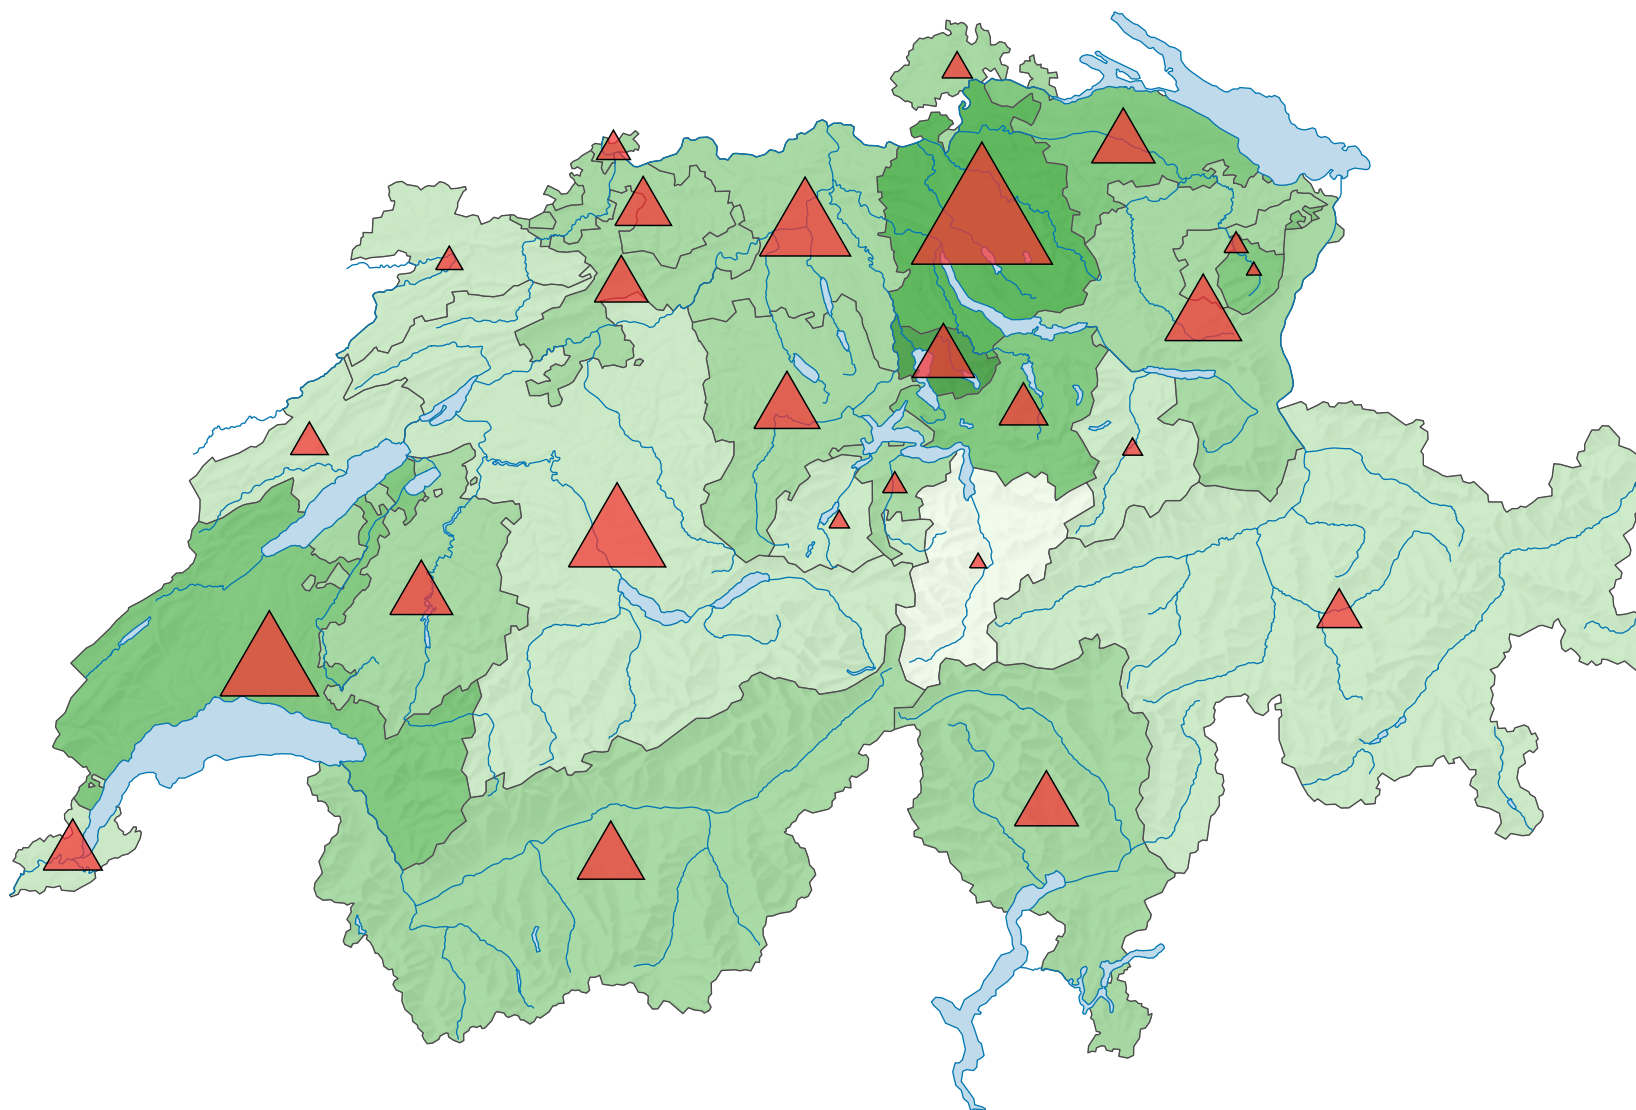

Part des voitures purement électriques dans le parc des voitures de tourisme, en %*

Suisse: 2,3

Nombre de voitures de tourisme purement électriques*

Suisse: 110 745

* parc au 15.10.2022
données provisoires

0 35 70 km

Niveau géographique:
Cantons