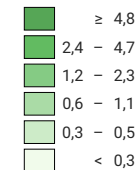

Anteil der rein elektrischen Fahrzeuge am Personenwagenbestand, in %*

□ keine rein elektrischen Fahrzeuge (-)

Schweiz: 0,6

* Bestand am 30.09.2019