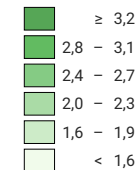

Anteil der rein elektrischen Fahrzeuge am Personenwagenbestand, in %*

Schweiz: 0,9

* Bestand am 30.09.2020