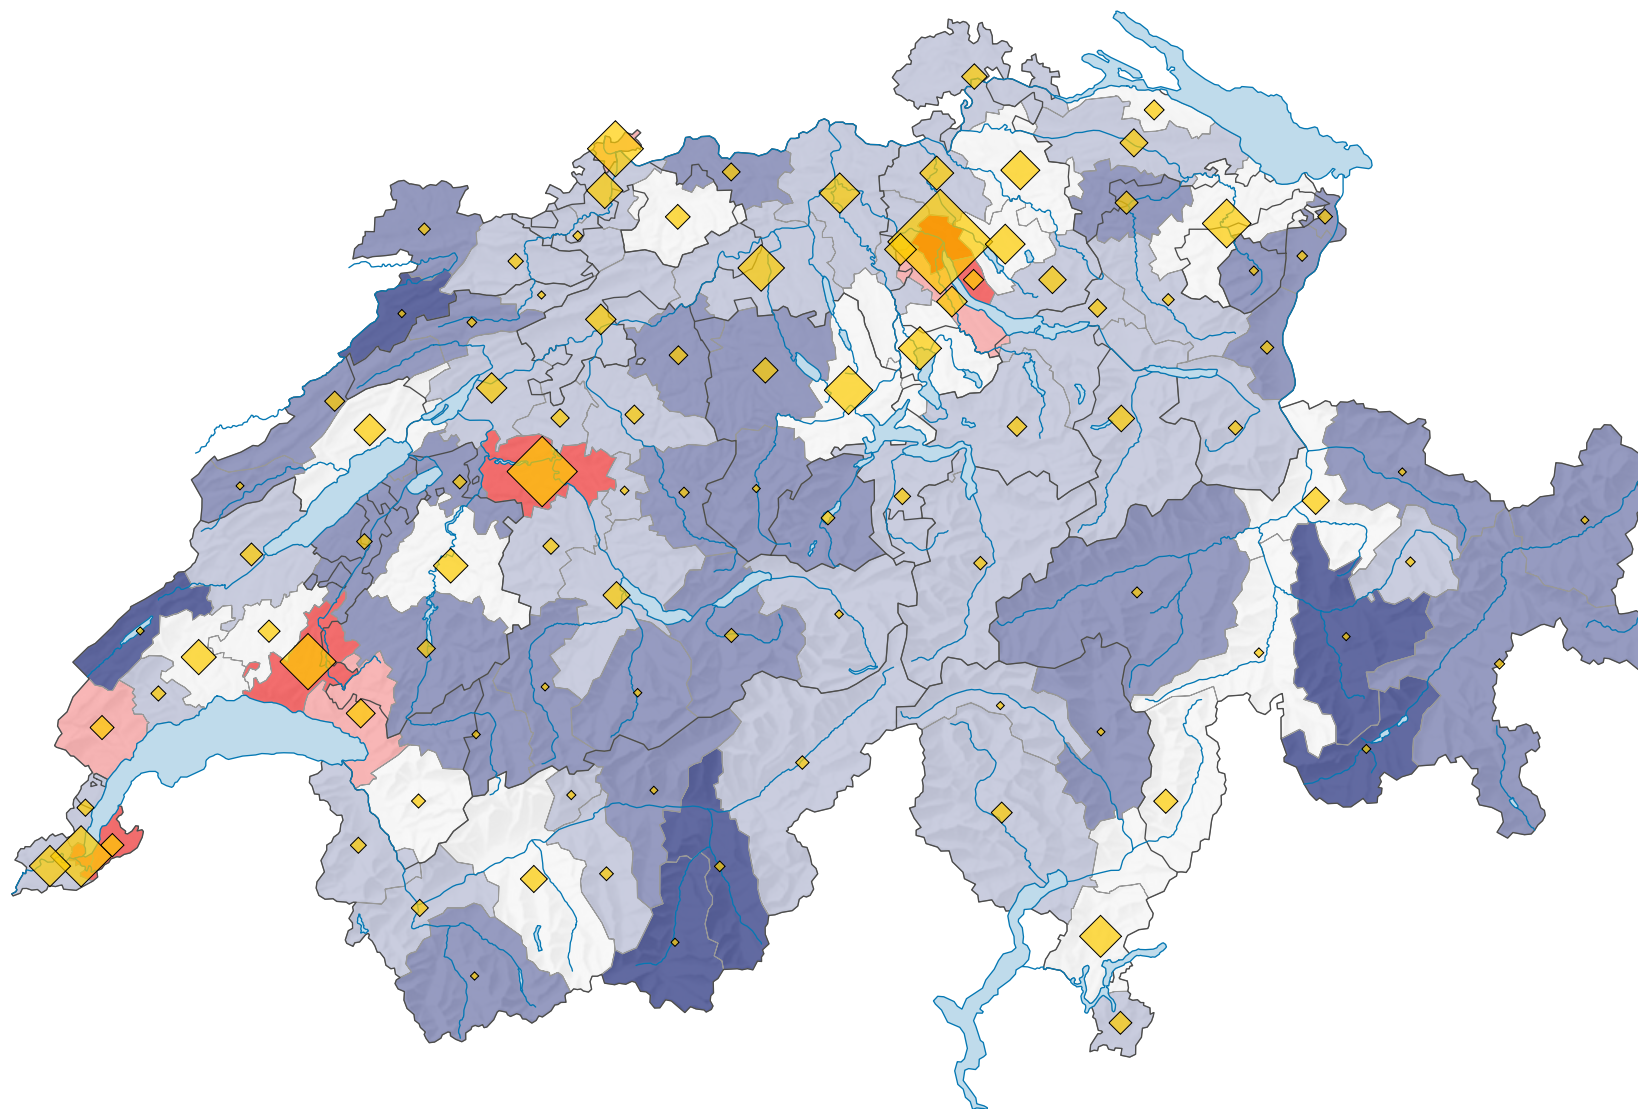

Emplois (en équivalents plein temps) dans les services à haut niveau de connaissances*, en 2018

Quotient de localisation

Suisse: 1,00

Nombre d'emplois, en équivalents plein temps

Suisse: 1 687 524

Les symboles ayant une valeur inférieure à 1 ont été masqués.

Pour des raisons de lisibilité, la taille des symboles ayant une valeur inférieure à 1 500 a été augmentée.

* selon la NOGA 2008, sections 58-66, 69-75, 84-93

Version corrigée 01.12.2021

0 35 70 km

Niveau géographique:
Bassins d'emploi