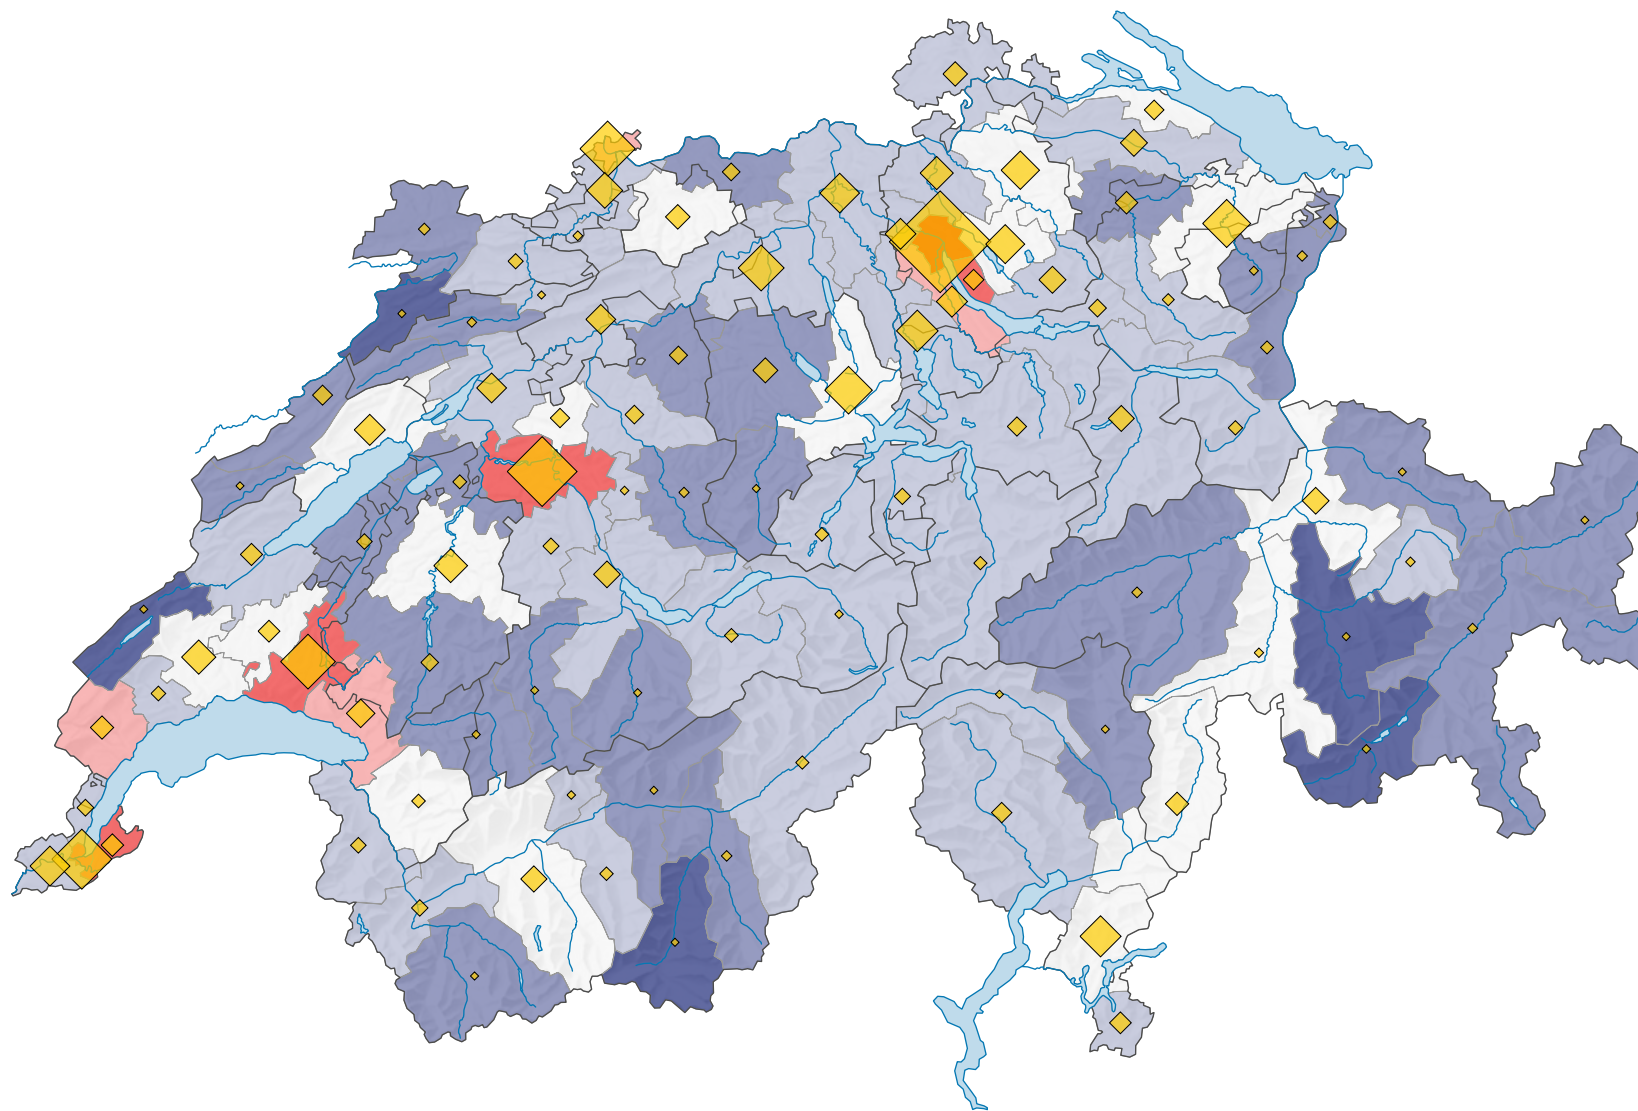

Emplois (en équivalents plein temps) dans les services à haut niveau de connaissances*, en 2016

Quotient de localisation

Suisse: 1,00

Nombre d'emplois, en équivalents plein temps

Suisse: 1 614 928

Les symboles ayant une valeur inférieure à 1 ont été masqués.

Pour des raisons de lisibilité, la taille des symboles ayant une valeur inférieure à 1 500 a été augmentée.

* selon la NOGA 2008, sections 58-66, 69-75, 84-93

Version corrigée 01.12.2021

Niveau géographique:
Bassins d'emploi