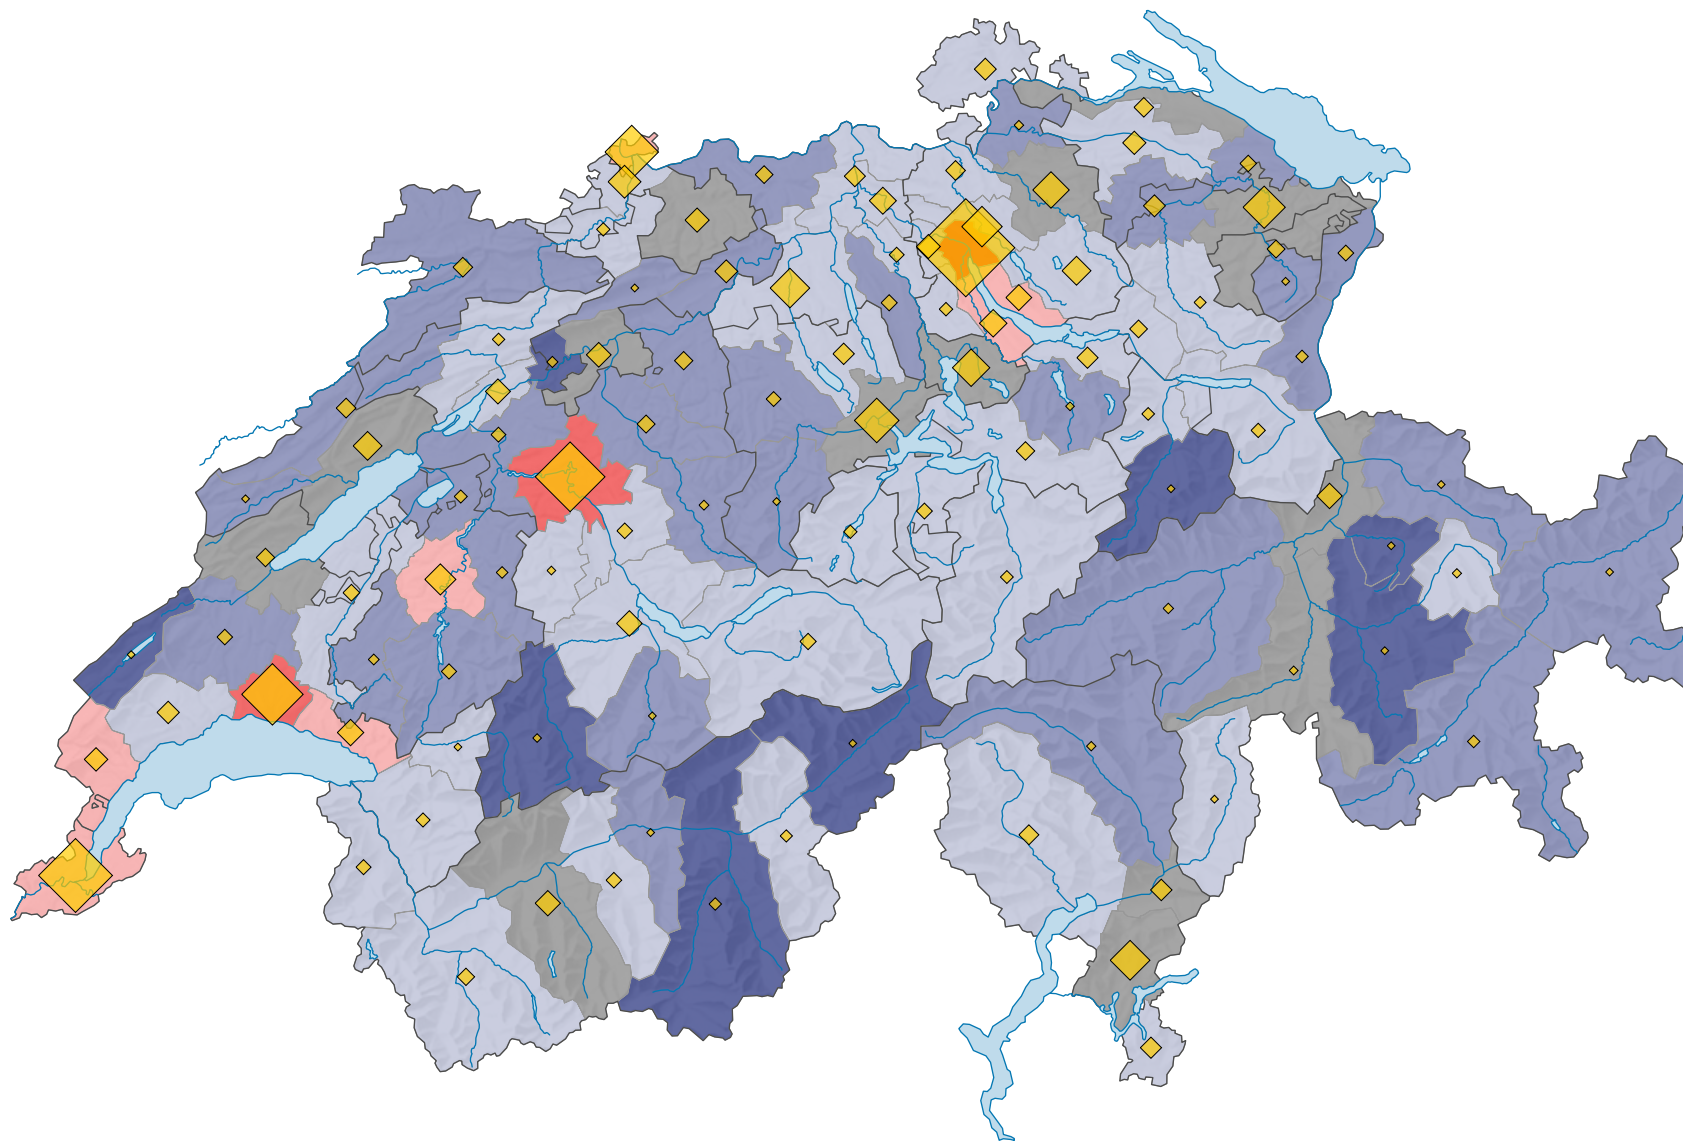

Emplois (en équivalents plein temps) dans les services à haut niveau de connaissances*, en 2015

Quotient de localisation

Suisse: 1,00

Nombre d'emplois, en équivalents plein temps

Suisse: 1 606 463

Les symboles ayant une valeur inférieure à 1 ont été masqués.

Pour des raisons de lisibilité, la taille des symboles ayant une valeur inférieure à 1 500 a été augmentée.

* selon la NOGA 2008, sections 58-66, 69-75, 84-93

Niveau géographique:
Régions MS