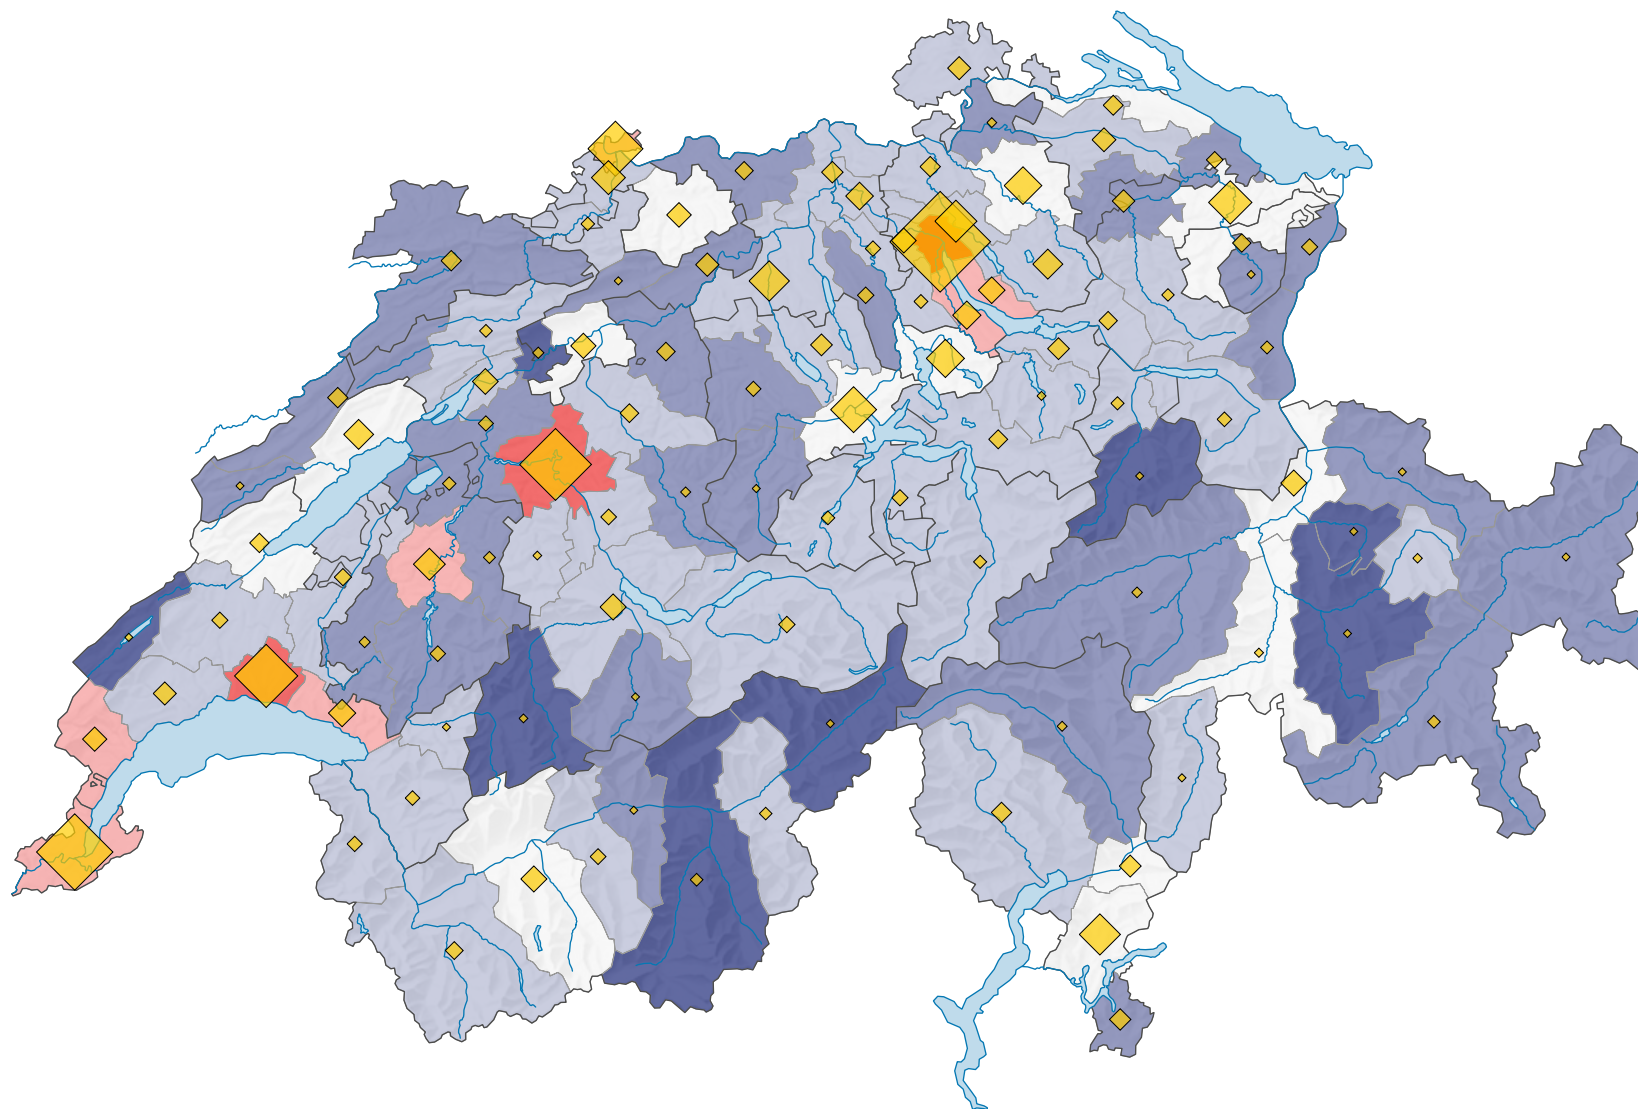

Emplois (en équivalents plein temps) dans les services à haut niveau de connaissances*, en 2015

Quotient de localisation

Suisse: 1,00

Nombre d'emplois, en équivalents plein temps

Suisse: 1 588 787

Les symboles ayant une valeur inférieure à 1 ont été masqués.

Pour des raisons de lisibilité, la taille des symboles ayant une valeur inférieure à 1 500 a été augmentée.

* selon la NOGA 2008, sections 58-66, 69-75, 84-93

Version corrigée 01.12.2021

0 35 70 km

Niveau géographique:
Régions MS