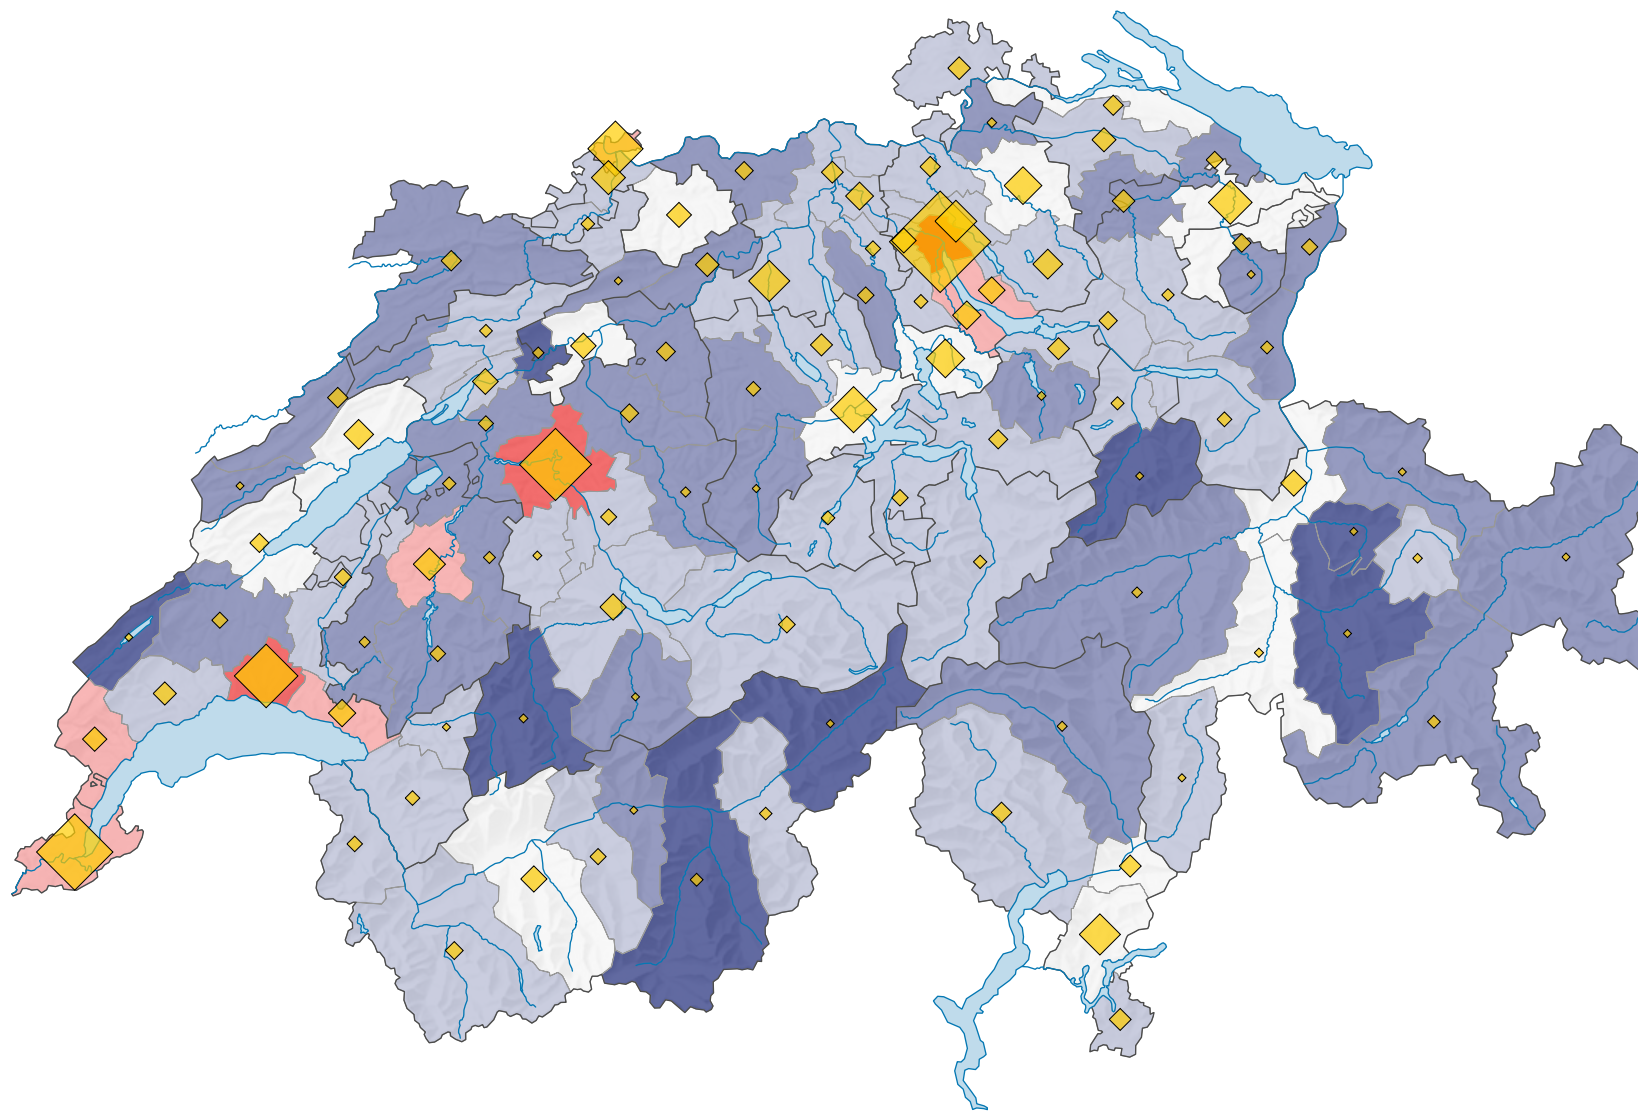

# Emplois (en équivalents plein temps) dans les services à haut niveau de connaissances\*, en 2015

## Quotient de localisation

Suisse: 1,00

## Nombre d'emplois, en équivalents plein temps

Suisse: 1 606 463

Les symboles ayant une valeur inférieure à 1 ont été masqués.

Pour des raisons de lisibilité, la taille des symboles ayant une valeur inférieure à 1 500 a été augmentée.

\* selon la NOGA 2008, sections 58-66, 69-75, 84-93

0 35 70 km

Niveau géographique:  
Régions MS