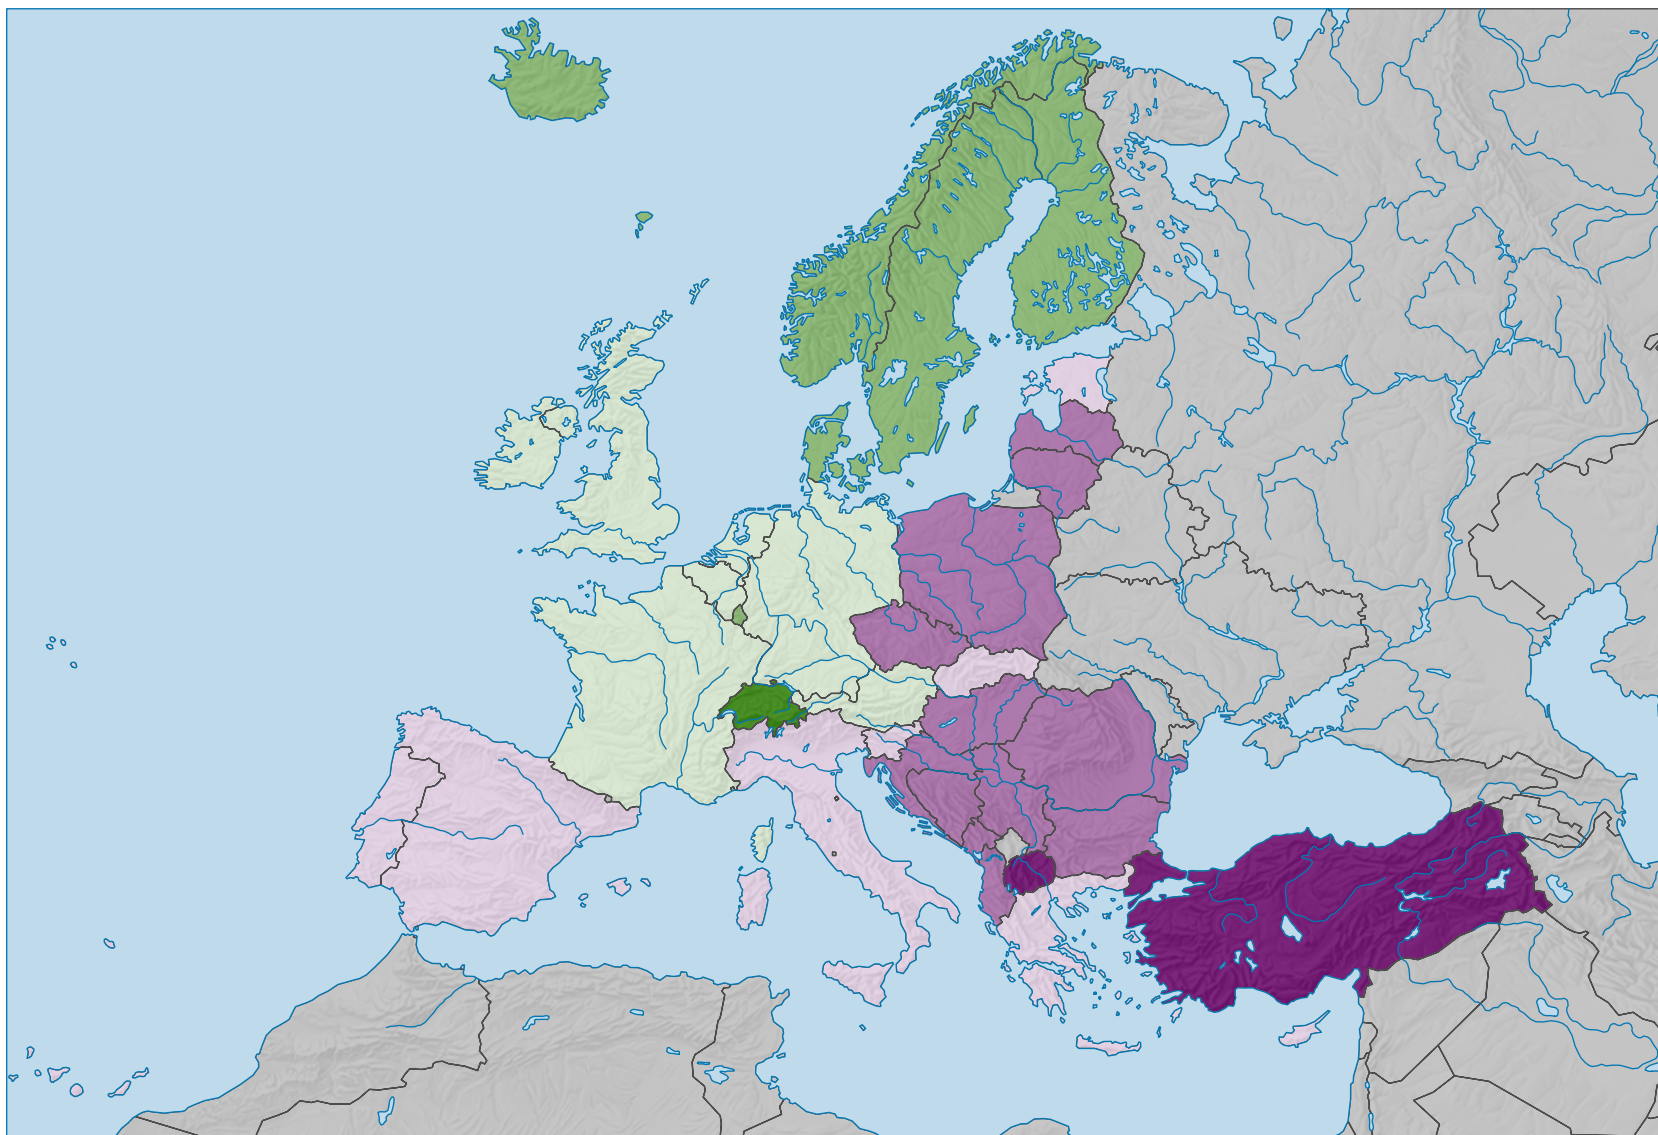

## Indices des niveaux de prix

Grey box: sans indication (-)

UE27 = 100 (produit intérieur brut)  
UE27 = Union européenne sans Royaume-Uni  
Etat de la base de données: 14.12.2023

0 500 1 000 km

Niveau géographique:  
Pays NUTSO