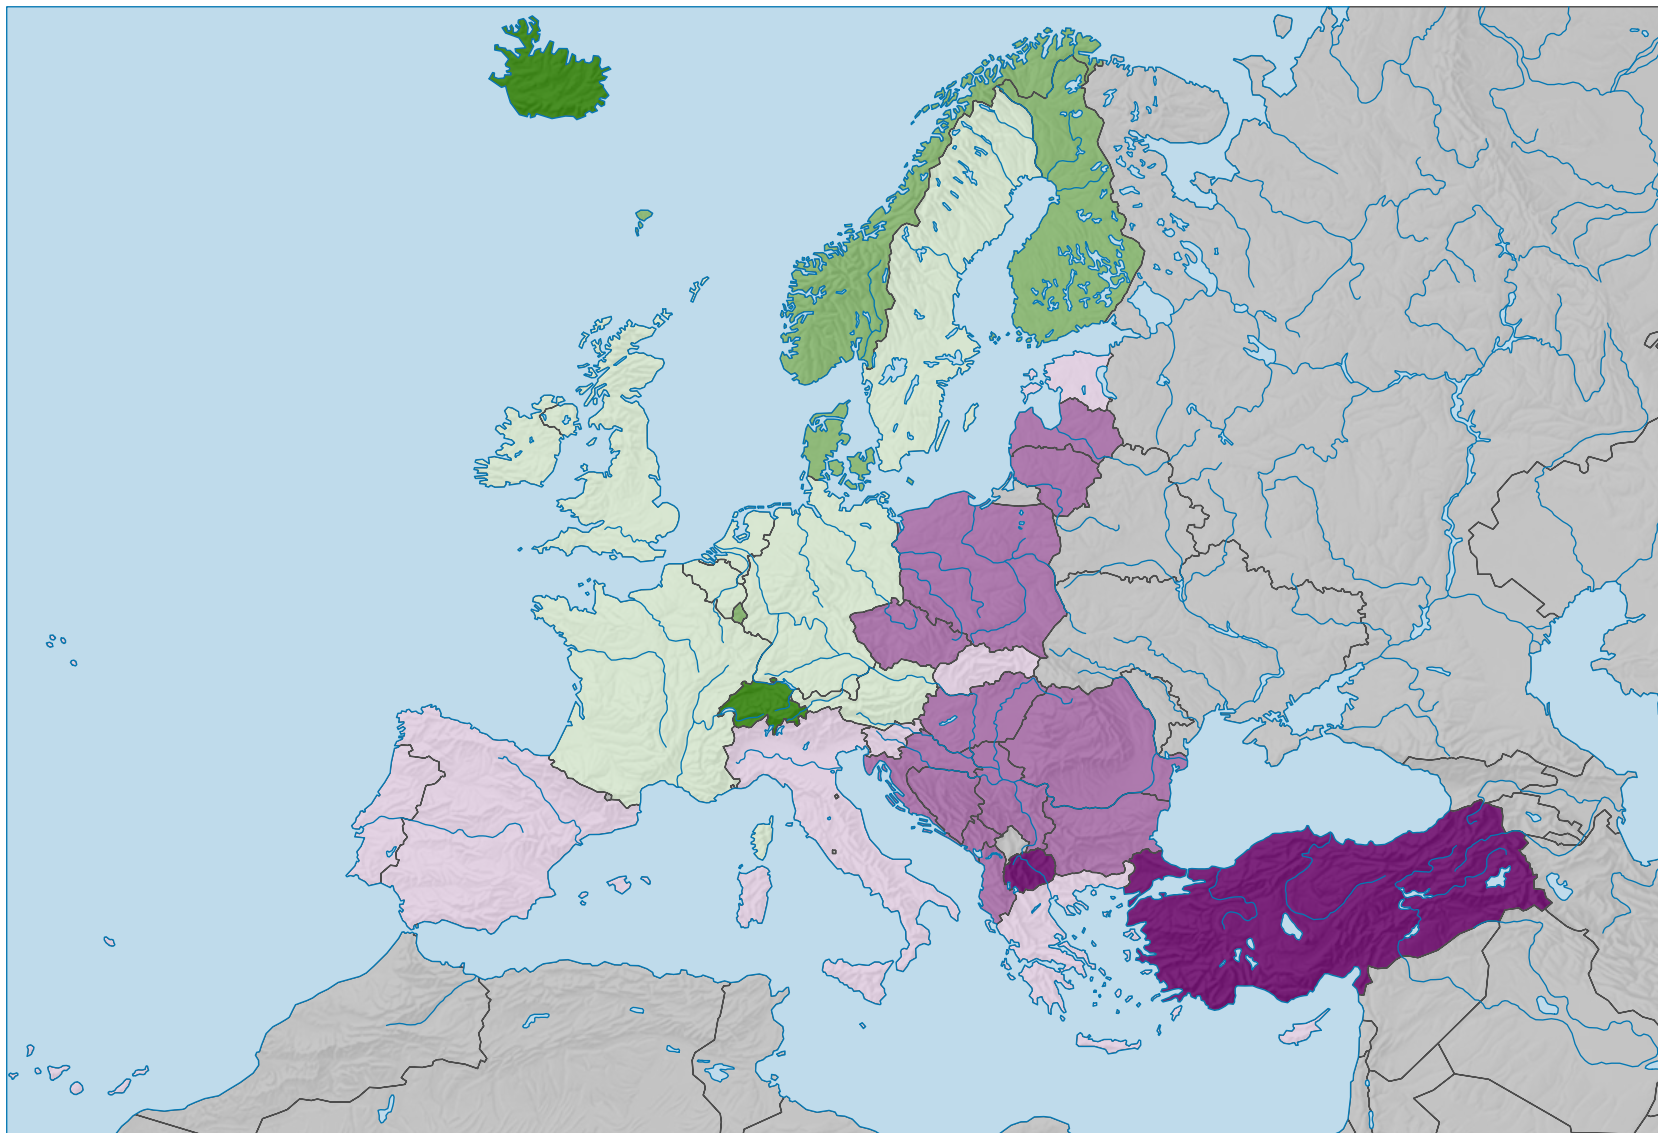

Indici del livello dei prezzi in Europa, 2019

Indici del livello dei prezzi

Grey box: senza indicazione (-)

UE27 = 100 (prodotto interno lordo)
UE27 = Unione Europea escluso il Regno Unito
Stato della banca dati al 15.12.2022

0 500 1 000 km

ripartizione spaziale:
Paesi NUTSO