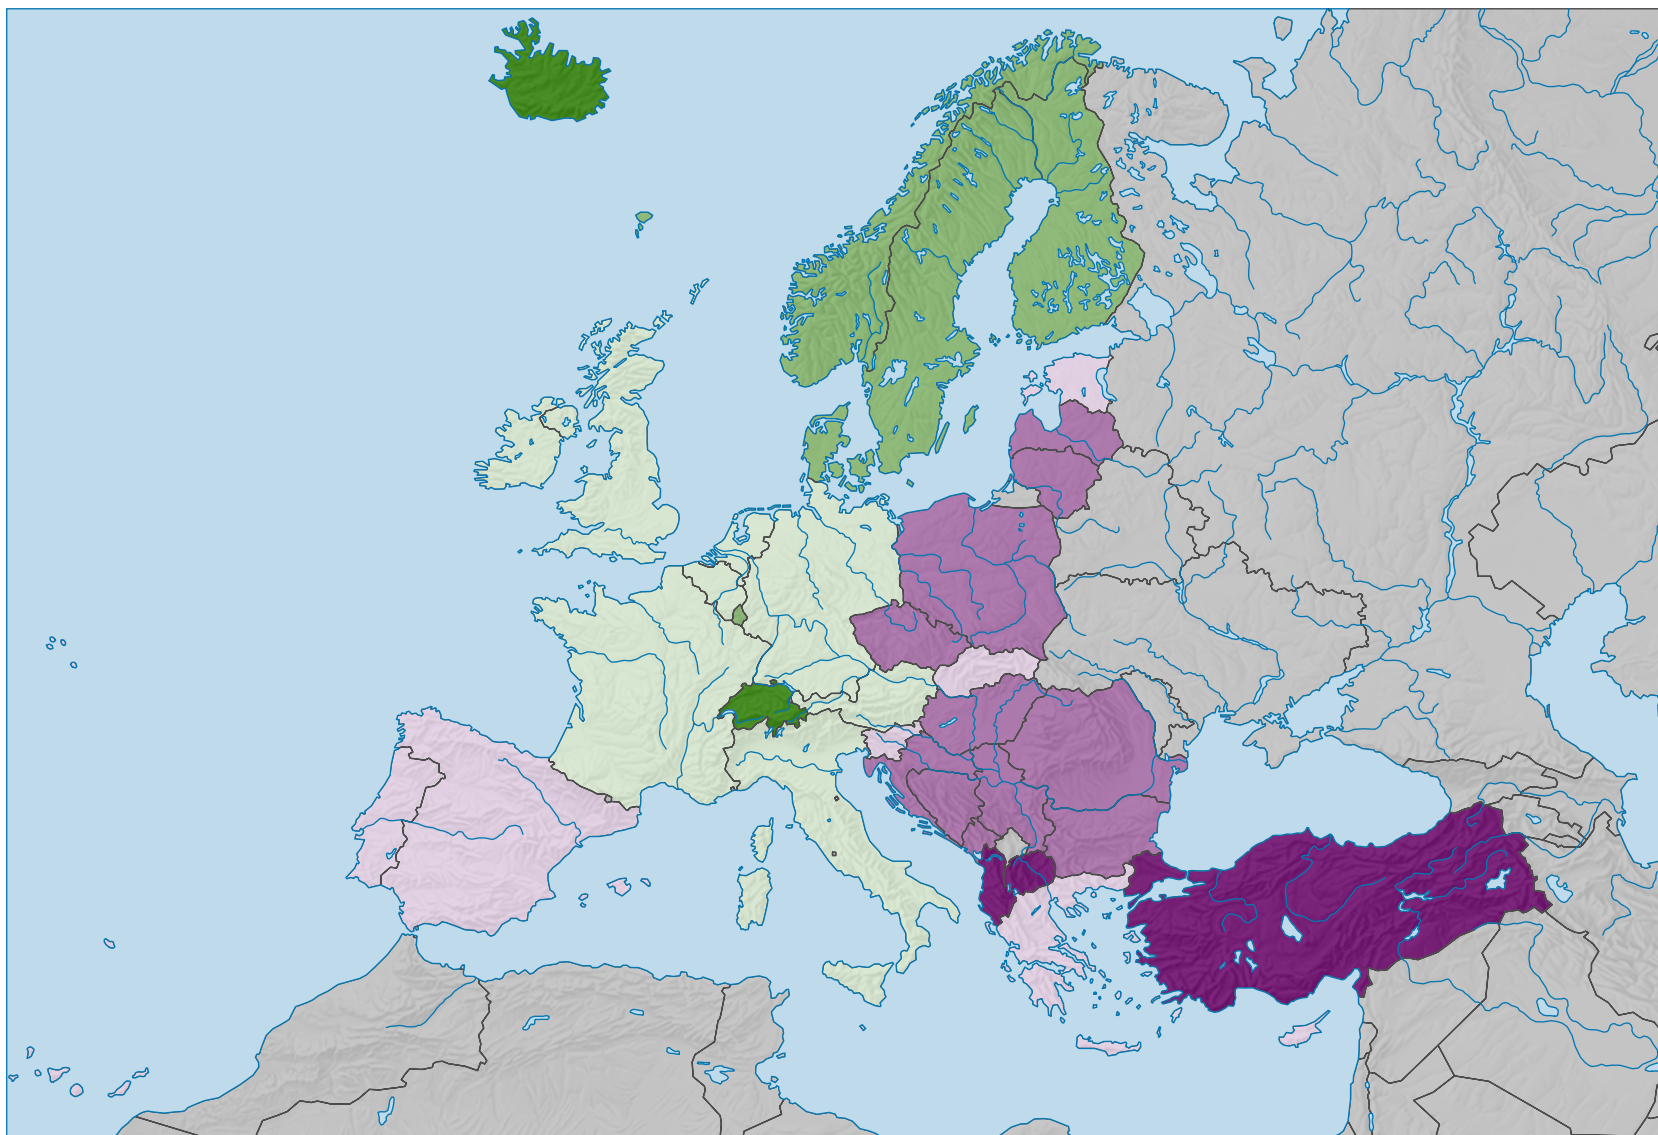

Indici del livello dei prezzi in Europa, 2018

Indici del livello dei prezzi

Grigio senza indicazione (-)

UE27 = 100 (prodotto interno lordo)
UE27 = Unione Europea escluso il Regno Unito
Stato della banca dati al 15.12.2021

0 500 1'000 km

ripartizione spaziale:
Paesi NUTSO