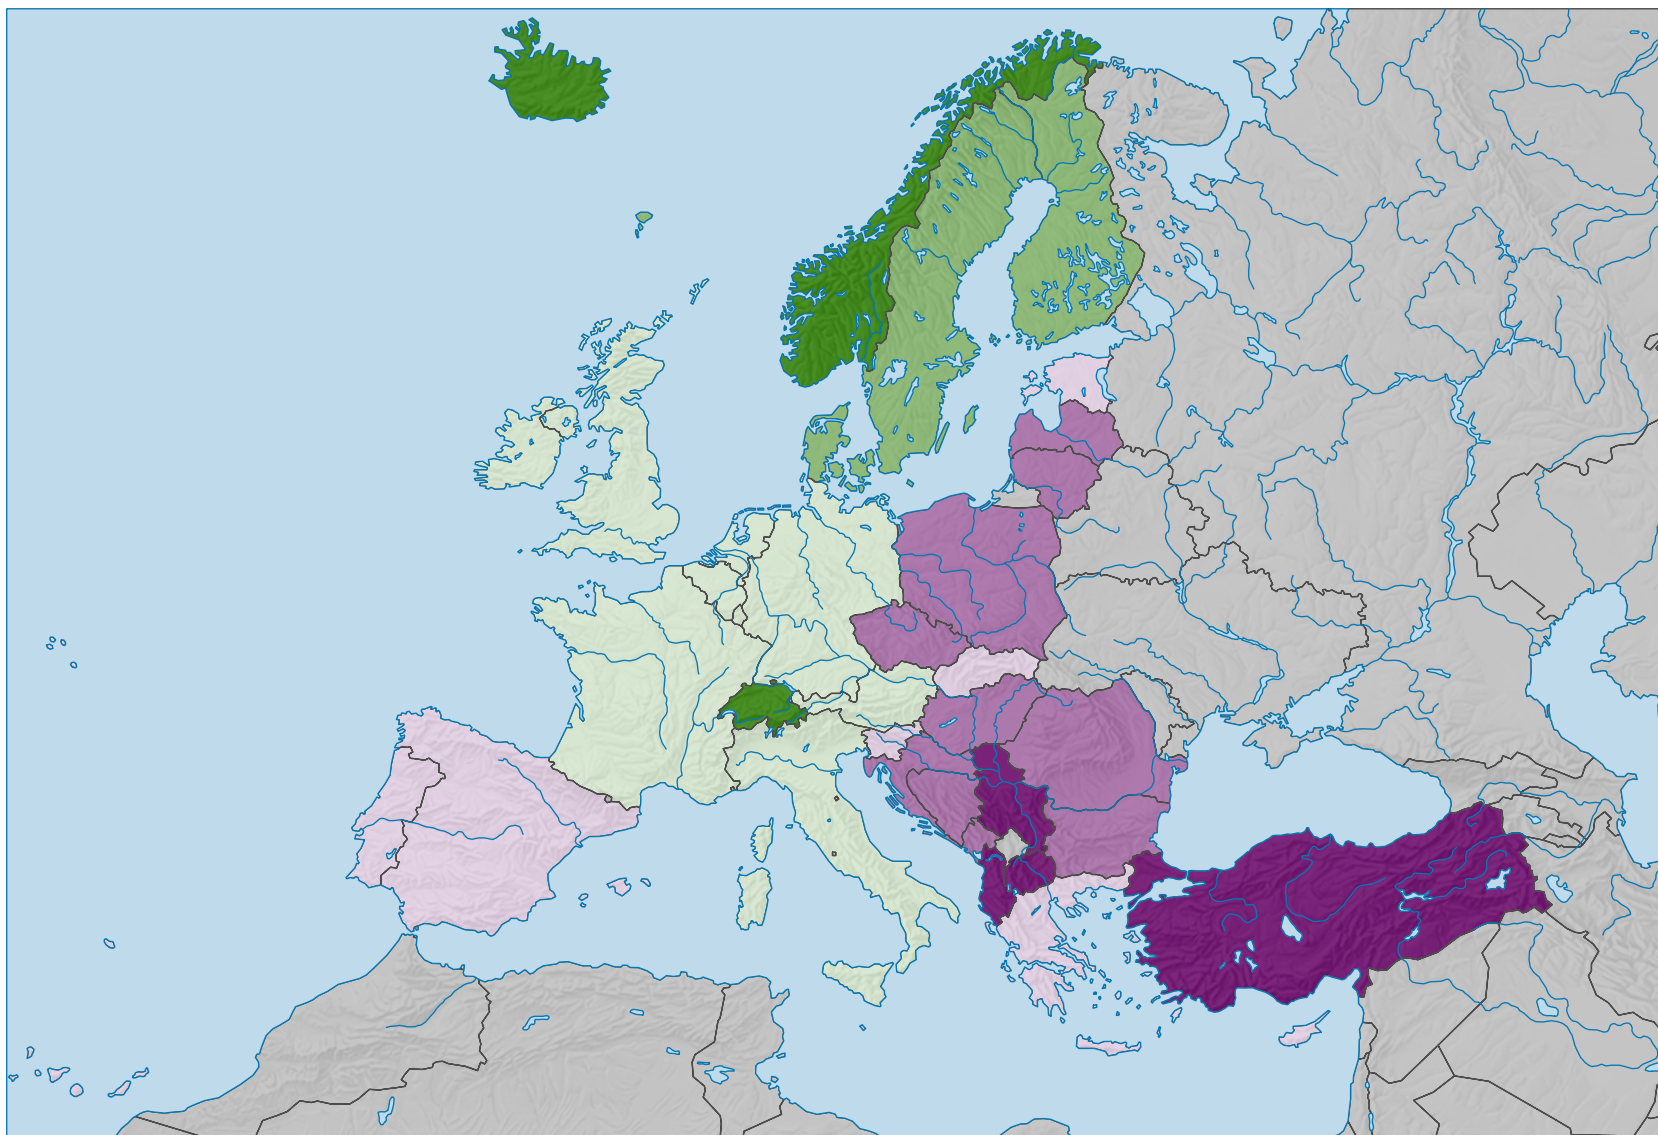

Indices des niveaux de prix

Grey box: sans indication (-)

UE27 = 100 (produit intérieur brut)
UE27 = Union européenne sans Royaume-Uni
Etat de la base de données: 15.12.2020

0 500 1 000 km

Niveau géographique:
Pays NUTSO