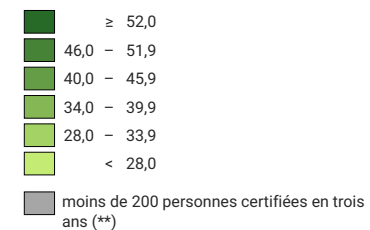

**Proportion de jeunes qui ont obtenu un certificat de maturité jusqu'à l'âge de 25 ans, en % de la population de référence du même âge**

**Suisse:** 40,4

\* taux net moyen 2016-2018, état du 02.11.2020. Comme les données à la base des calculs sont régulièrement actualisées et tiennent toujours compte des informations les plus récentes, ces résultats finals peuvent différer très légèrement des résultats provisoires publiés précédemment.