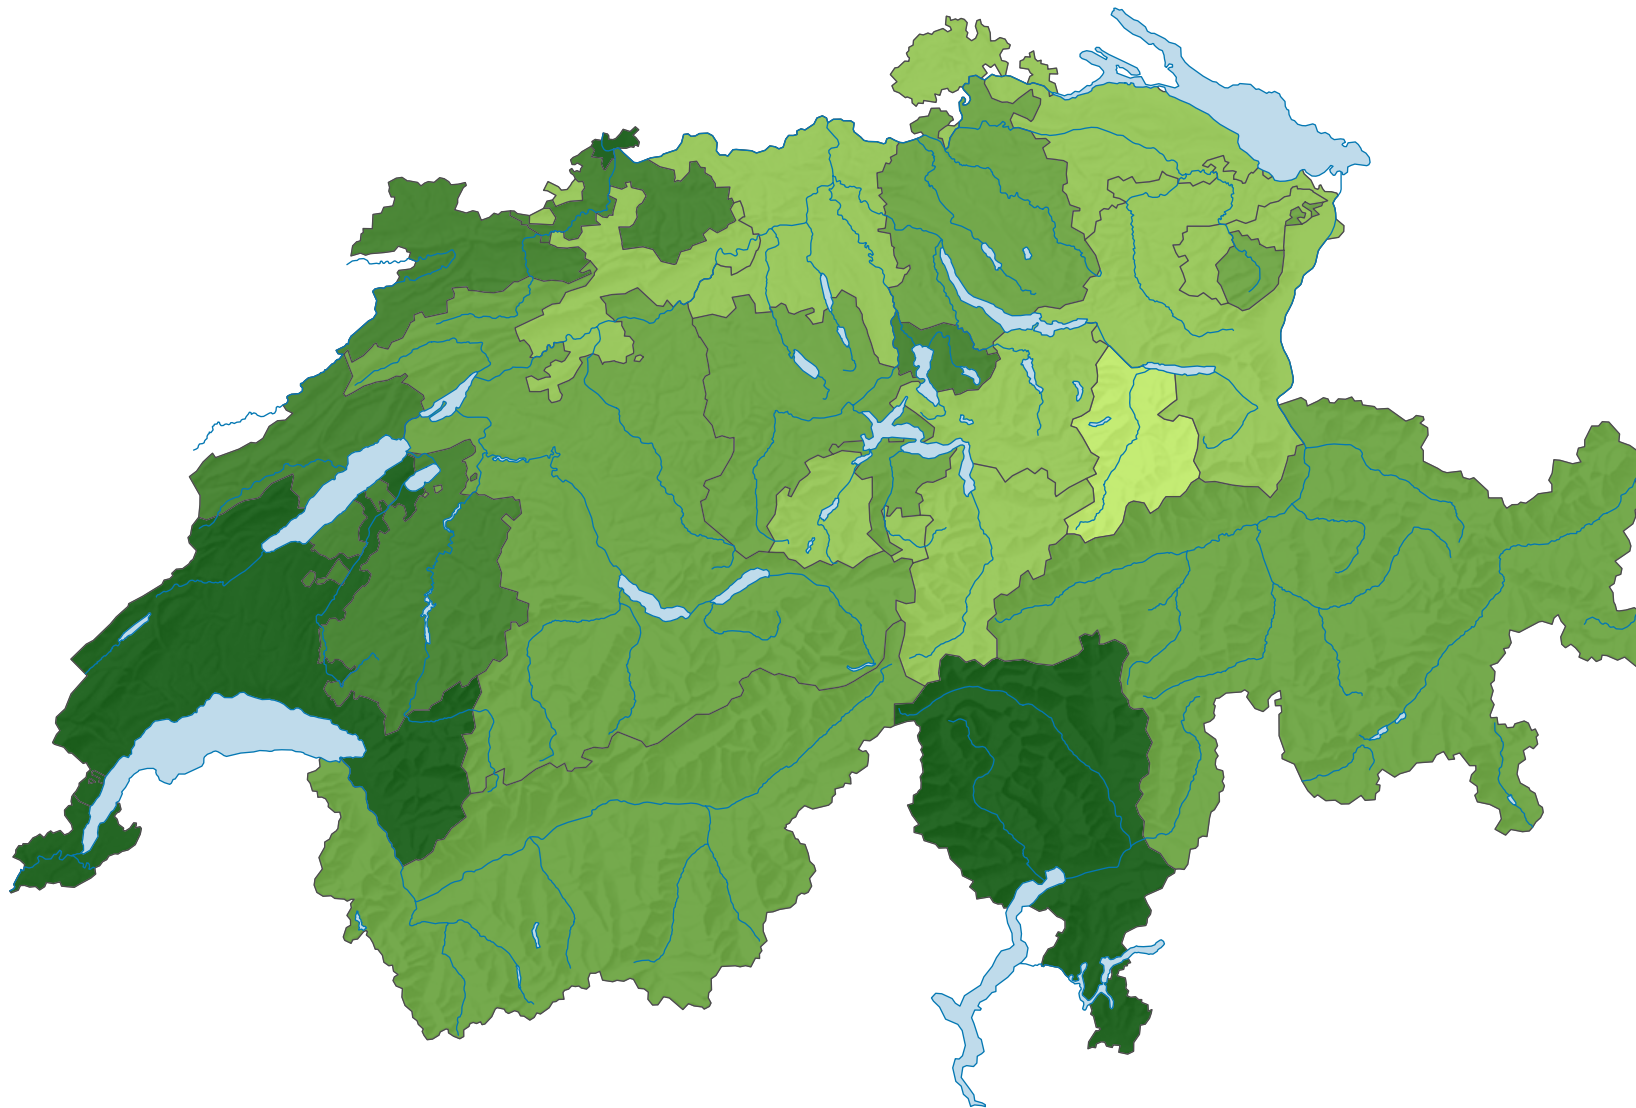

Anteil der Jugendlichen, die bis zum 25. Altersjahr ein gymnasiales Maturitätszeugnis erworben haben, in % der gleichaltrigen Referenzbevölkerung

Schweiz: 21,6

* mittlere Nettoquote 2016-2018, Stand am 28.10.2019. Da die Daten, die den Berechnungen zu Grunde liegen, regelmässig aktualisiert werden und jeweils den neuesten Informationsstand wiedergeben, könnten diese Vorergebnisse von den noch zu publizierenden Endergebnissen sehr leicht abweichen.

0 30 60 km

Raumgliederung:
Kantone