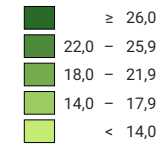

Anteil der Jugendlichen, die bis zum 25. Altersjahr ein gymnasiales Maturitätszeugnis erworben haben, in % der gleichaltrigen Referenzbevölkerung

Schweiz: 21,6

* mittlere Nettoquote 2016-2018, Stand am 28.10.2019. Da die Daten, die den Berechnungen zu Grunde liegen, regelmässig aktualisiert werden und jeweils den neuesten Informationsstand wiedergeben, könnten diese Vorergebnisse von den noch zu publizierenden Endergebnissen sehr leicht abweichen.