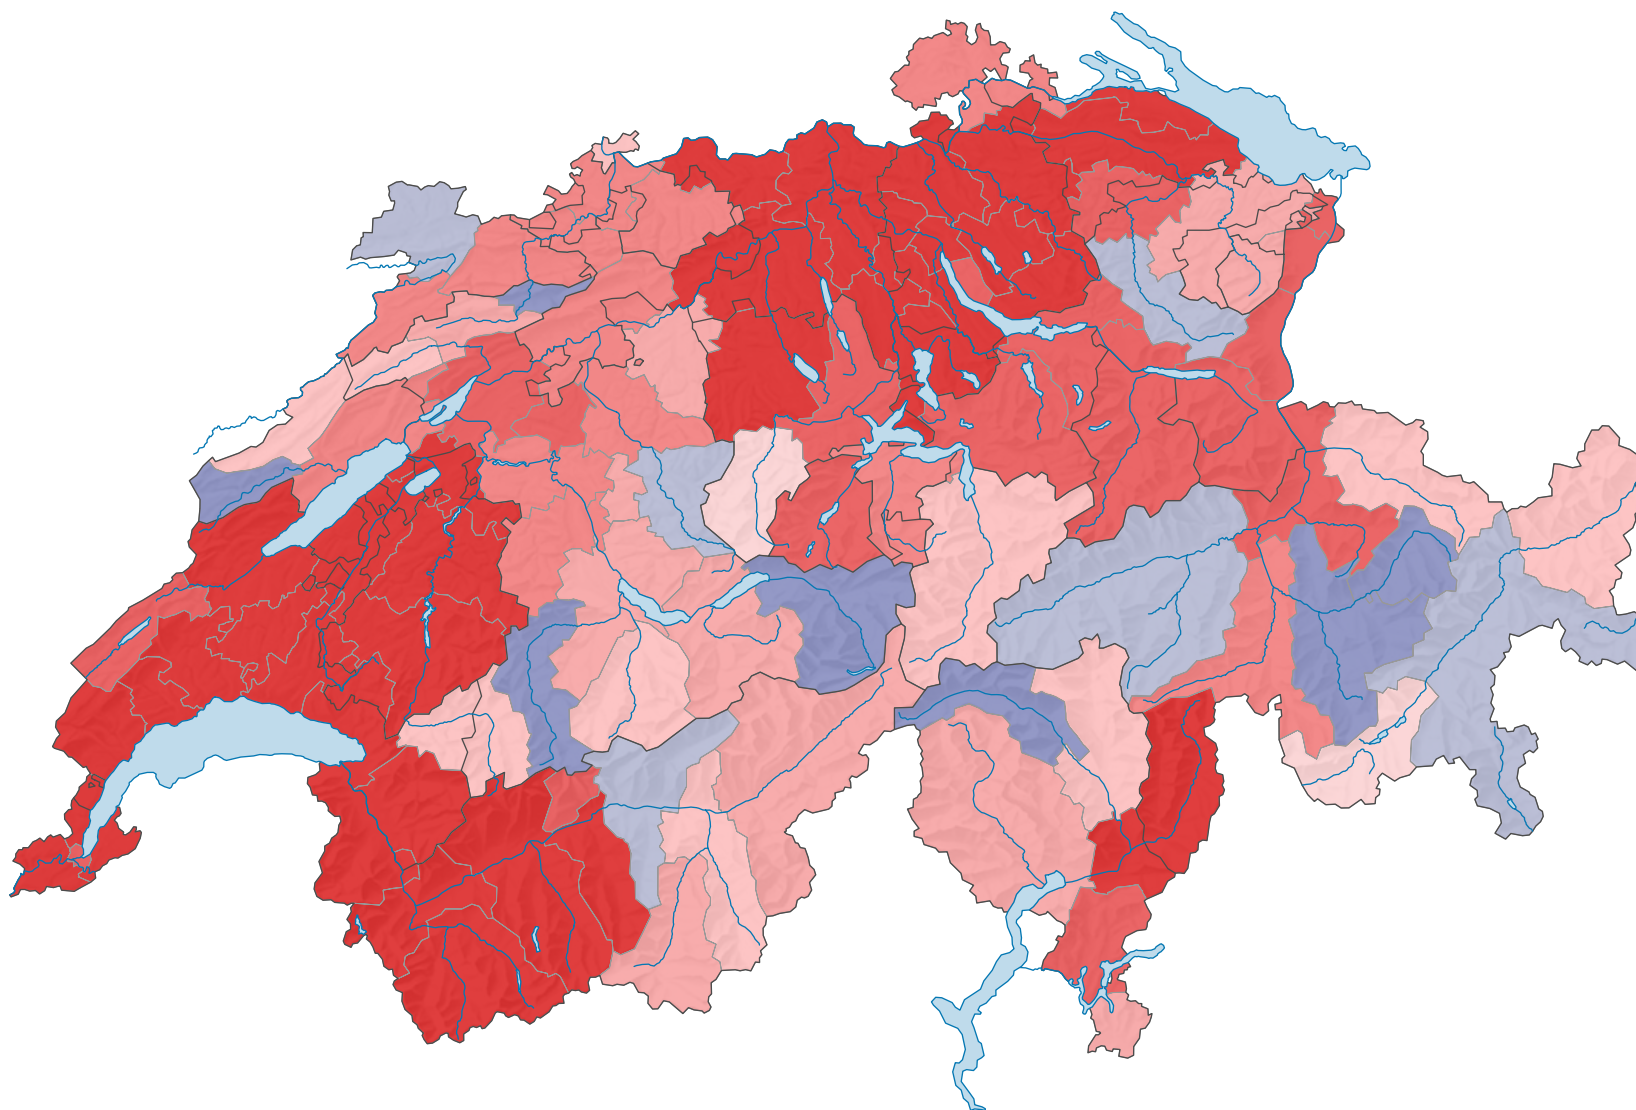

Variation de la population résidente permanente*, en %

Suisse: 19,5

* dès 2010, changement de définition pour la population résidente permanente: cette population comprend désormais les personnes dans le processus d'asile résidant depuis 12 mois ou plus en Suisse.

0 35 70 km

Niveau géographique:
Bassins d'emploi