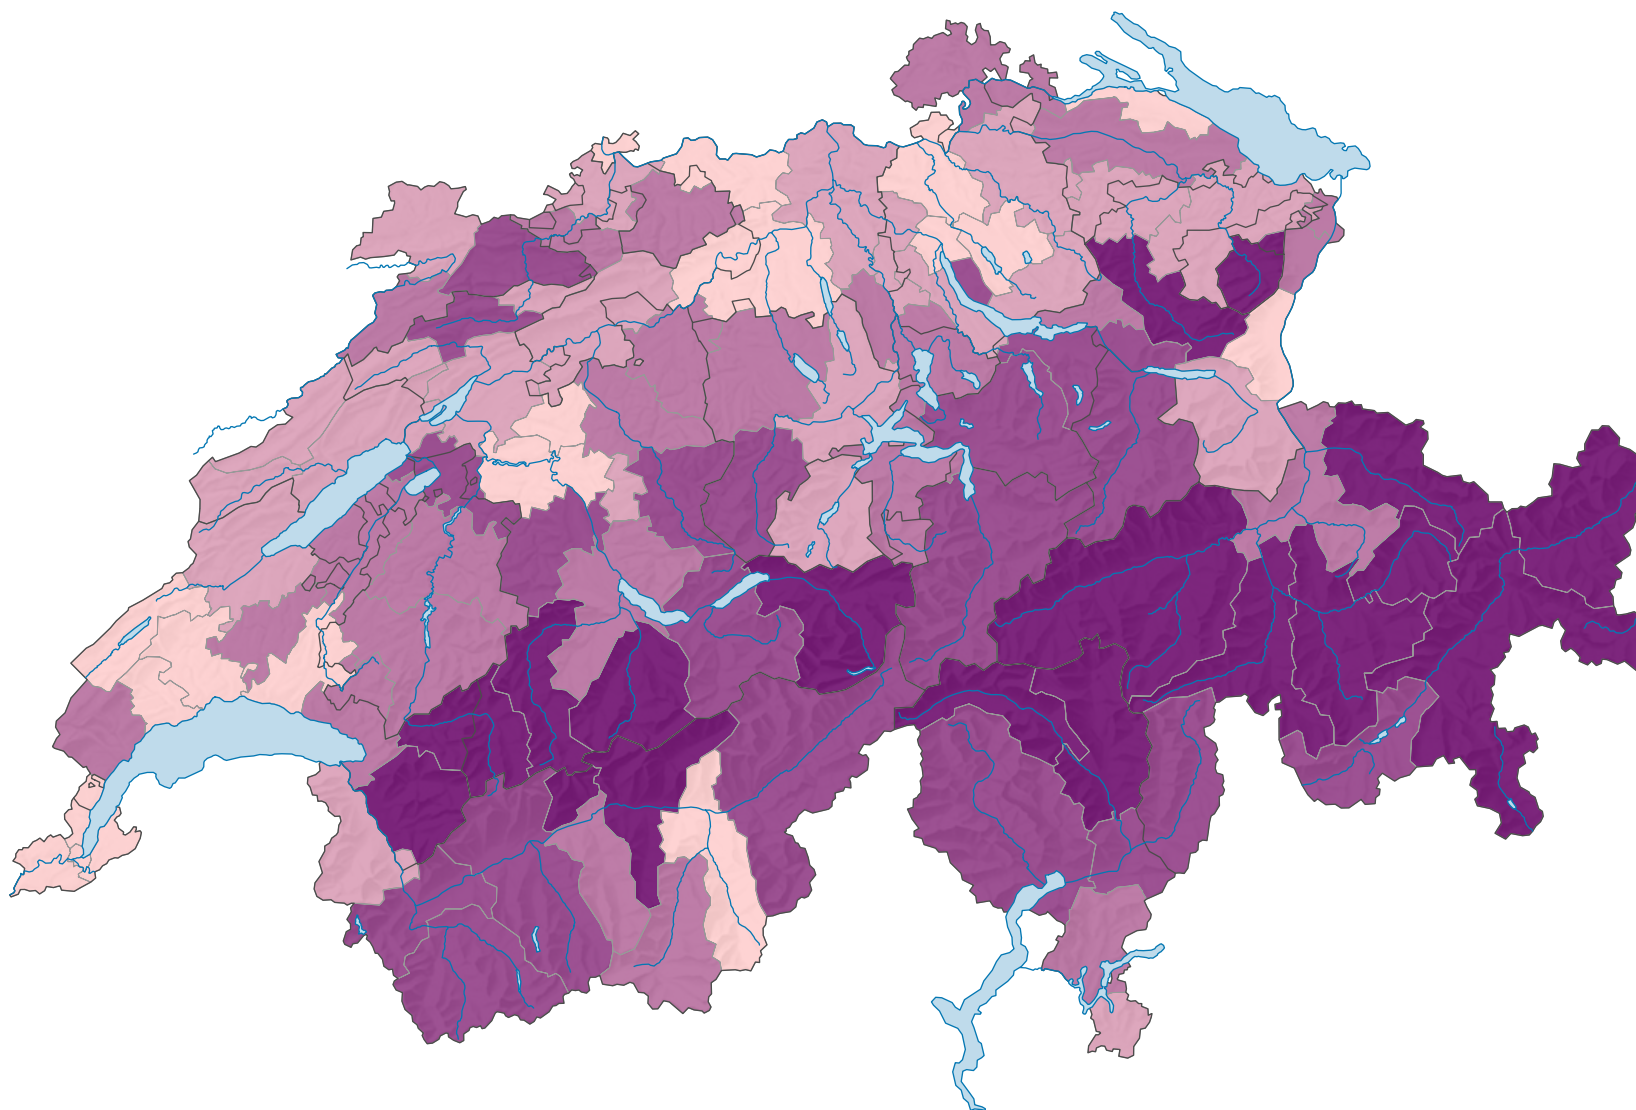

Emplois dans les petits et moyens établissements, en 2017

Part des emplois des petits et moyens établissements* (équivalents plein temps) sur le total des emplois, en %**

Suisse: 80,2

*1-249 emplois

** secteurs 1, 2 et 3

Etat des données au 22.08.2019

0 35 70 km

Niveau géographique:
Bassins d'emploi