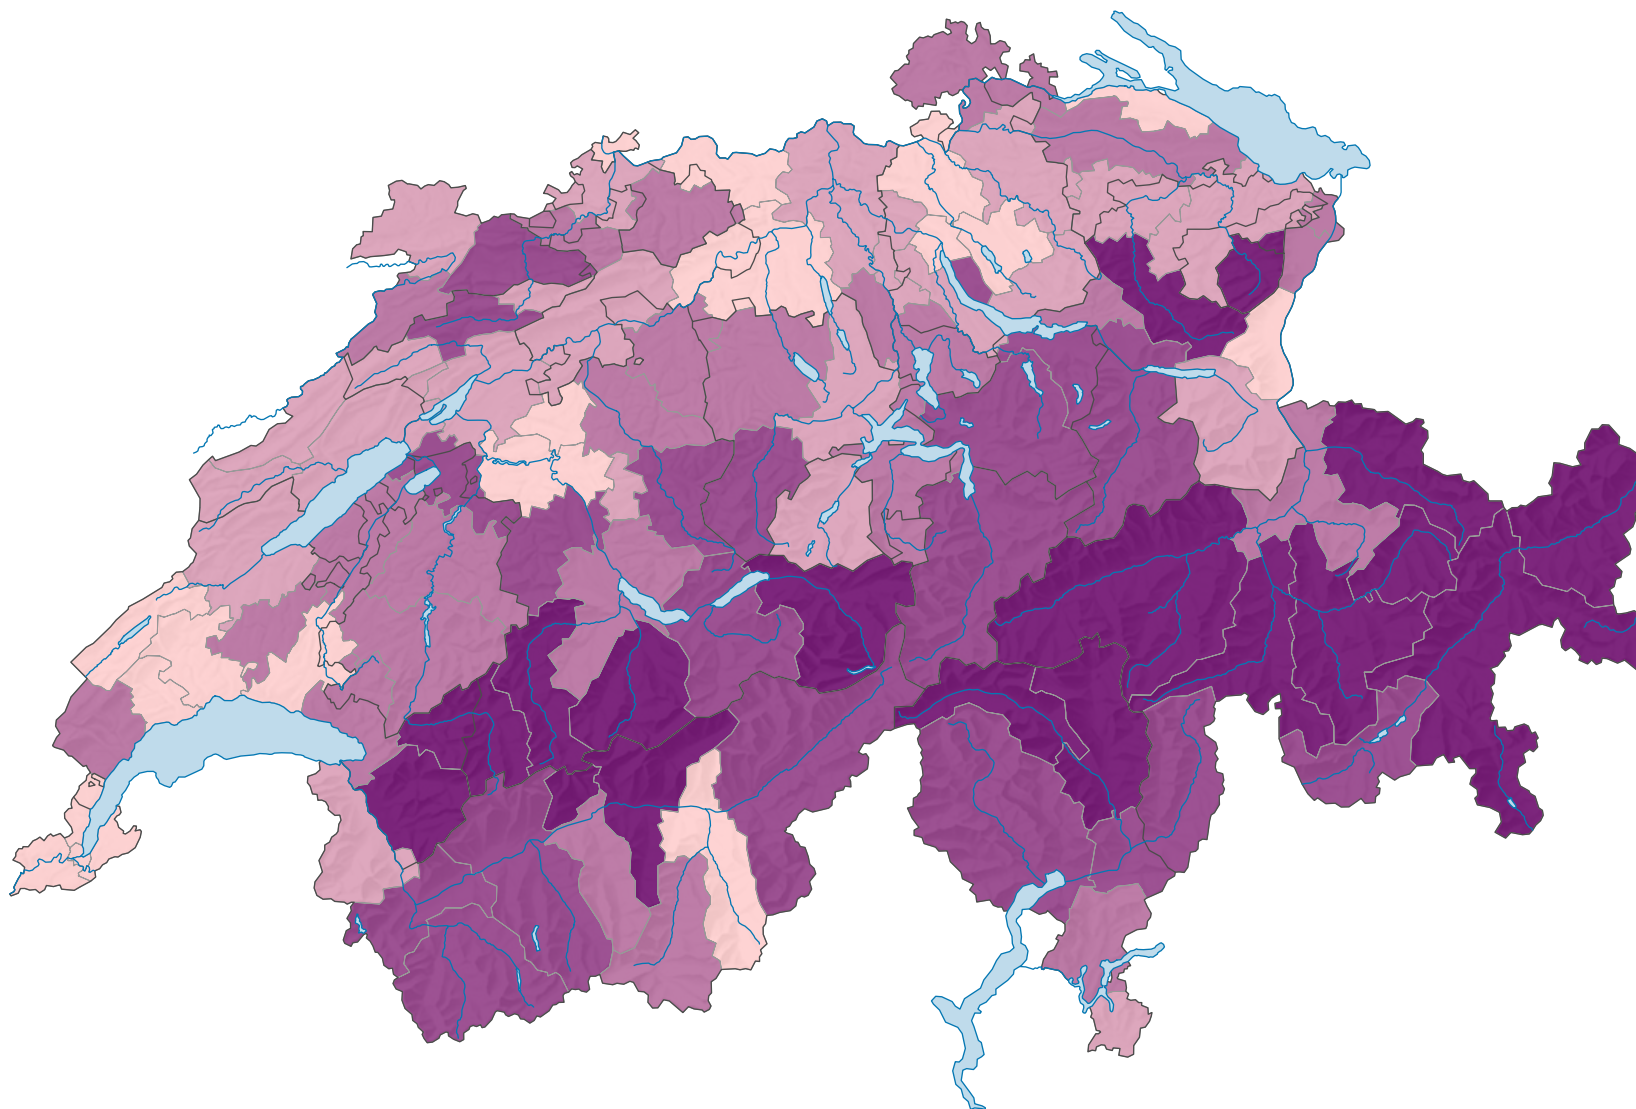

**Part des emplois des petits et moyens établissements\* (équivalents plein temps\*\*) sur le total des emplois, en %**

Suisse: 80,2

\*1-249 emplois

\*\* secteurs 1, 2 et 3

Etat des données au 22.08.2019

0 35 70 km

**Niveau géographique:**  
Bassins d'emploi