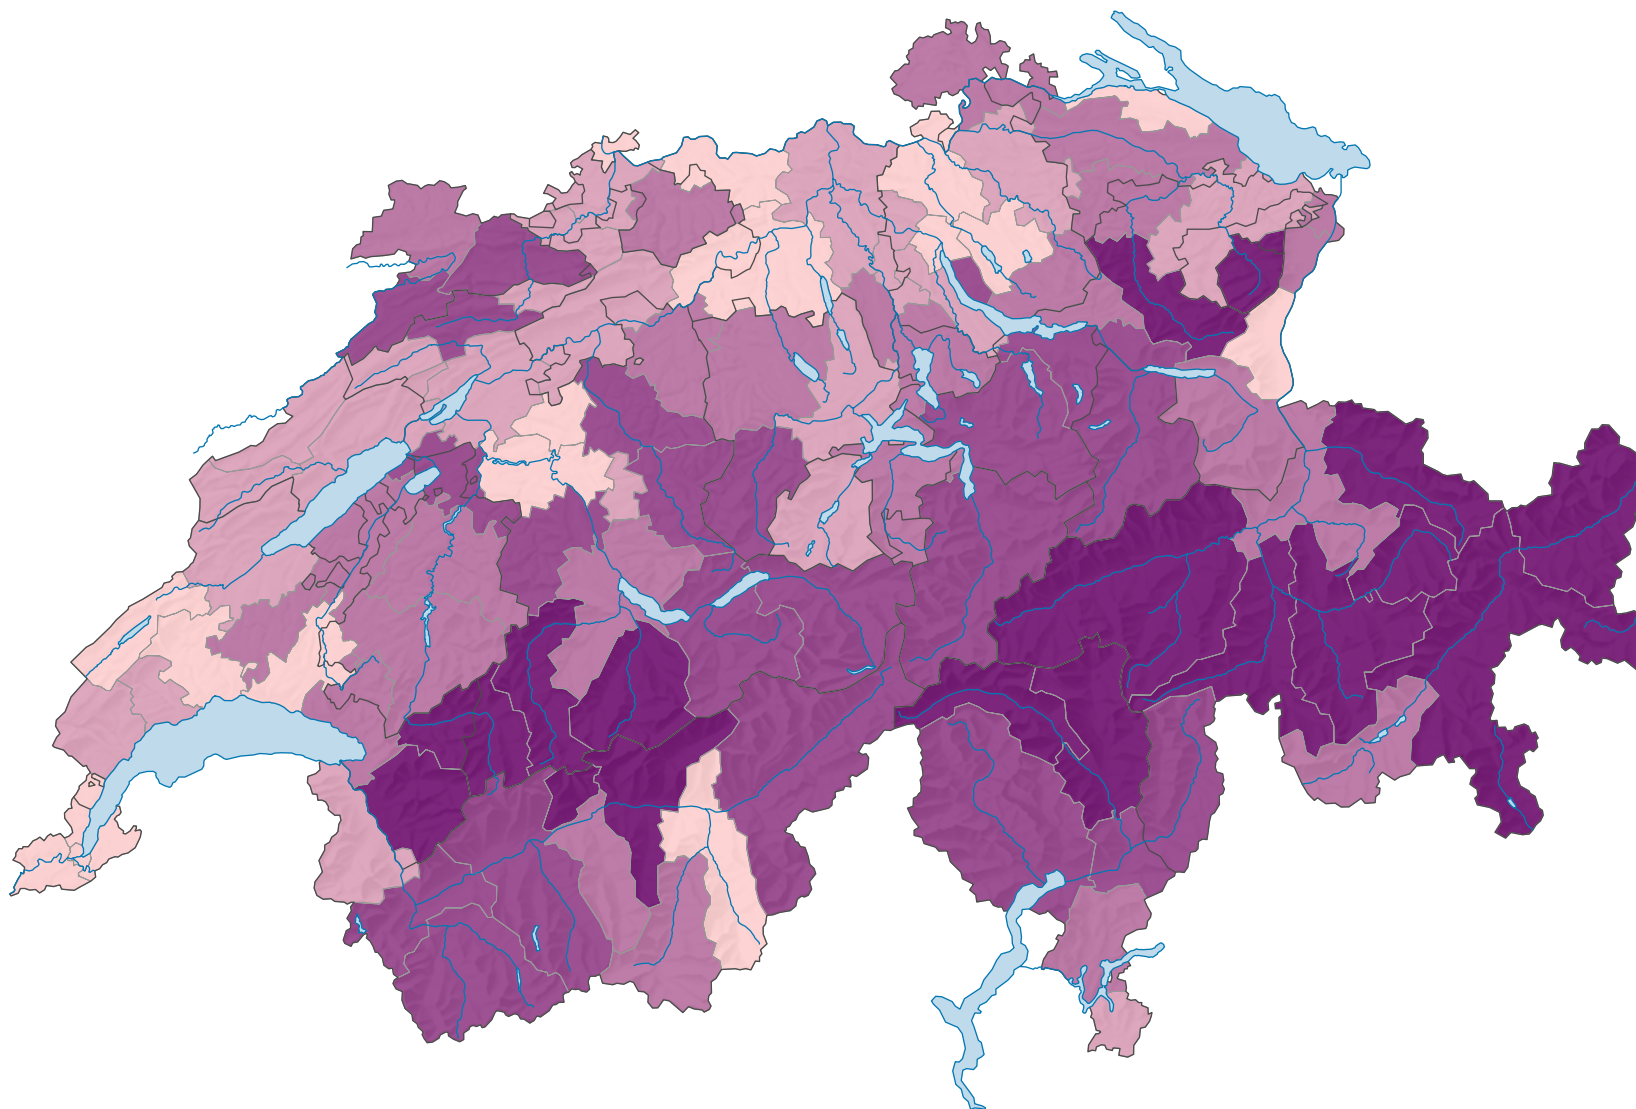

# Emplois dans les petits et moyens établissements, en 2016

Part des emplois des petits et moyens établissements\* (équivalents plein temps\*\*) sur le total des emplois, en %

Suisse: 80,4

\*1-249 emplois

\*\* secteurs 1, 2 et 3

Données provisoires

0 30 60 km

Niveau géographique:  
Bassins d'emploi